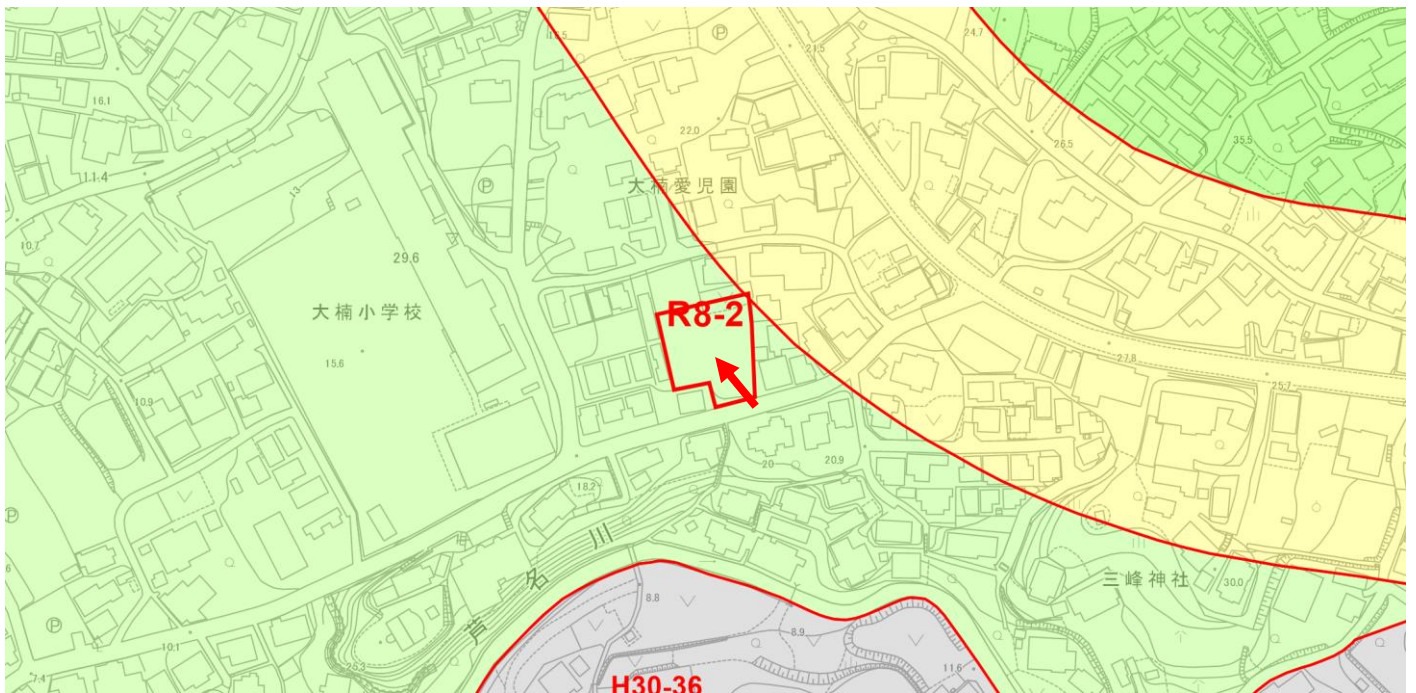

# 令和8年度西行政センター管内土地利用関連法令確認位置図

R8-2

申出場所は、第2種中高層住居専用地域です。

## 「用途地域」「12区分用途地域」による個別値主題図

-  第1種低層住居専用地域
-  第2種低層住居専用地域
-  第1種中高層住居専用地域
-  第2種中高層住居専用地域
-  第1種住居地域
-  第2種住居地域
-  準住居地域
-  近隣商業地域
-  商業地域
-  準工業地域
-  工業地域
-  工業専用地域
-  市街化調整区域