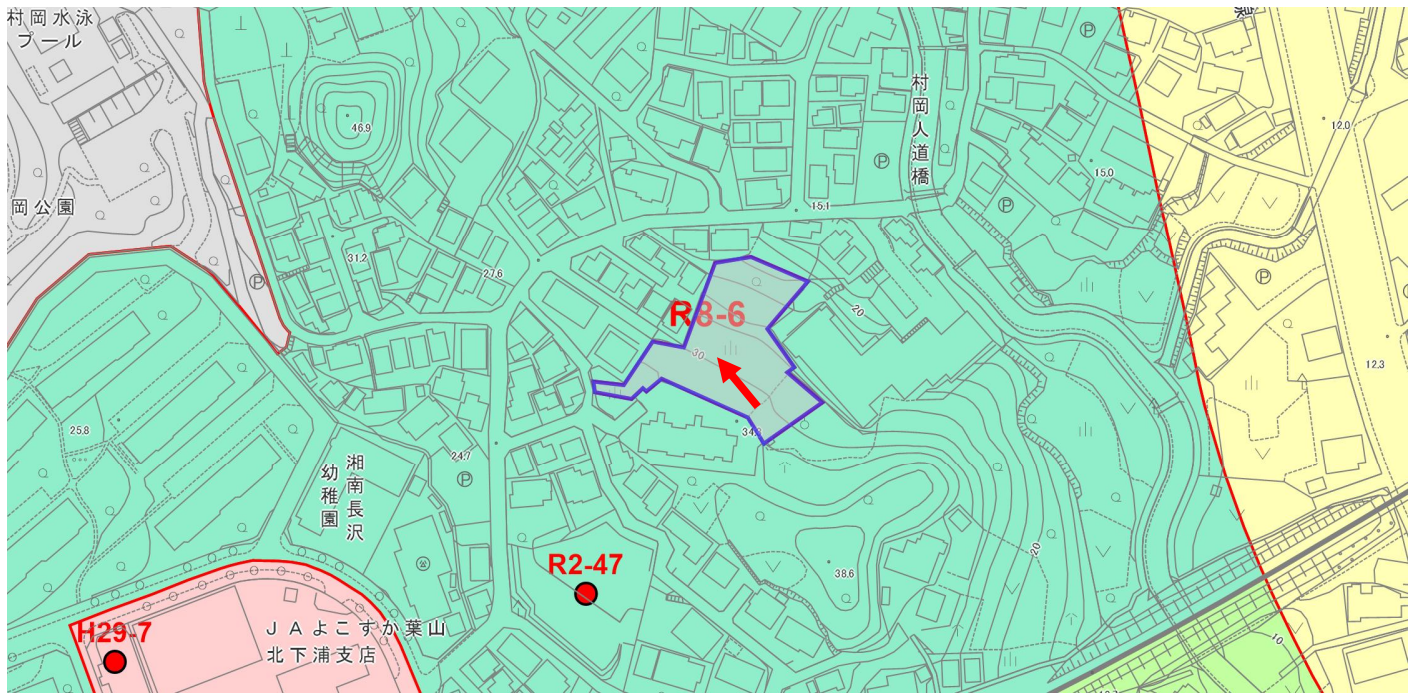

令和8年度北下浦行政センター管内土地利用関連法令確認位置図

R8-6

申出場所は、第1種低層住居専用地域です。

「用途地域」「12区分用途地域」による個別値主題図

-  第1種低層住居専用地域
-  第2種低層住居専用地域
-  第1種中高層住居専用地域
-  第2種中高層住居専用地域
-  第1種住居地域
-  第2種住居地域
-  準住居地域
-  近隣商業地域
-  商業地域
-  準工業地域
-  工業地域
-  工業専用地域
-  市街化調整区域