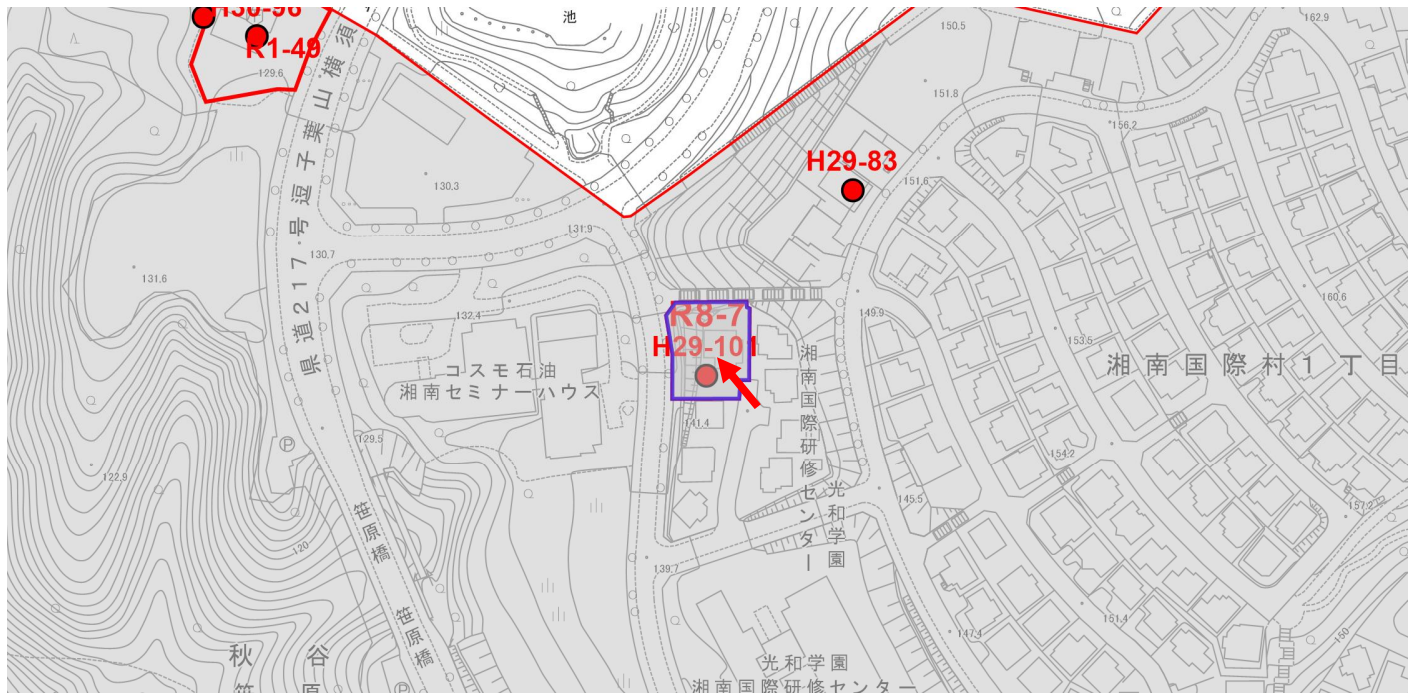

# 令和8年度西行政センター管内土地利用関連法令確認位置図

R8-7

申出場所は、市街化調整区域です。

「用途地域」「12区分用途地域」による個別値主題図

-  第1種低層住居専用地域
-  第2種低層住居専用地域
-  第1種中高層住居専用地域
-  第2種中高層住居専用地域
-  第1種住居地域
-  第2種住居地域
-  準住居地域
-  近隣商業地域
-  商業地域
-  準工業地域
-  工業地域
-  工業専用地域
-  市街化調整区域