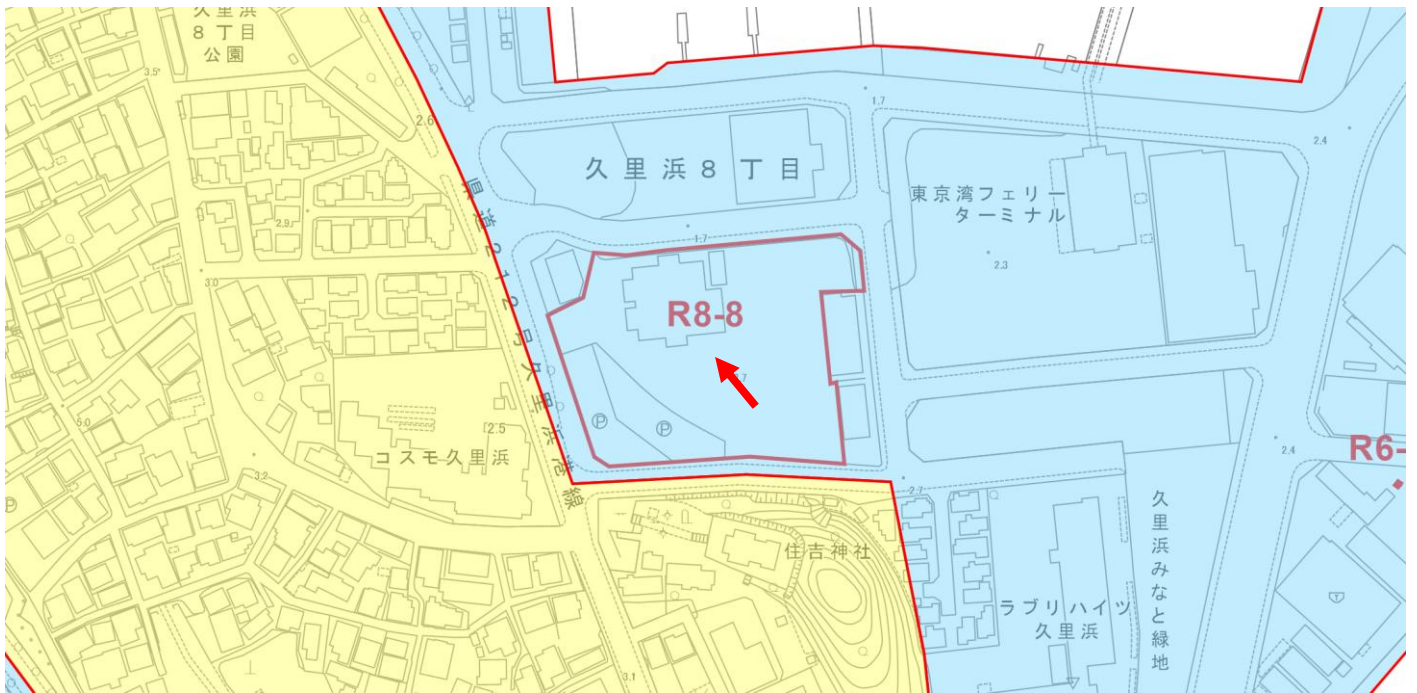

令和8年度久里浜行政センター管内土地利用関連法令確認位置図

R8-8

申出場所は、工業地域です。

「用途地域」「12区分用途地域」による個別値主題図

-  第1種低層住居専用地域
-  第2種低層住居専用地域
-  第1種中高層住居専用地域
-  第2種中高層住居専用地域
-  第1種住居地域
-  第2種住居地域
-  準住居地域
-  近隣商業地域
-  商業地域
-  準工業地域
-  工業地域
-  工業専用地域
-  市街化調整区域