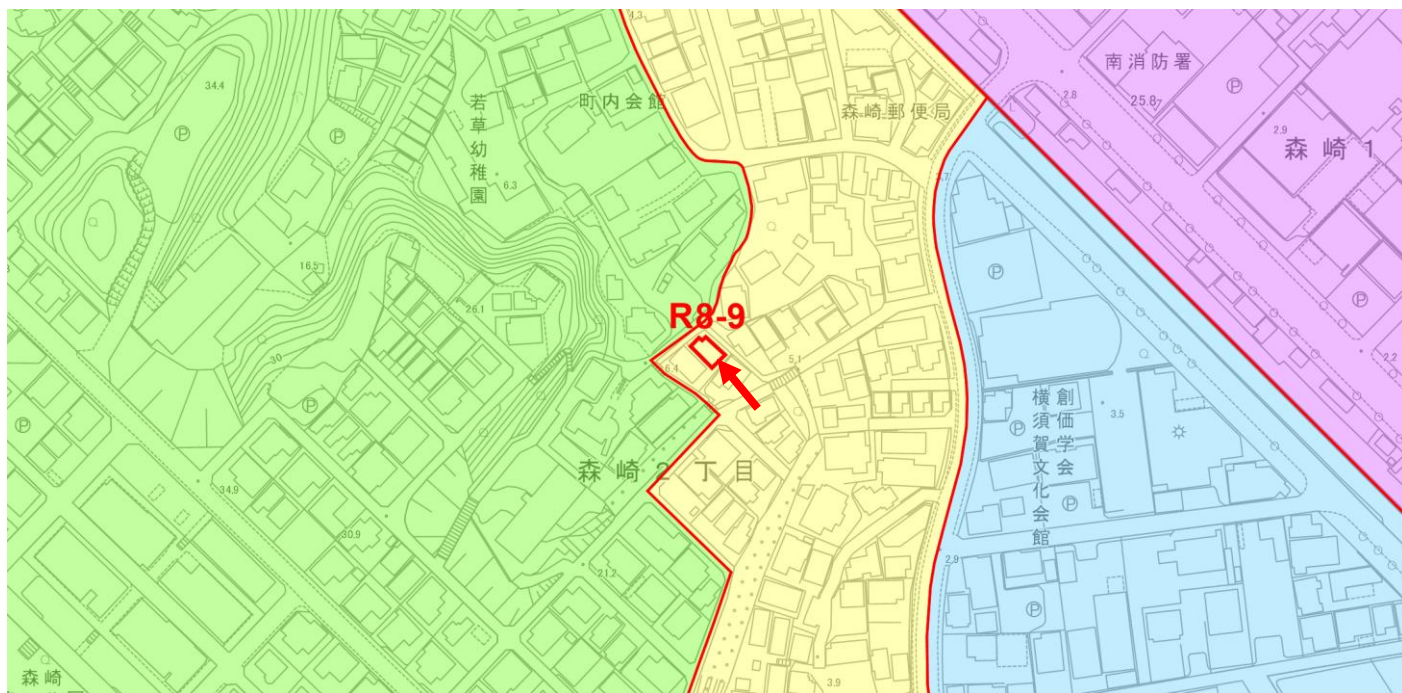

# 令和8年度衣笠行政センター管内土地利用関連法令確認位置図

R8-9

申出場所は、第1種住居地域です。

## 「用途地域」「12区分用途地域」による個別値主題図

-  第1種低層住居専用地域
-  第2種低層住居専用地域
-  第1種中高層住居専用地域
-  第2種中高層住居専用地域
-  第1種住居地域
-  第2種住居地域
-  準住居地域
-  近隣商業地域
-  商業地域
-  準工業地域
-  工業地域
-  工業専用地域
-  市街化調整区域