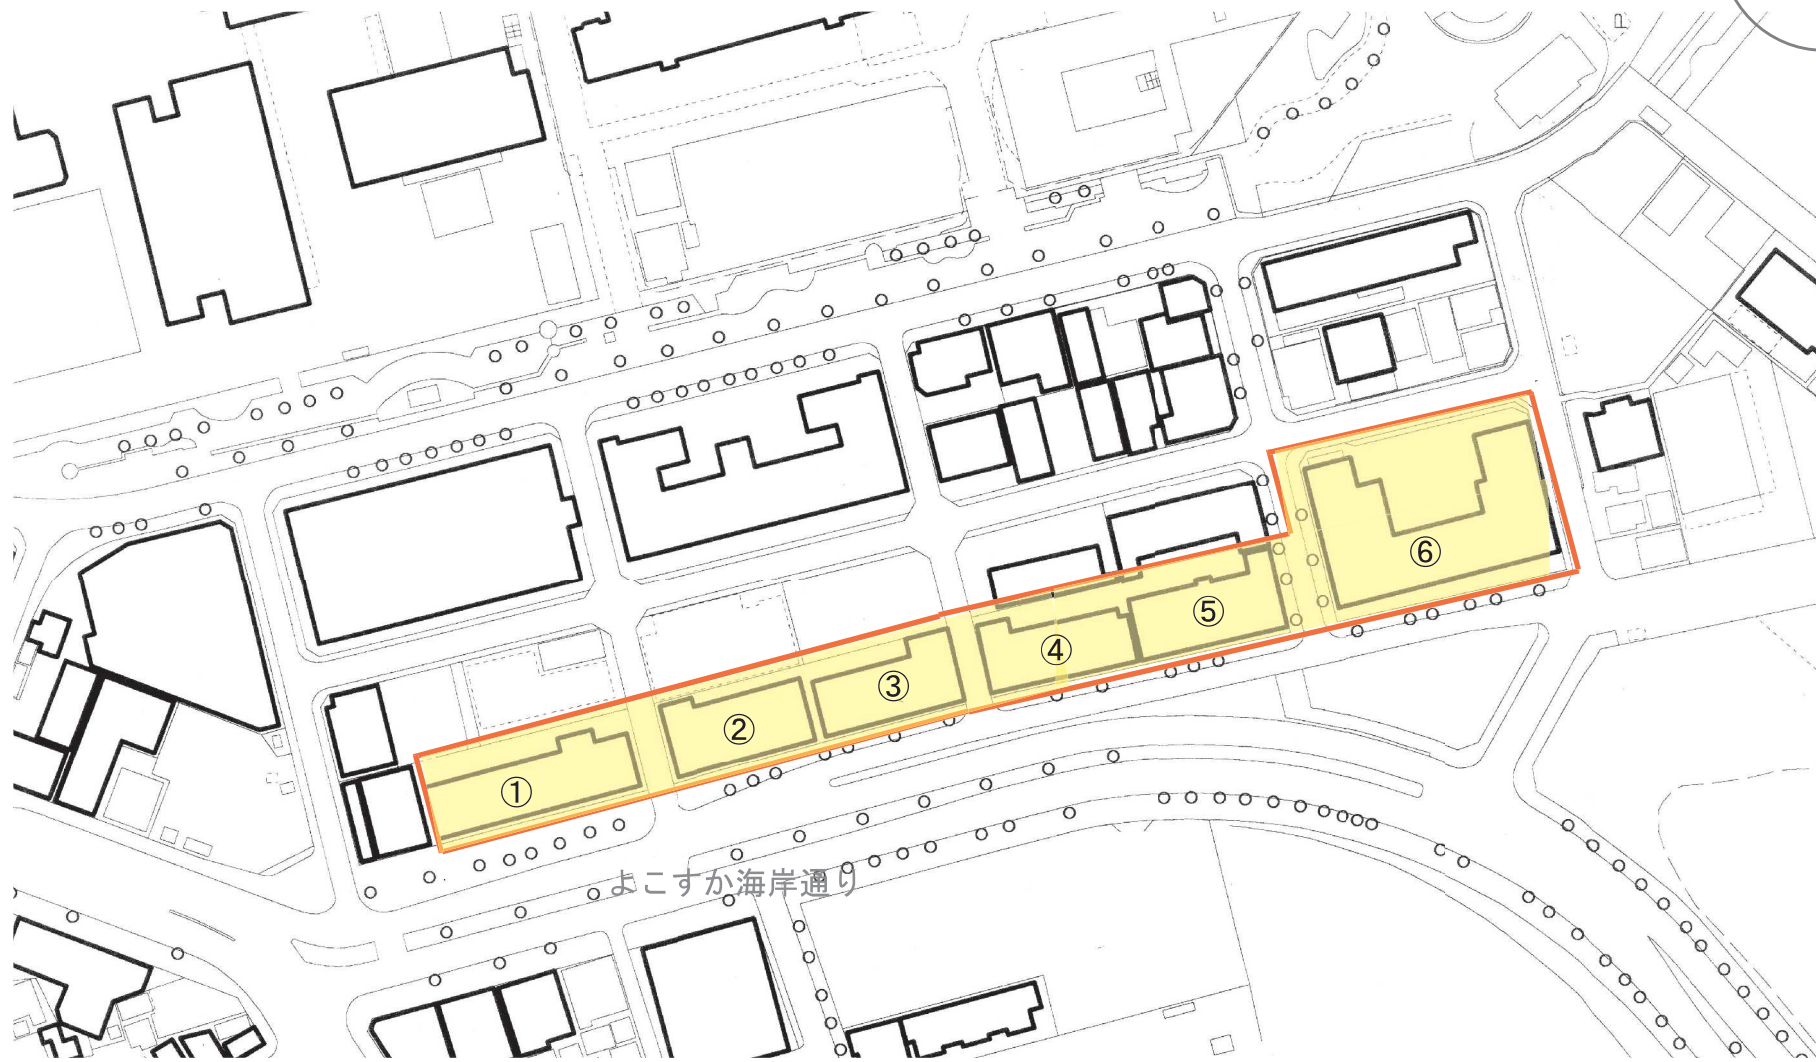

小川町マンション群色彩景観形成地区 区域図

①エリカオリエントマンション
②小川町マンション

③ライオンズマンション三笠公園
④第2ライオンズマンション

⑤小川町臨海マンション
⑥横須賀ハイム