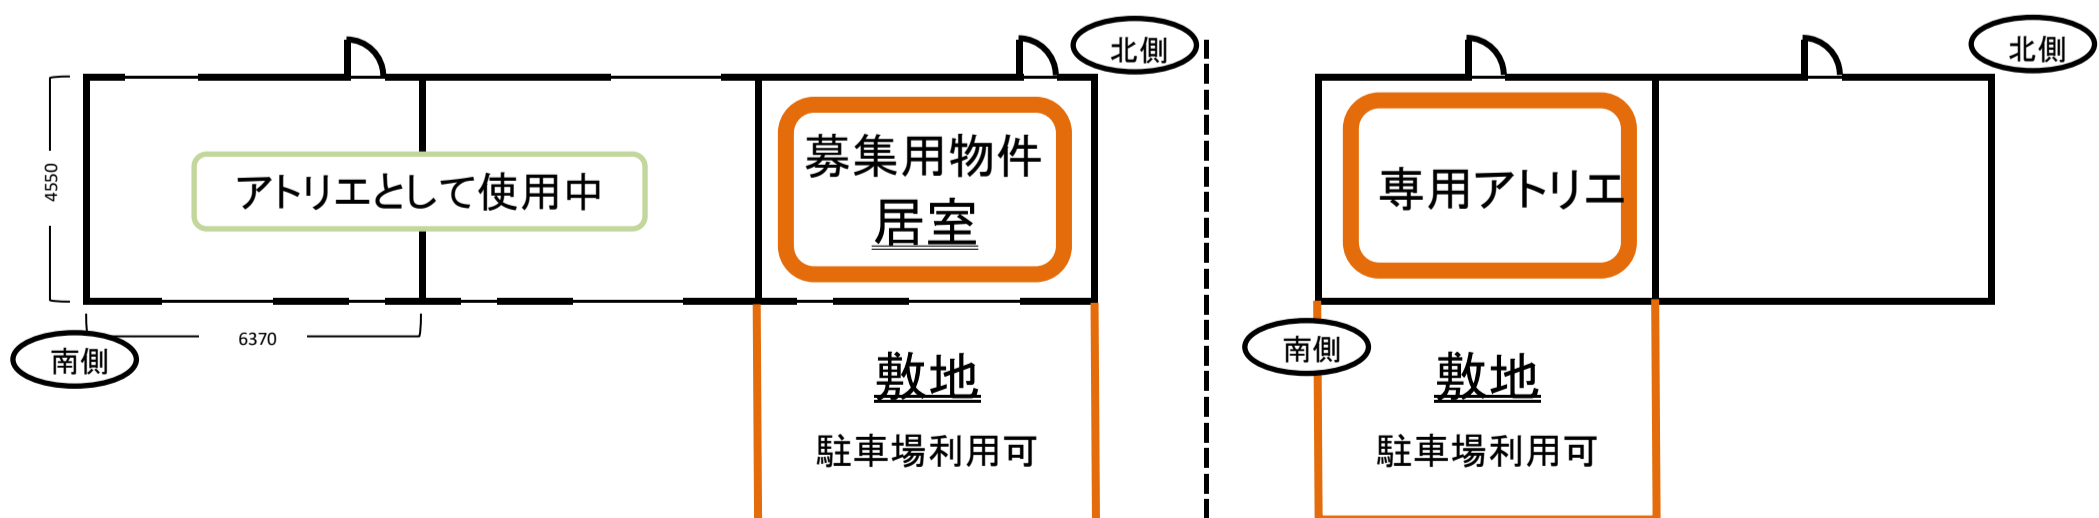

### 物件の概要

- 所在地 神奈川県横須賀市田浦泉町28番地(市営温泉谷戸住宅跡地)  
JR横須賀線田浦駅から徒歩20分
- 物件 コンクリートブロック造平屋建て1棟3戸のうち1戸(1戸あたり29.18㎡)
- 専有面積 居室29㎡、敷地28㎡(駐車場利用可)
- 間取り 1R(現況はリフォーム済み)
- 使用料 月額13,000円程度(年度により変動の可能性あり)
- 入居時期 令和3年12月～(予定)
- その他 木造のアトリエ(28.95㎡)(8月～12月改修予定)  
アトリエ使用料 月額6,500円程度(年度により変動の可能性あり)