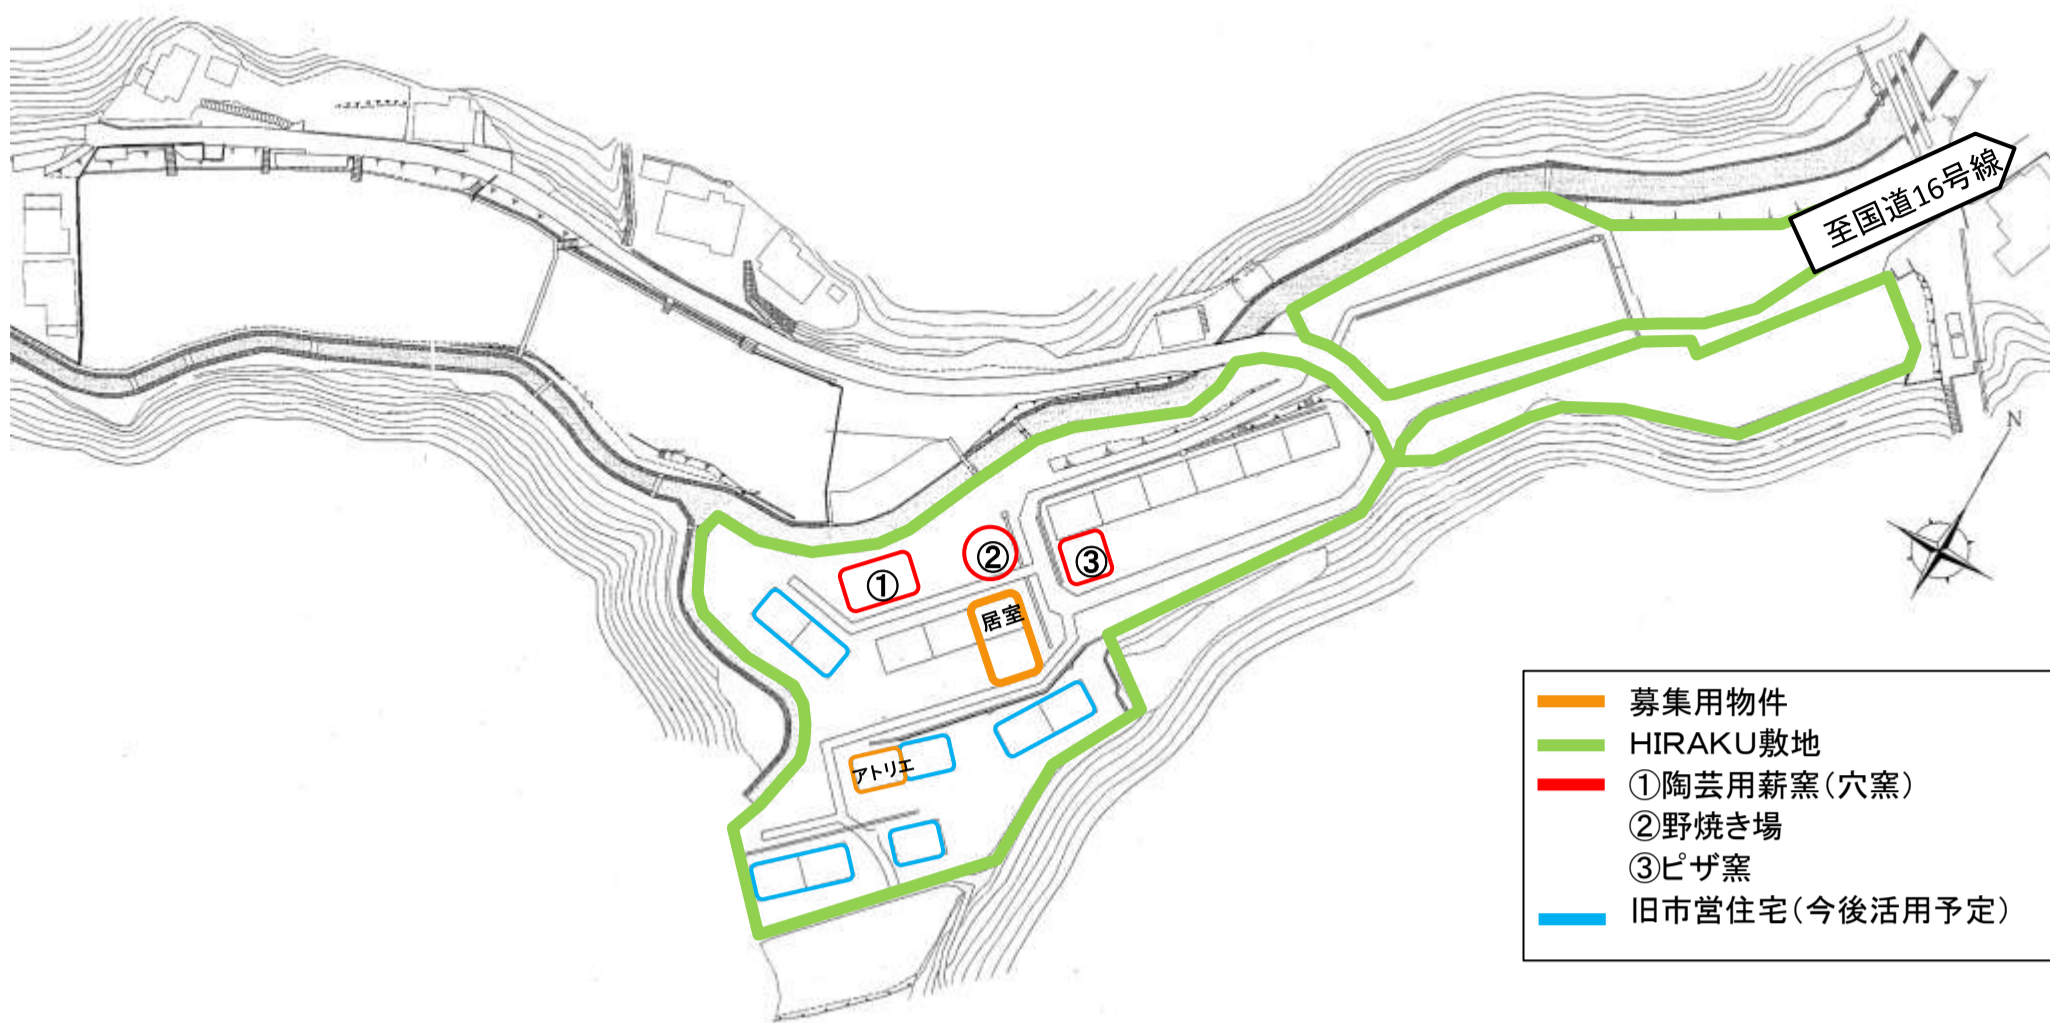

HIRAKUの敷地図

○敷地内には、陶芸用薪窯(穴窯)や野焼き場等があり、創作活動の際にご使用いただけます。

○アトリエのほか、HIRAKU敷地内(駐車場を除く)の屋外でも創作活動が可能です。

応募方法

提出書類 ①申込書 ②活動略歴 ③作品資料(ポートフォリオ) ④活動等の提案

提出方法 事前に電話連絡のうえ、持込みまたは郵送によりご提出ください。

受付時間は、上記期間中の9時から17時までです。(郵送の場合は、9月30日当日消印有効)

提出場所 横須賀市役所 都市部まちなみ景観課 企画担当

〒238-8550 神奈川県横須賀市小川町11番地 市役所分館3F

現地見学会

開催日時 ①8月21日(土) 14～16時

②8月25日(水) 14～16時

③8月31日(火) 14～16時

④9月2日(木) 14～16時

参加方法 希望開催日の3日前までに、電話またはEメールで申し込みください。

Eメールの場合は、参加者氏名、希望日、現地までの交通手段、日中に連絡のつく電話番号を記載してください。

留意事項 上記開催日以外の現地見学はできません。

現地付近の道路は非常に狭く、大型車での通行はできませんのでご注意ください。

その他

応募や選考に関する詳細は、市HPにある募集要領をご覧ください。

お問い合わせ

横須賀市役所 都市部まちなみ景観課 企画担当

TEL:046-822-9855 FAX:046-826-0420

Email:sumai-katsuyou@city.yokosuka.kanagawa.jp

市ホームページ