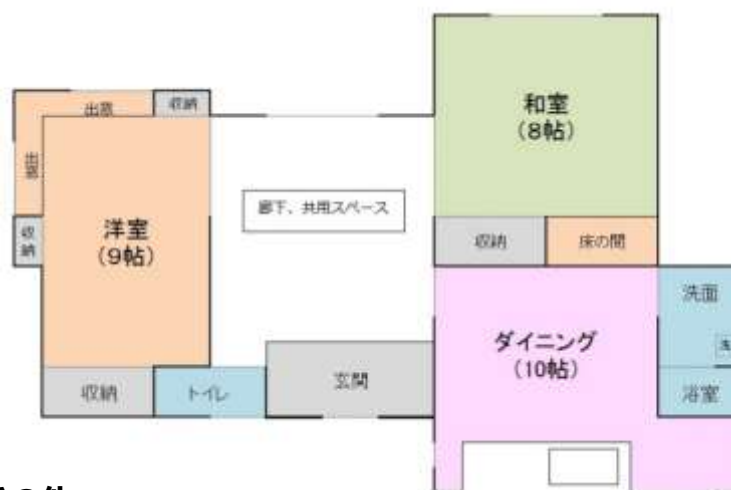

◆対象

大学、短期大学及び専門学校の学生グループ

◆物件

- ・備え付けの家電や家具があり、使用することができます。
- ・自動車の通行できる道路から 100 段程度の階段があります。

◆地域貢献とは

学業に支障のない範囲で、町内会の活動に参加すること。

(例)近隣の高齢者のゴミ出しの手伝い

夏祭りへの参加等

横須賀中央駅
汐入駅

徒歩 10 分

家賃 1 万円

間取り 2LDK

その他

- ・2名1組での入居となります。
- ・家賃は2名で入居した際の1名あたりの価格となっています。

汐入駅

徒歩 15 分