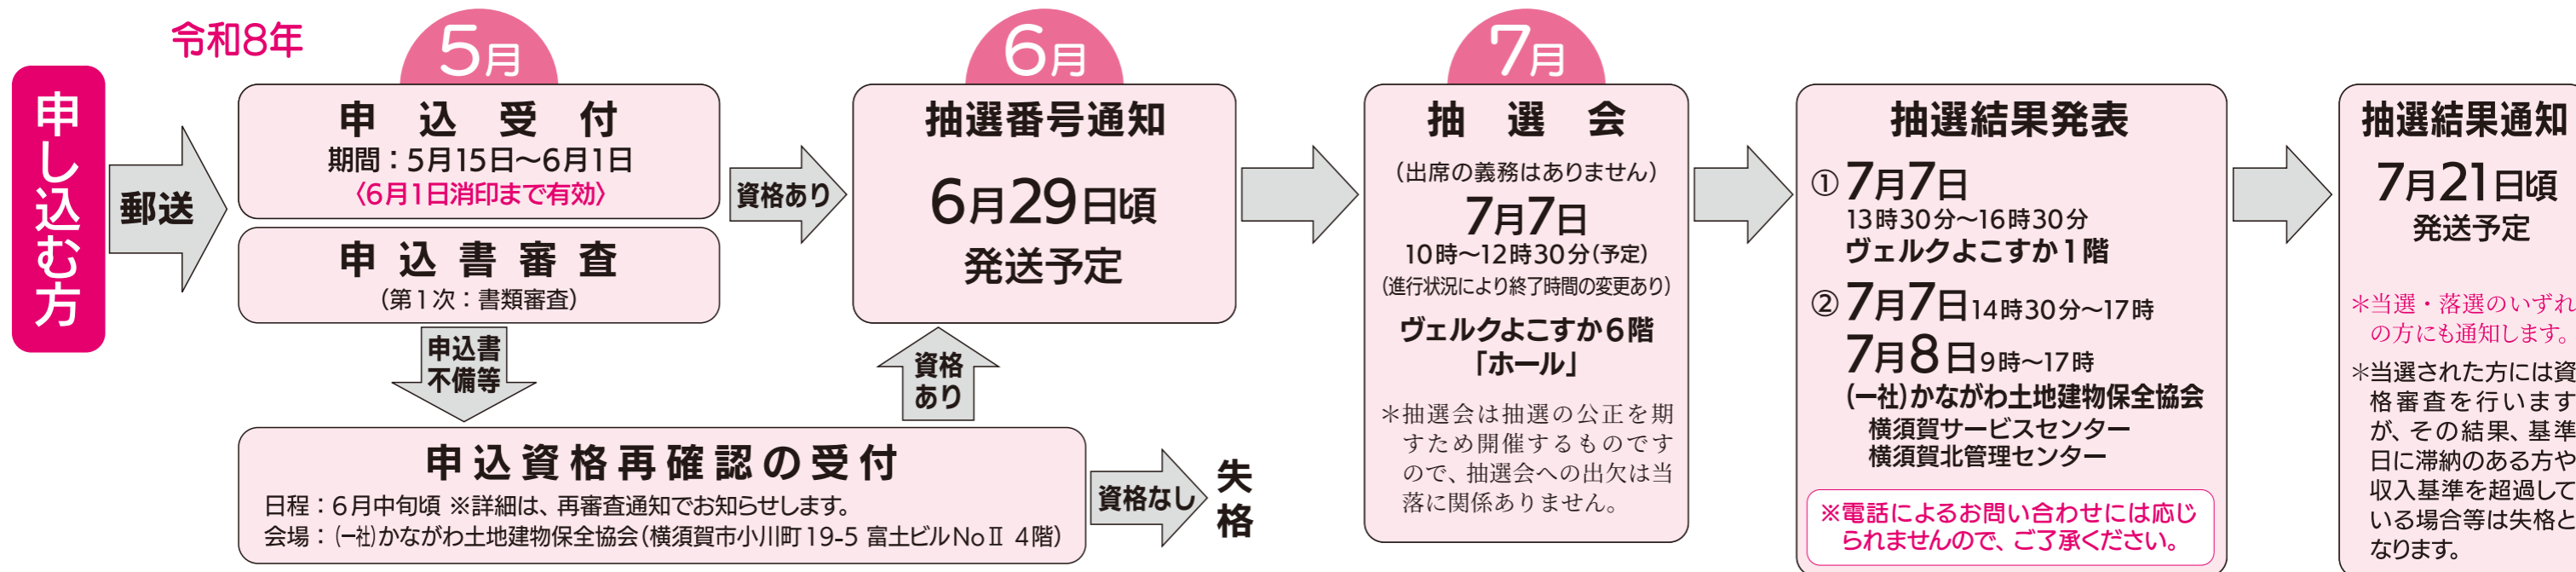

申し込みから入居まで

1 申し込みから抽選まで

2 当選から入居まで

◎抽選について

- 抽選の方法** 住宅別に入居者を募集しているため、抽選は申込住宅の申込番号ごとに行い、抽選会場にて直ちに当選番号(当選者)及び補欠当選番号(補欠当選者)を決定します。
- 当選者及び補欠当選者**
- 当選者：資格審査の結果、入居資格を有する場合、当選順(当選の早いもの順)に申し込みしている住宅をご案内します。
 - 補欠当選者：当選者から辞退者等が発生したときには、資格審査の結果、入居資格を有する場合に限り、当選順(当選の早いもの順)に申し込みしている住宅をご案内します。

抽選会場及び抽選結果発表場所 案内図

●ヴェルクよこすか(勤労福祉会館)

所在地：横須賀市日の出町1-5
交通：京浜急行横須賀中央駅から徒歩7分
JR横須賀駅から聖徳寺坂上經由衣笠駅行京急バスで横須賀中央駅下車徒歩7分
(注) 駐車場(有料)が少ないため、車での来館はご遠慮ください。

●(一社)かながわ土地建物保全協会 横須賀サービスセンター

所在地：横須賀市小川町19-5 富士ビルNoII 4階
交通：京浜急行横須賀中央駅から徒歩5分
JR横須賀駅から聖徳寺坂上經由衣笠駅行京急バスで横須賀中央駅下車徒歩5分
(注) 駐車場がないため、車での来所はご遠慮ください。