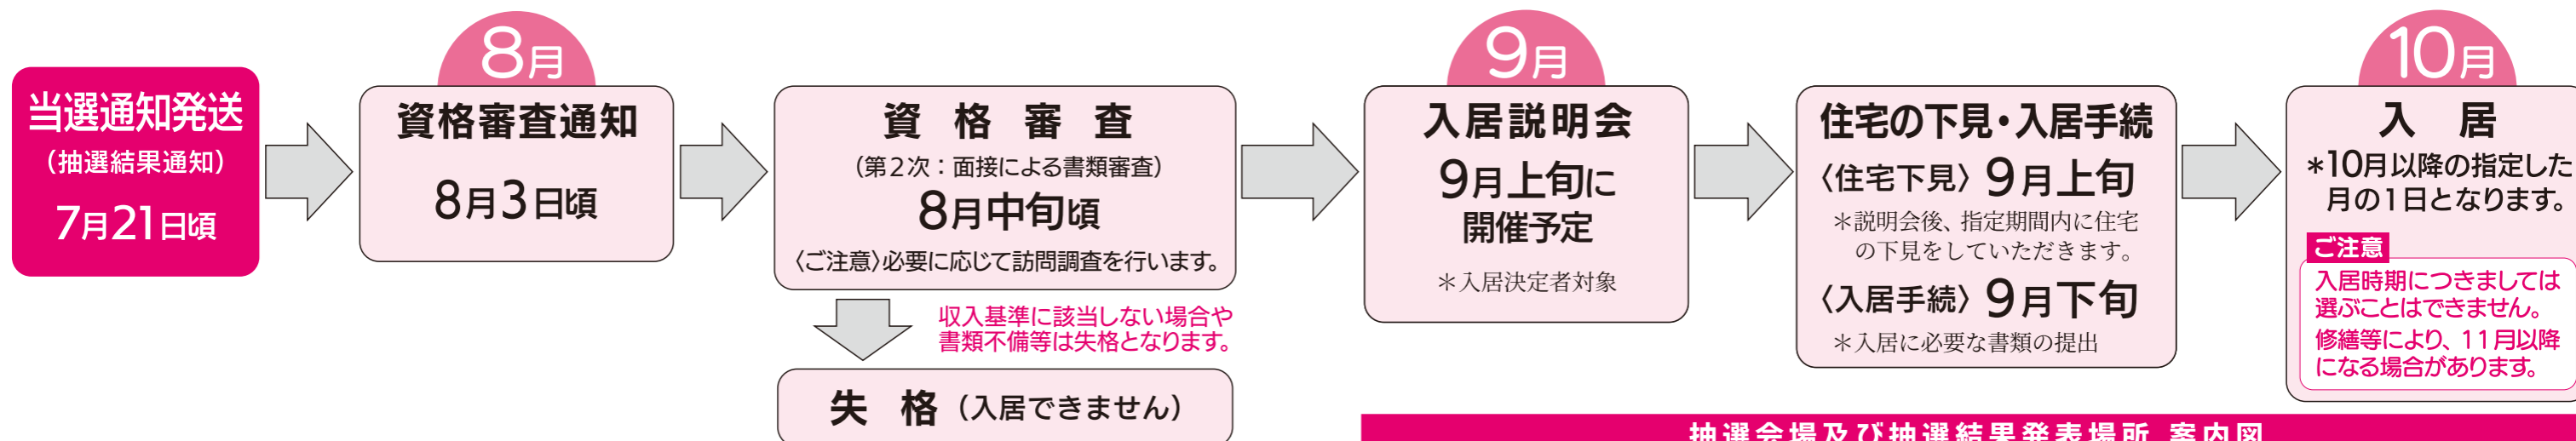

申し込みから入居まで

1 申し込みから抽選まで

2 当選から入居まで

◎抽選について

- 抽選の方法** 住宅別に入居者を募集しているため、抽選は申込住宅の申込番号ごとに行い、抽選会場にて直ちに当選番号(当選者)及び補欠当選番号(補欠当選者)を決定します。
- 当選者及び補欠当選者**
- 当選者：資格審査の結果、入居資格を有する場合、当選順(当選の早いもの順)に申し込みしている住宅をご案内します。
 - 補欠当選者：当選者から辞退者等が発生したときには、資格審査の結果、入居資格を有する場合に限り、当選順(当選の早いもの順)に申し込みしている住宅をご案内します。

抽選会場及び抽選結果発表場所 案内図

●ヴェルクよこすか(勤労福祉会館)

所在地：横須賀市日の出町1-5
交通：京浜急行横須賀中央駅から徒歩7分
JR横須賀駅から聖徳寺坂上經由衣笠駅行京急バスで横須賀中央駅下車徒歩7分
(注) 駐車場(有料)が少ないため、車での来館はご遠慮ください。

●(一社)かながわ土地建物保全協会 横須賀サービスセンター

所在地：横須賀市小川町19-5 富士ビルNoII 4階
交通：京浜急行横須賀中央駅から徒歩5分
JR横須賀駅から聖徳寺坂上經由衣笠駅行京急バスで横須賀中央駅下車徒歩5分
(注) 駐車場がないため、車での来所はご遠慮ください。