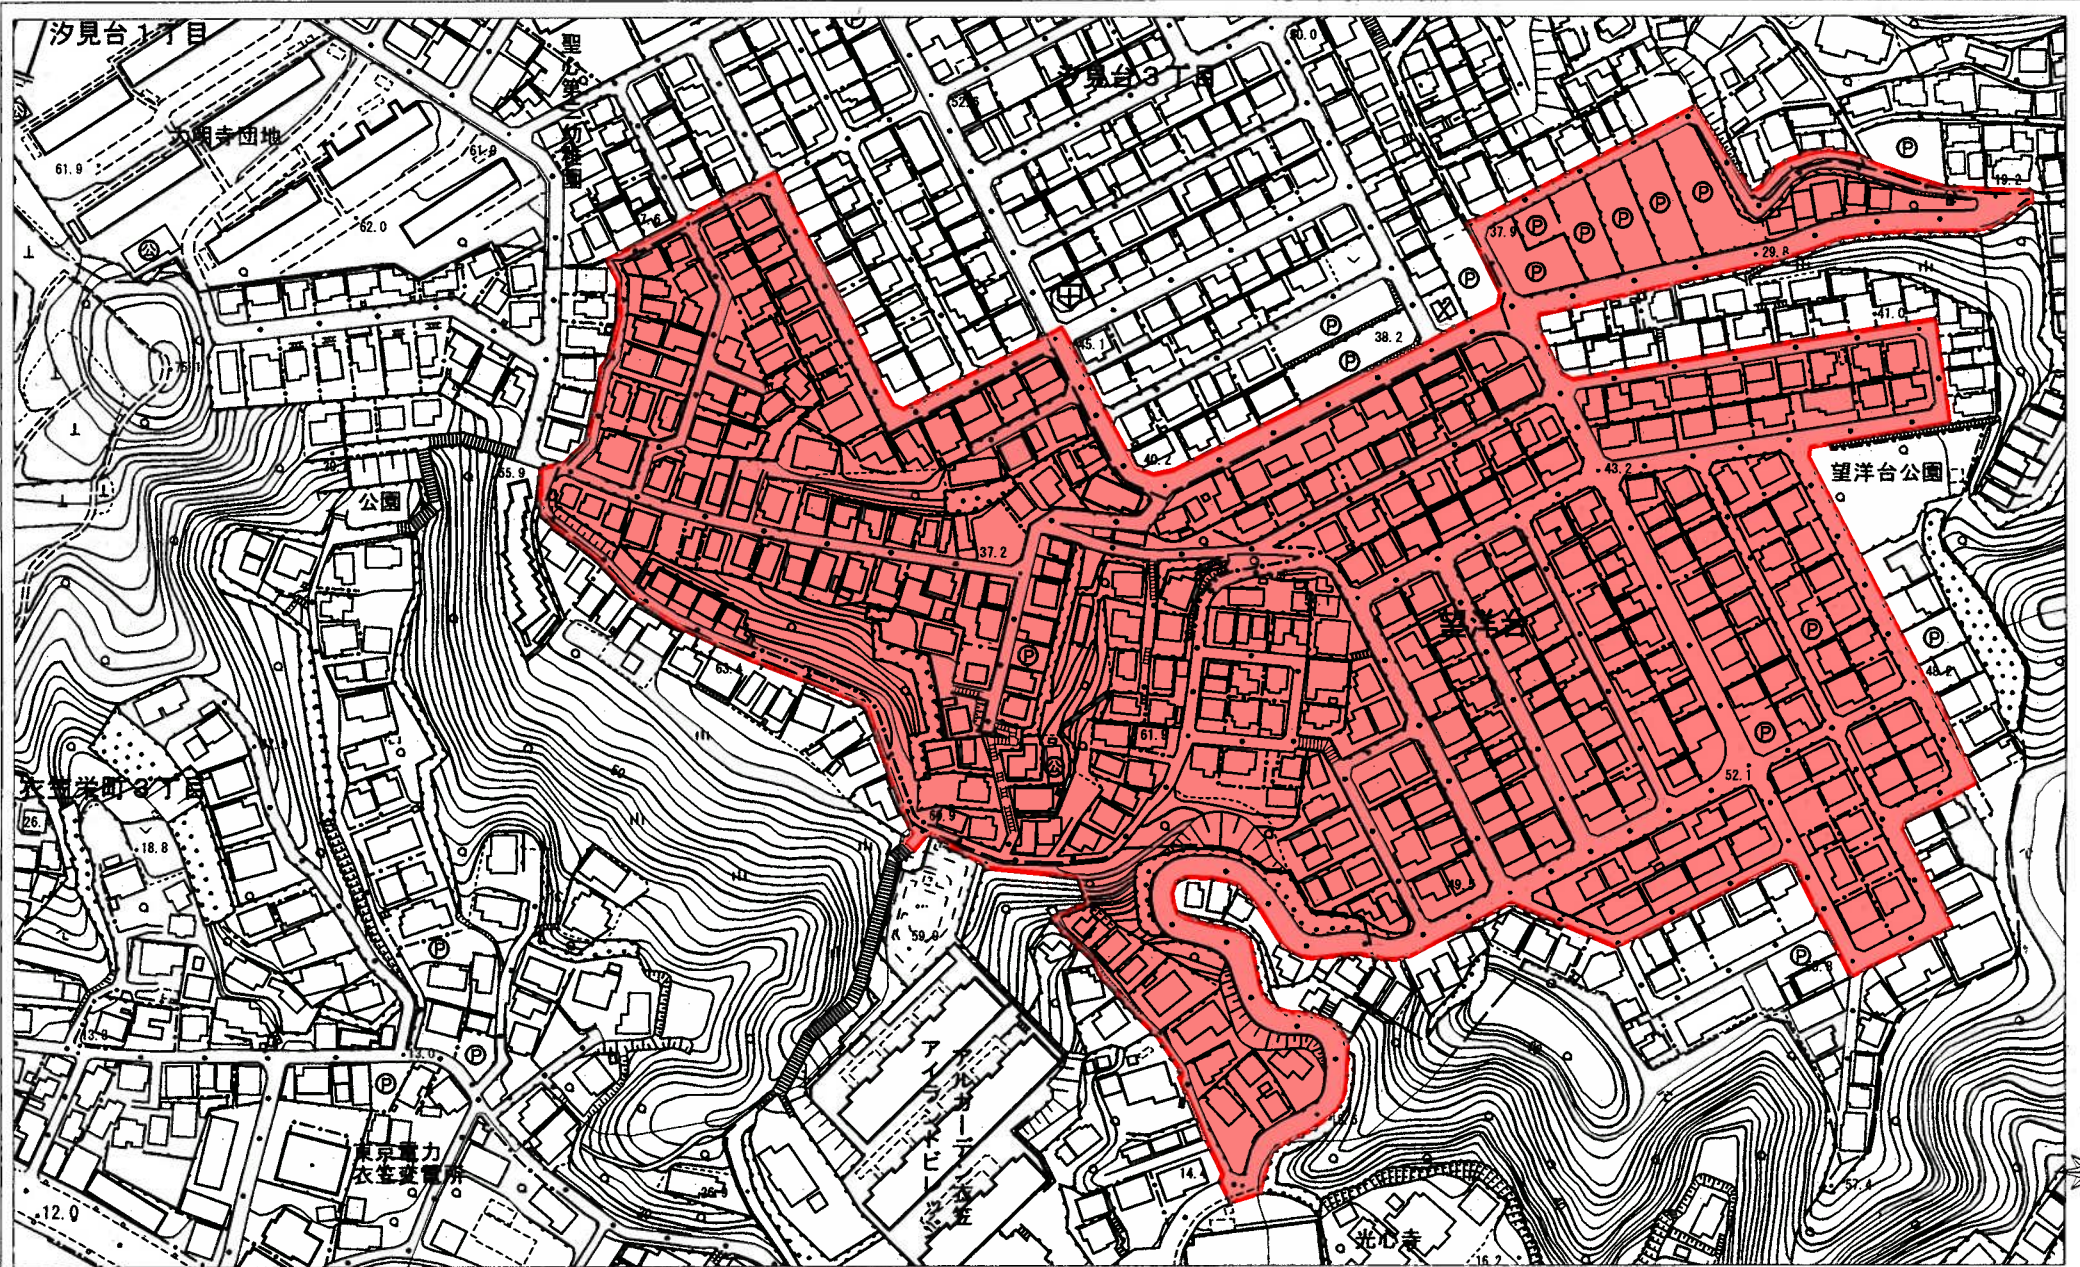

第41計画区 横須賀市望洋台、衣笠栄町1丁目、2丁目、3丁目、佐野町4丁目、汐見台2丁目、3丁目の各一部

調査対象区域
面積 0.08km²