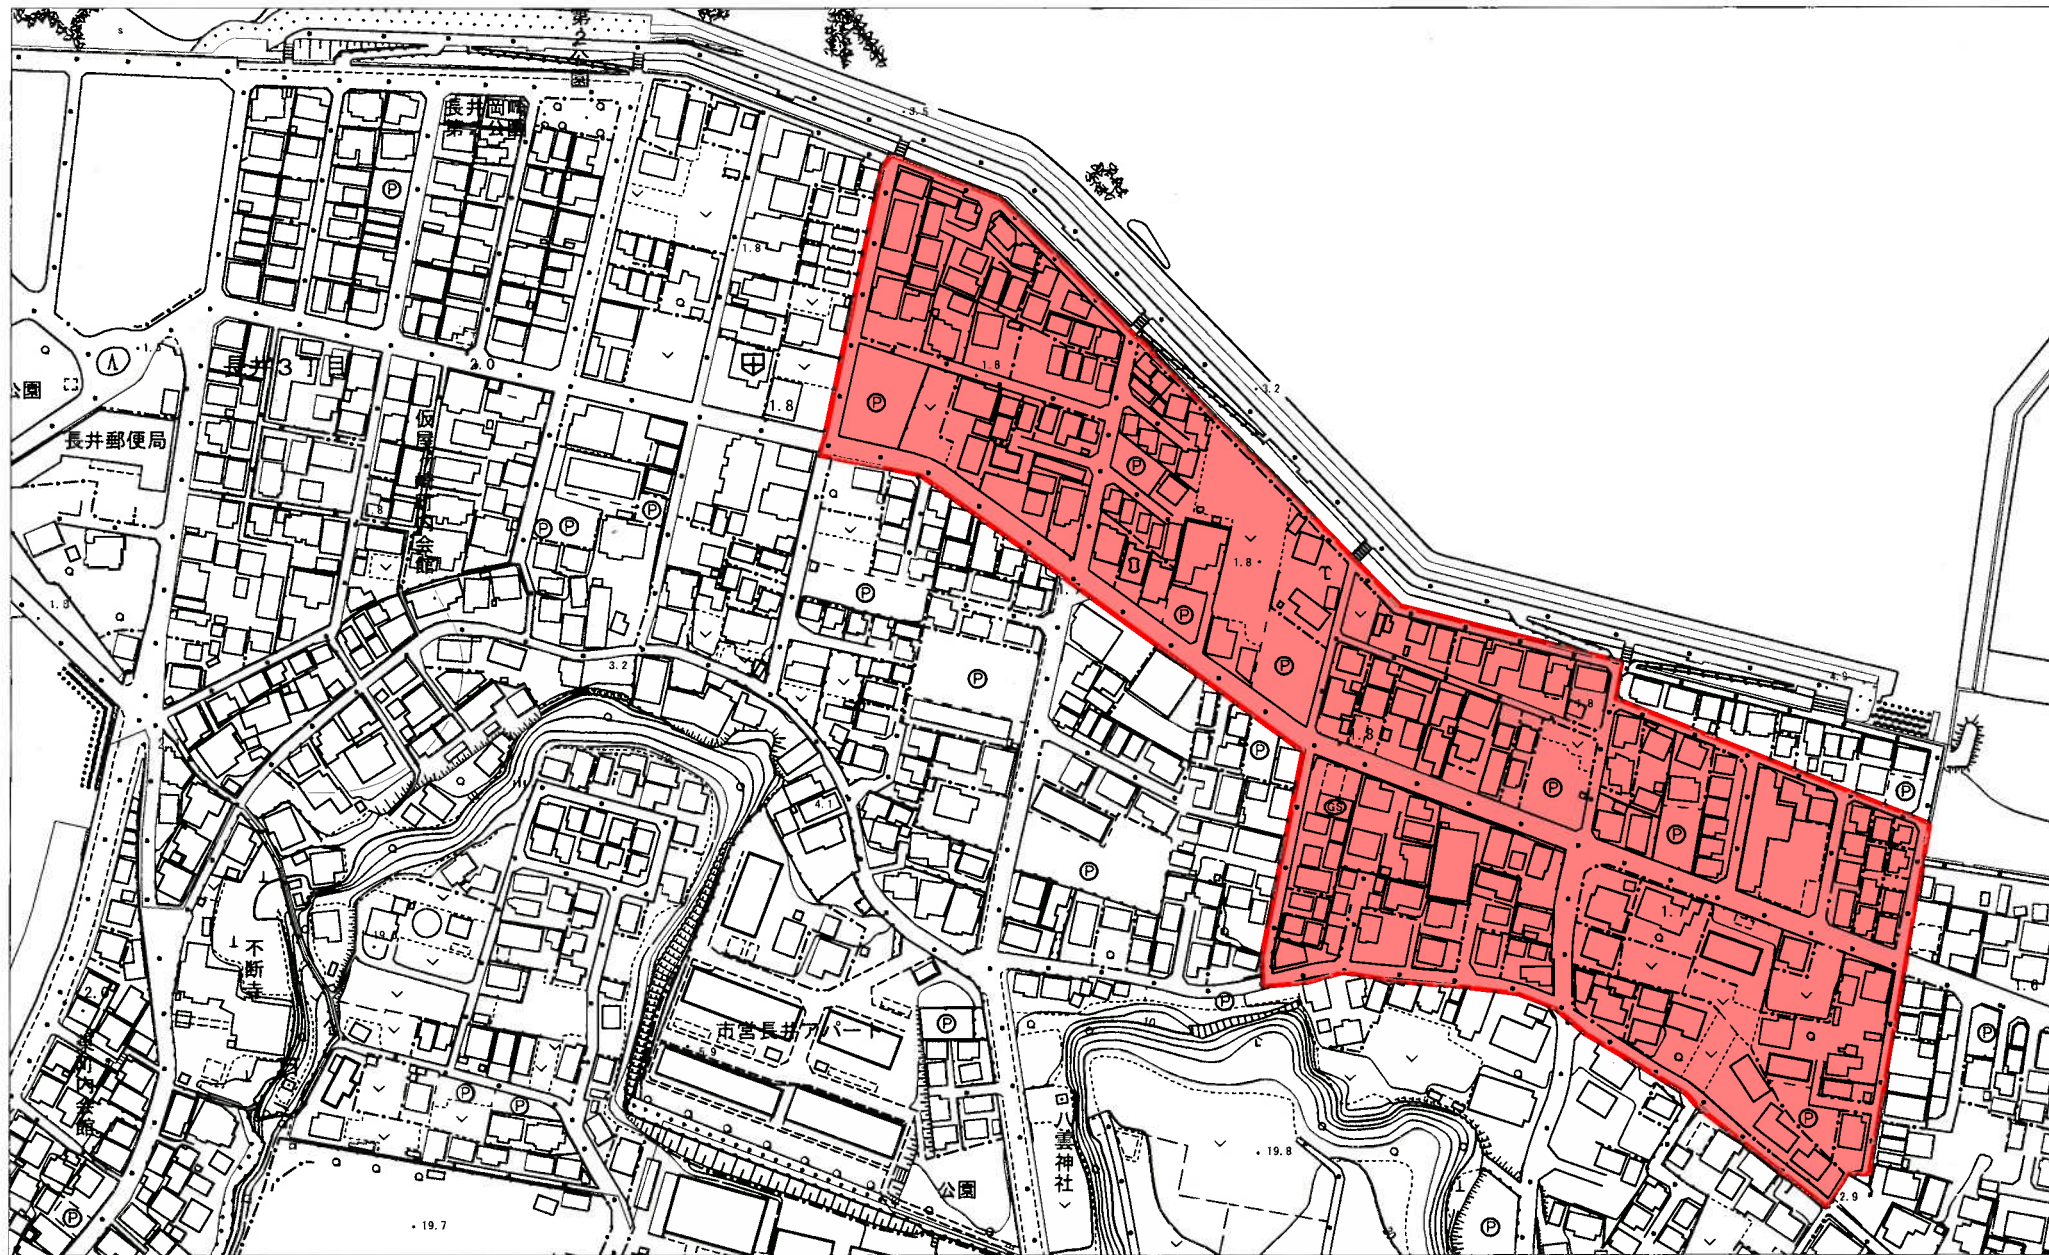

平成26年度 第42計画区 横須賀市長井3丁目の一部

調査対象地区

面積：0.05km²