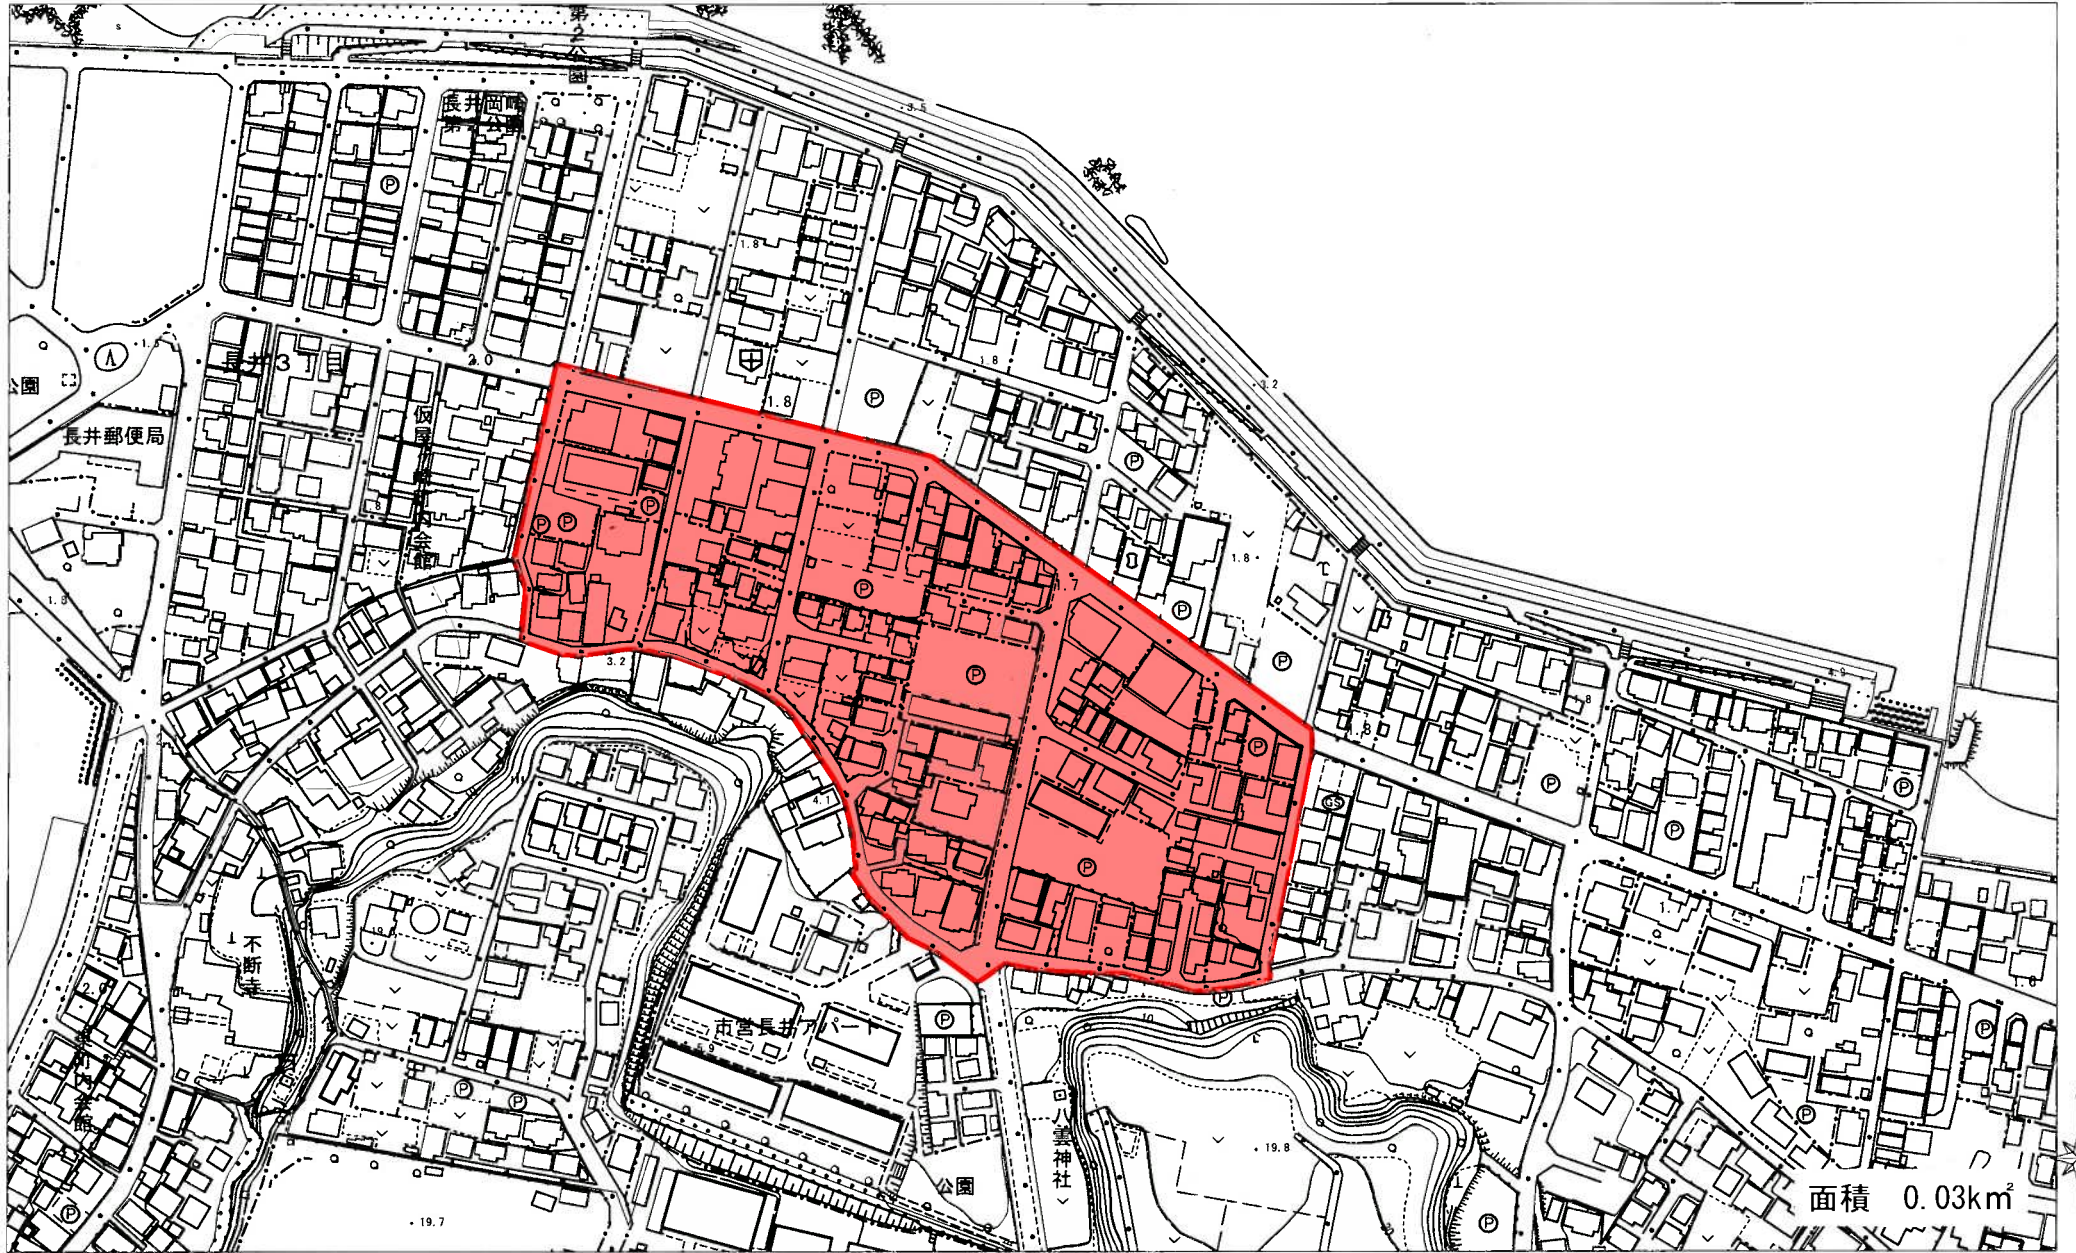

平成27年度 第52計画区 横須賀市長井3丁目の一部

調査対象地区