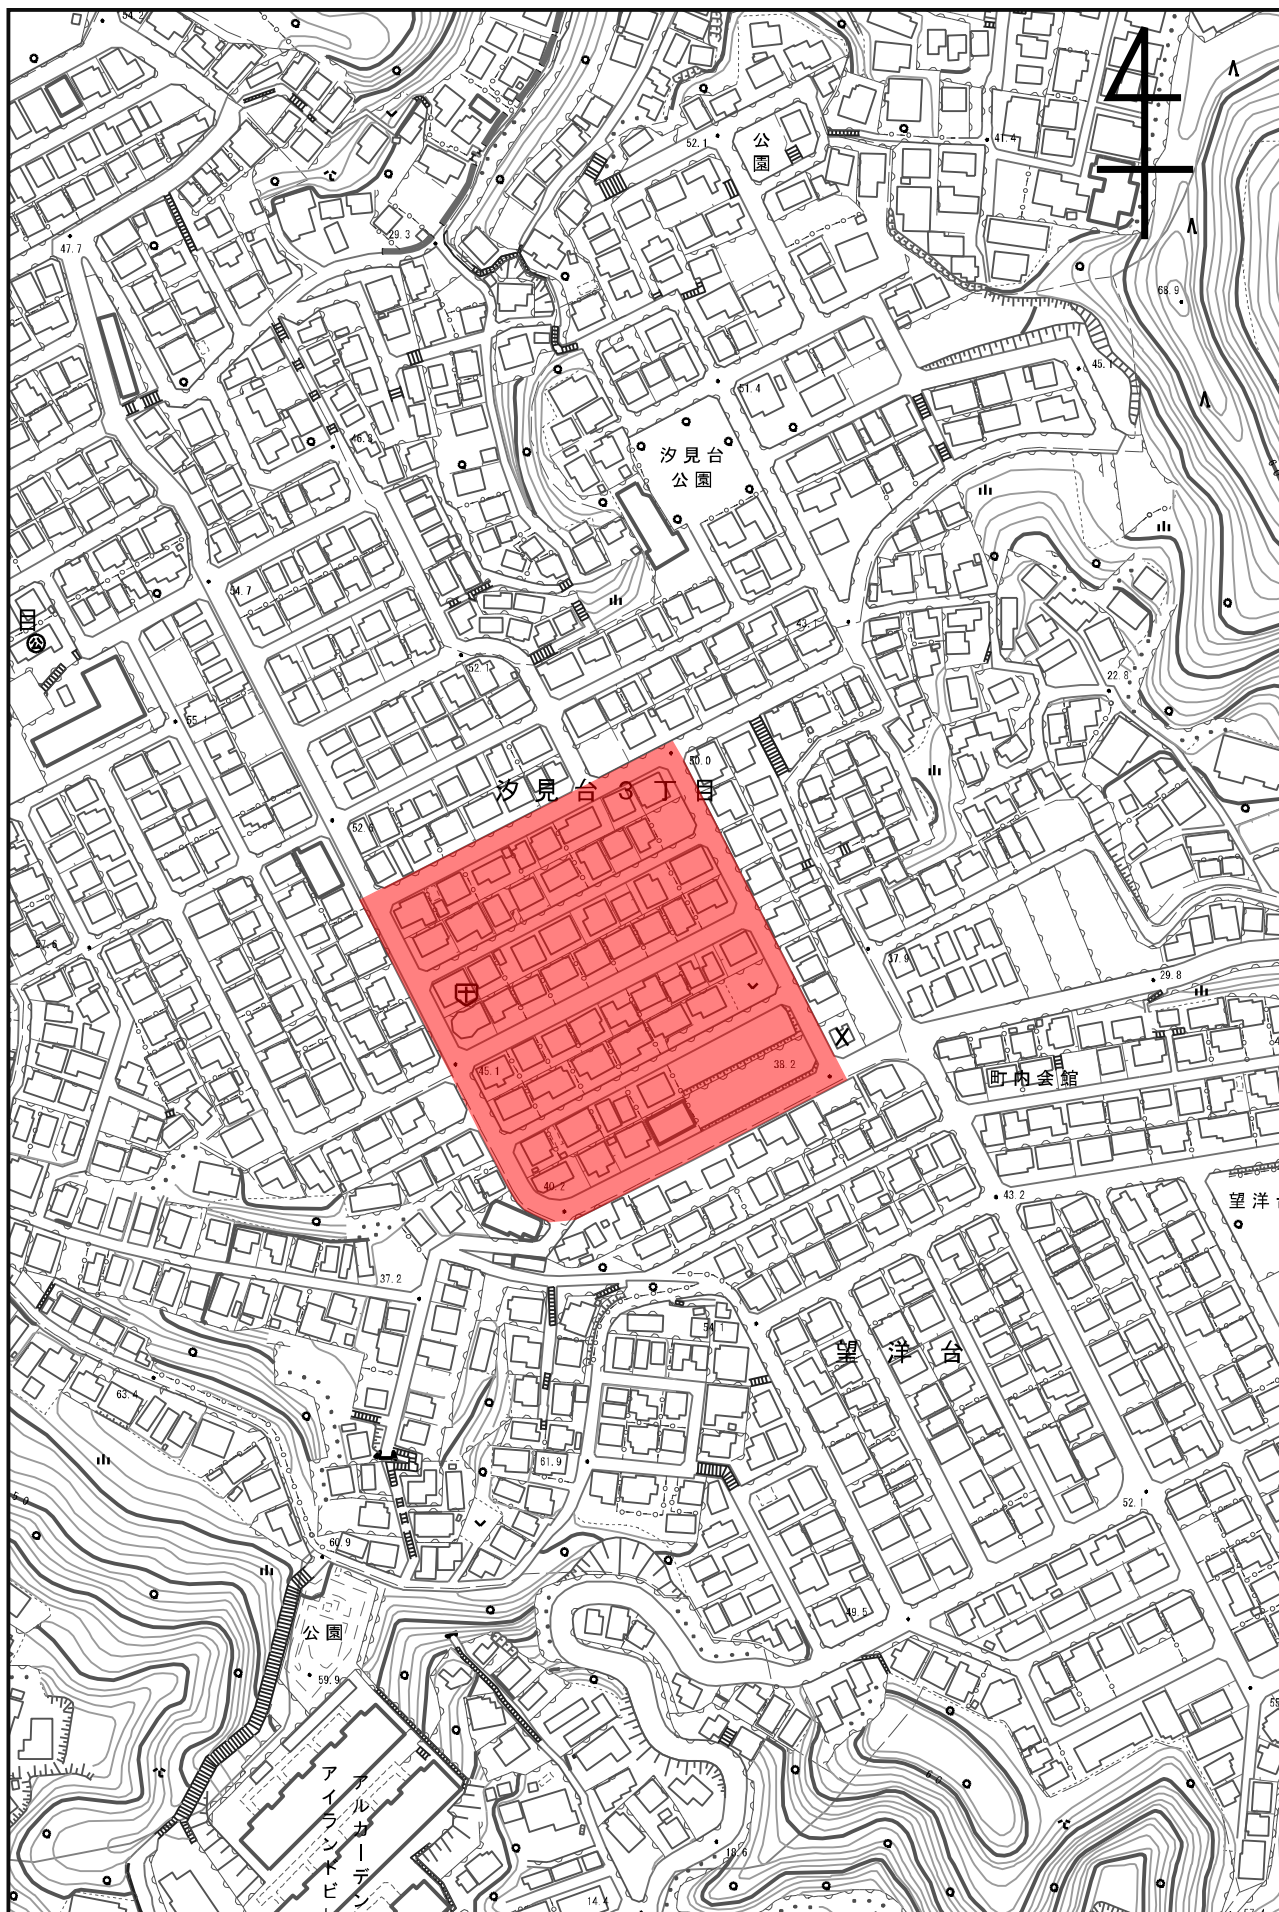

平成28年度 第61計画区 横須賀市望洋台、汐見台2丁目、3丁目の各一部

0 1/2500 150m

面積 0.01km²
調査対象地区