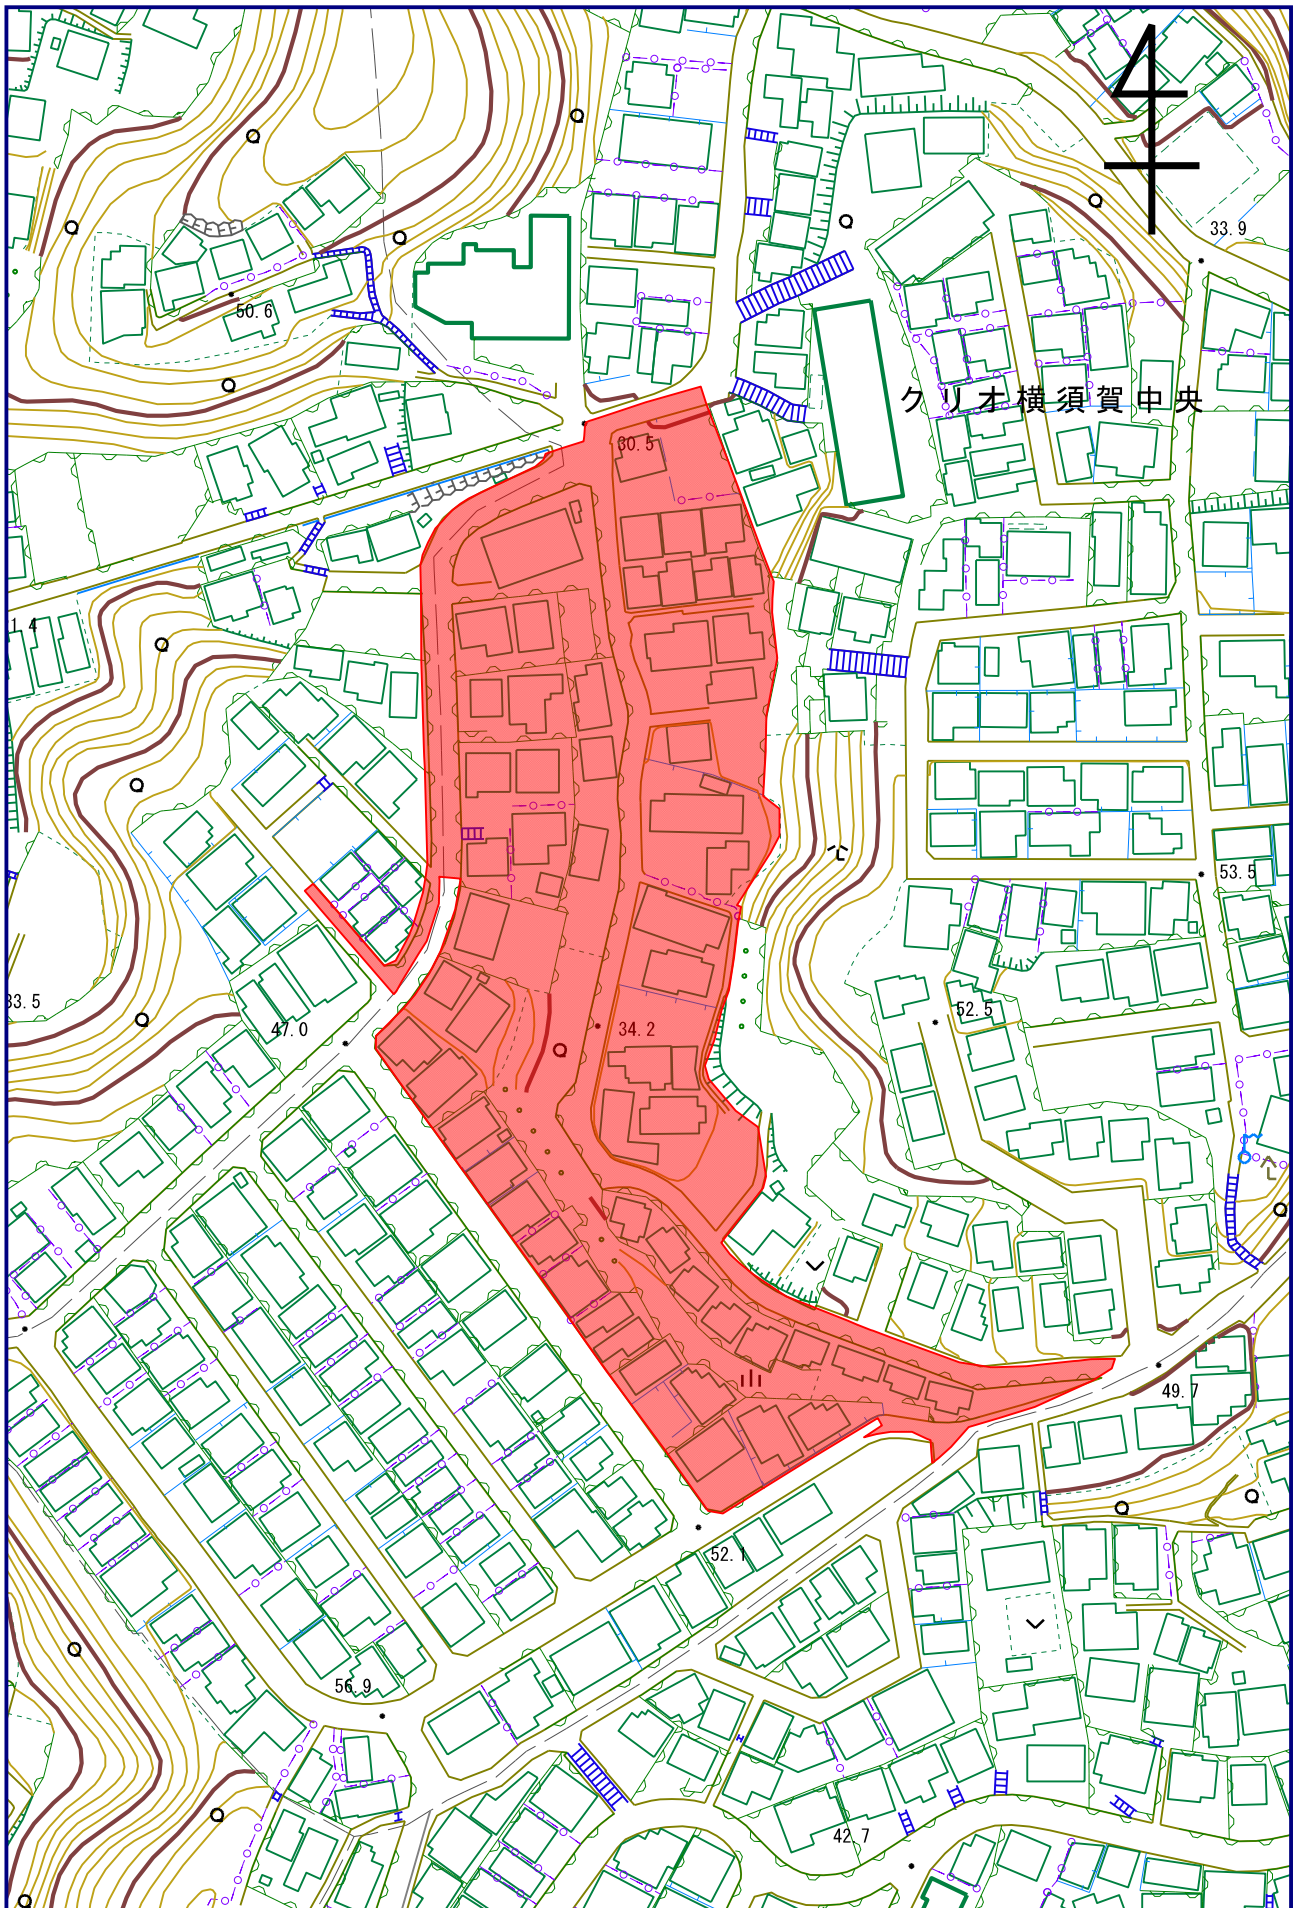

第81計画区 横須賀市富士見町三丁目及び佐野町三丁目の各一部

0 1/1500 100m

調査区域面積 : 0.01km²