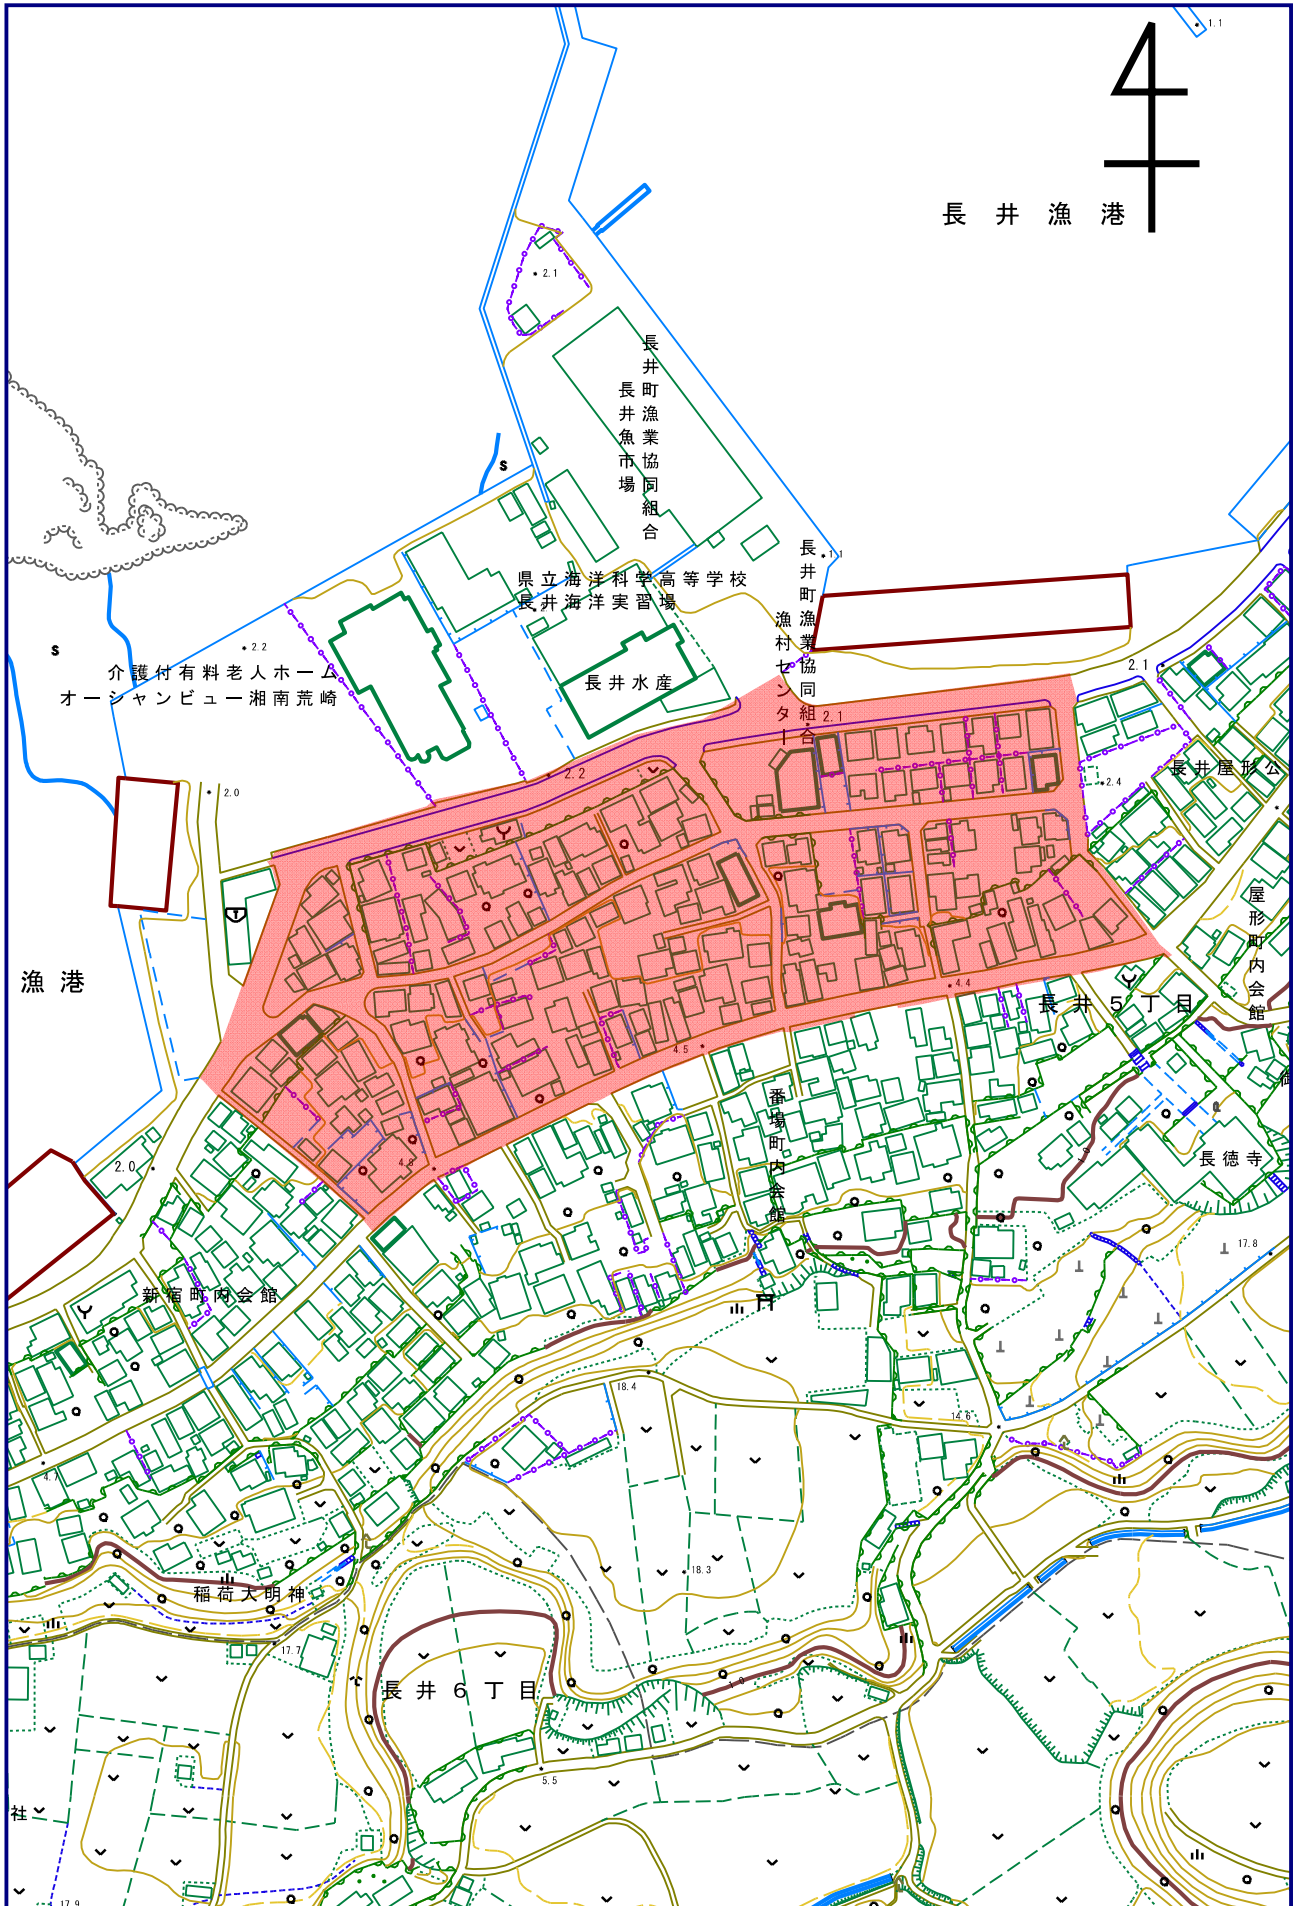

# 第82計画区 横須賀市長井五丁目の一部

調査区域面積：0.03km<sup>2</sup>