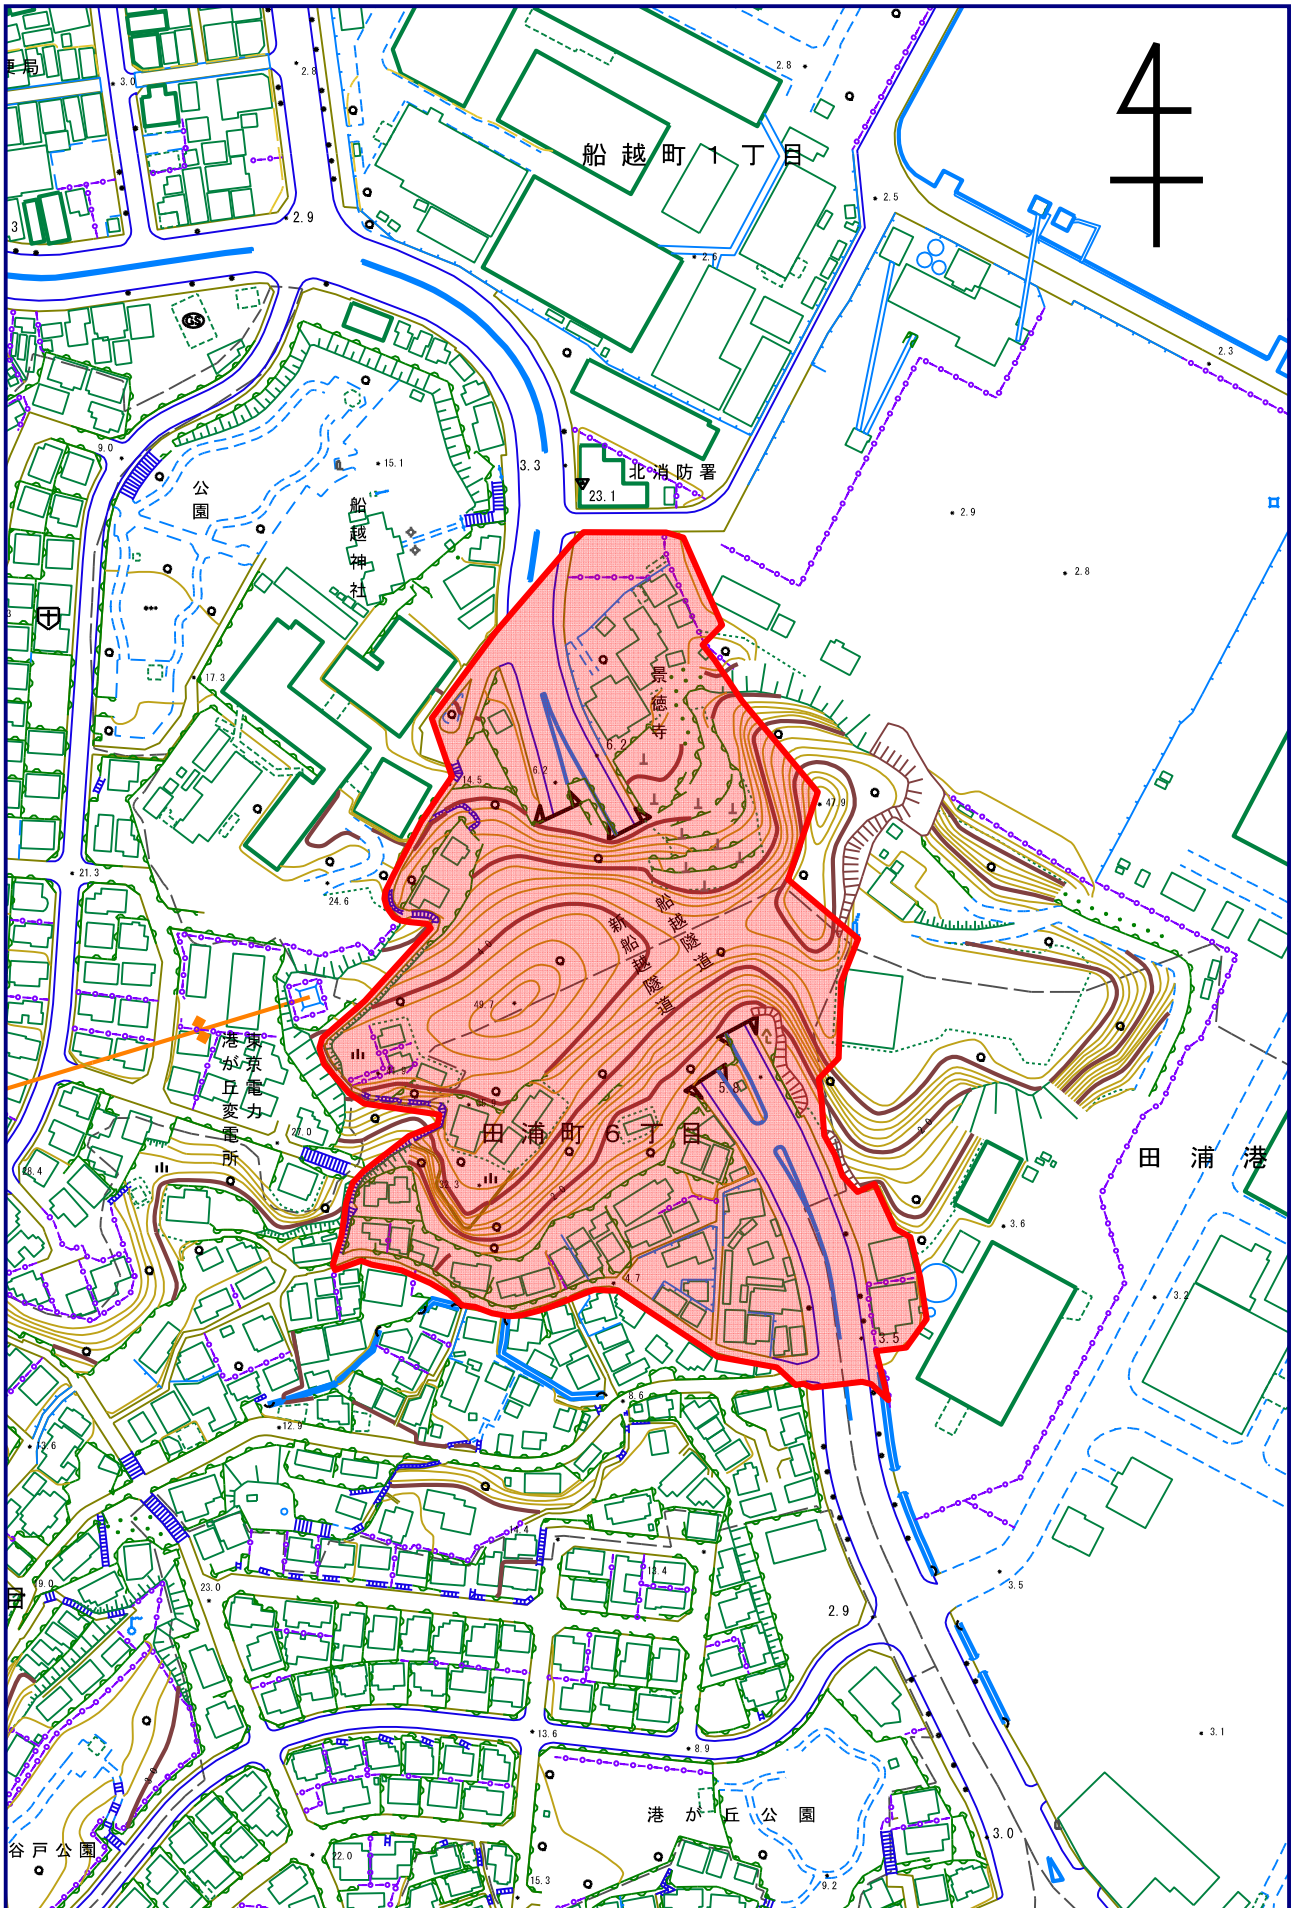

第191計画区 横須賀市船越町一丁目の一部ほか

調査区域面積：0.03km²