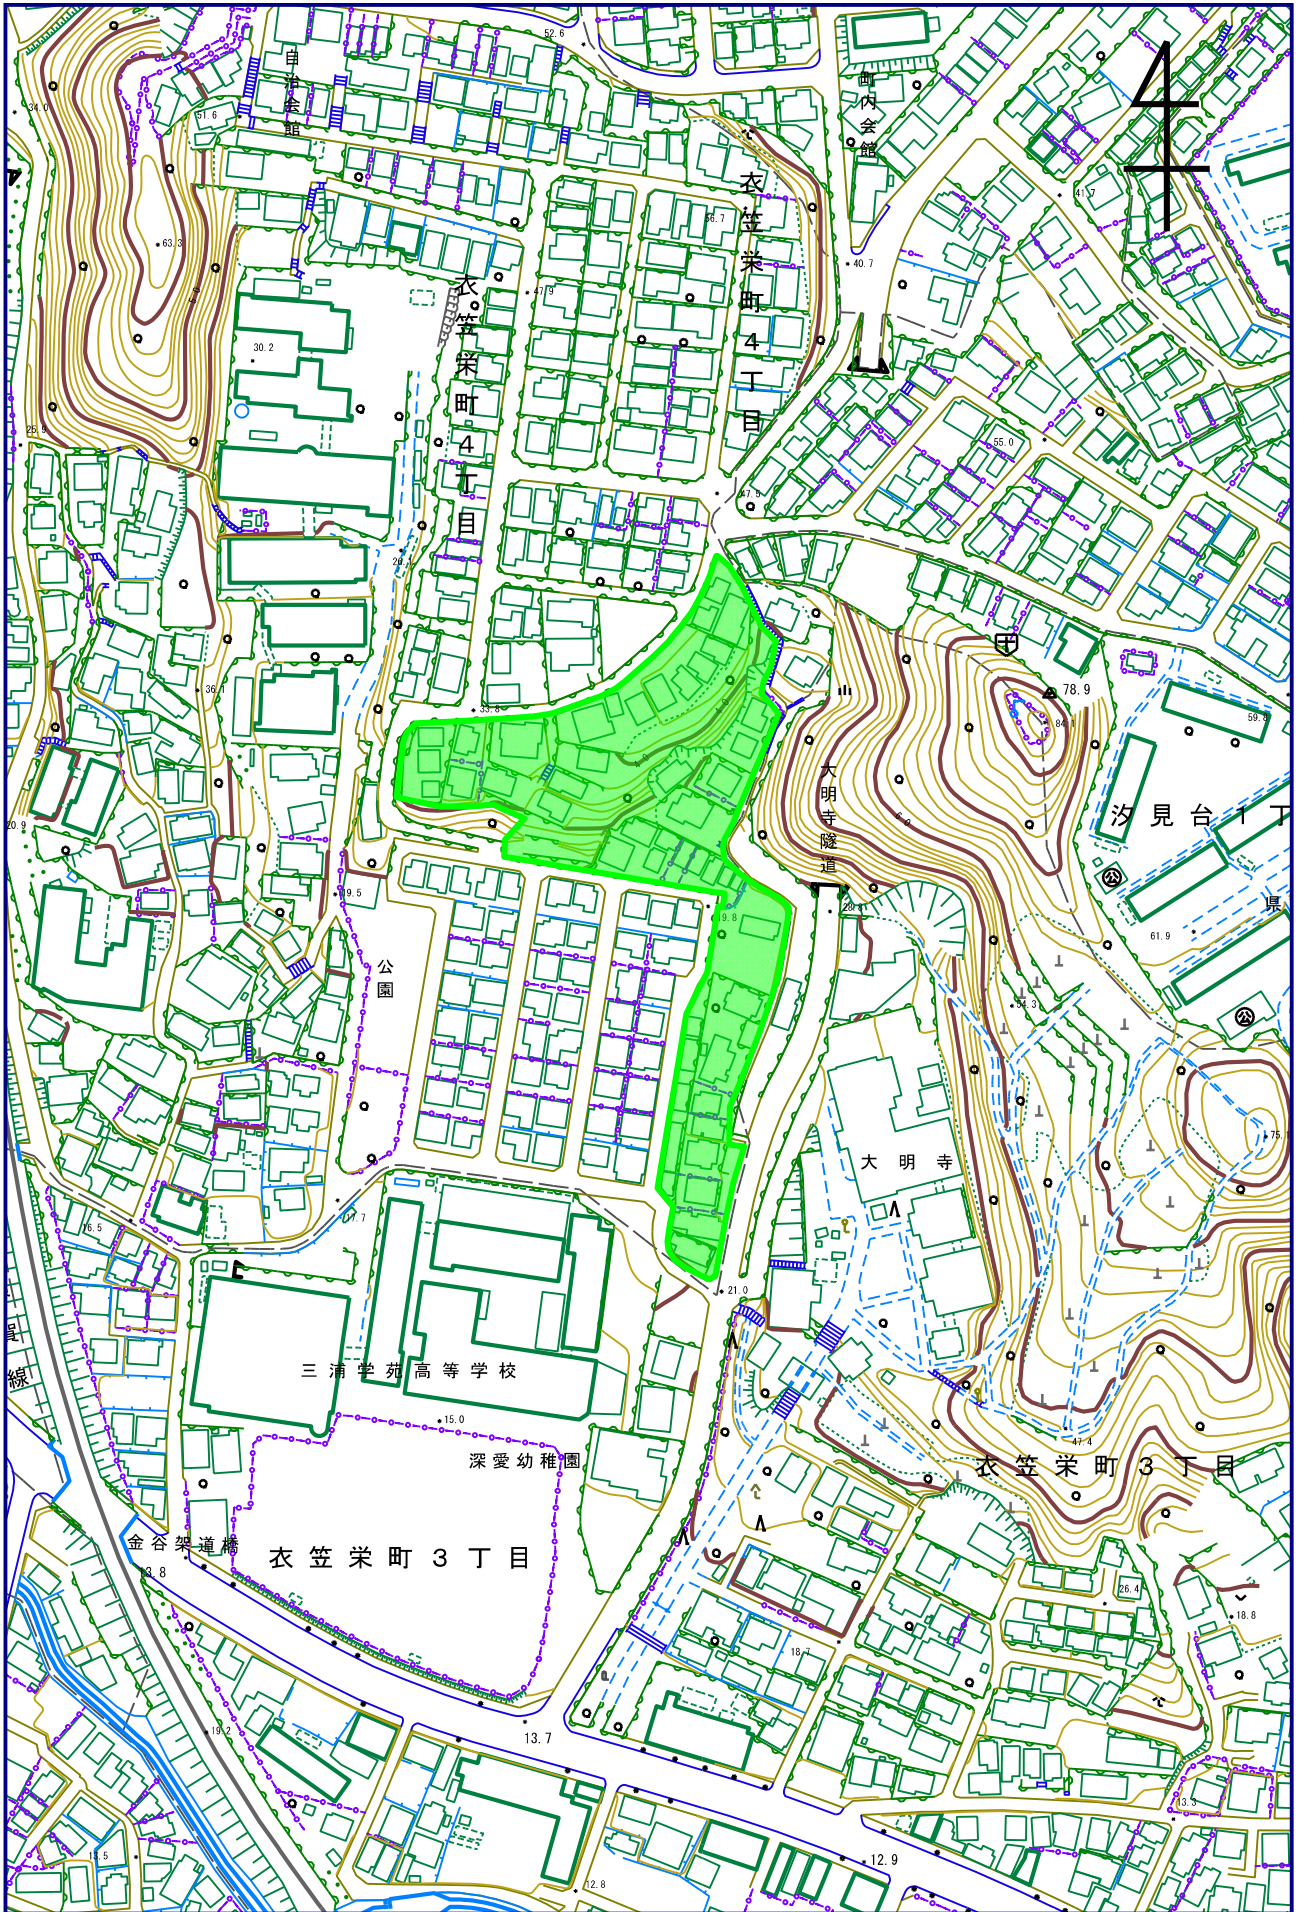

第201計画区 横須賀市衣笠栄町四丁目の一部ほか

調査区域面積 : 0.01km²