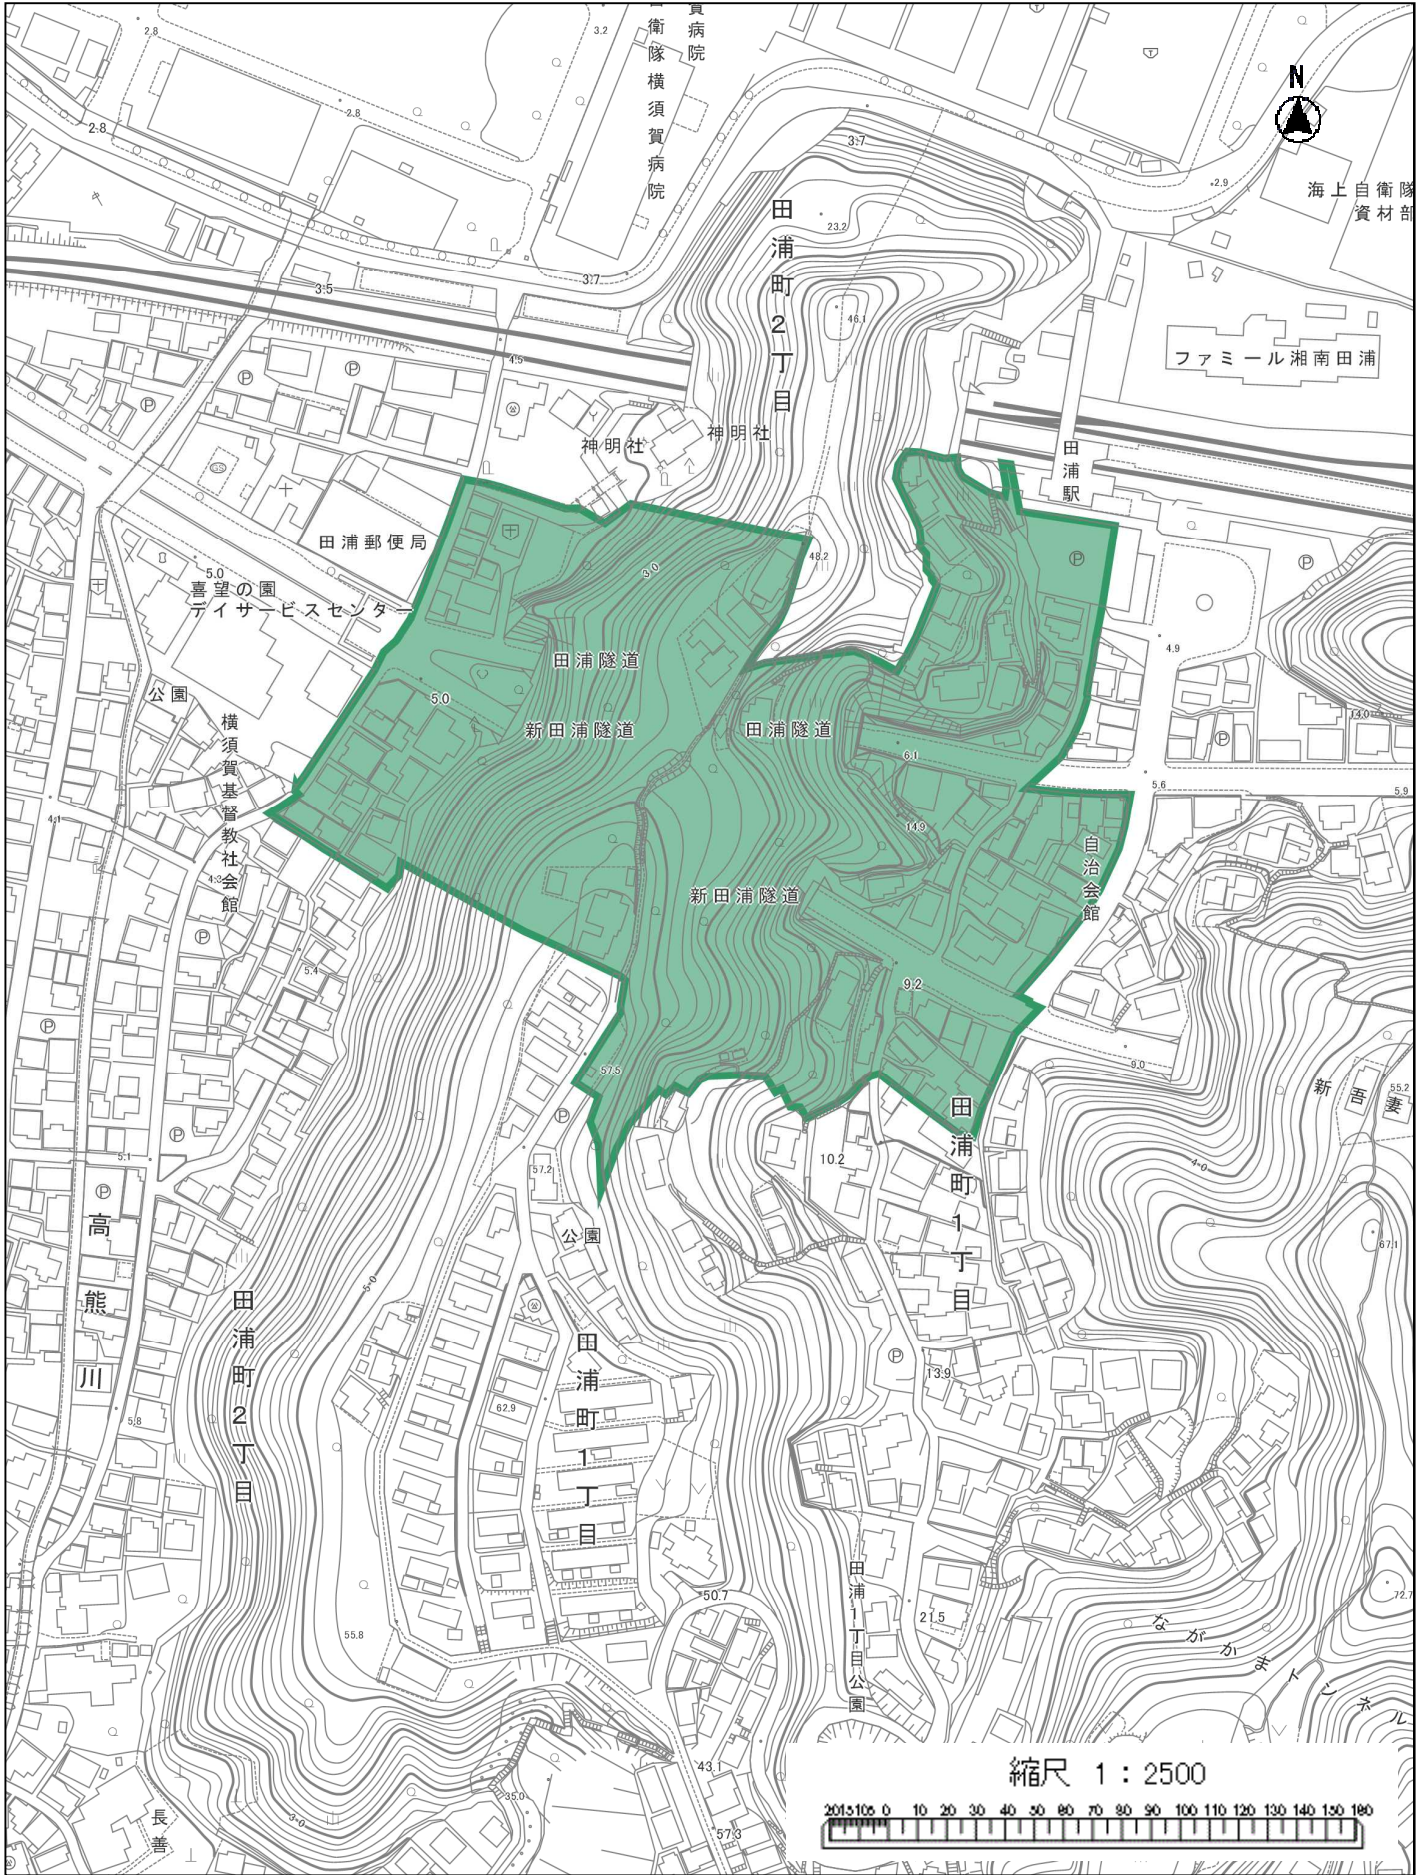

# 第211計画区 田浦町1丁目、2丁目の各一部

調査区域面積：0.04km<sup>2</sup>

住宅地図：Copyright (C) 2021 ZENRIN CO., LTD (Z21JF086)

基礎地図：この地図の作成にあたっては、国土地理院長の承認を得て、同院発行の基礎地図情報を使用した。  
(承認番号 令元情使、第717号)