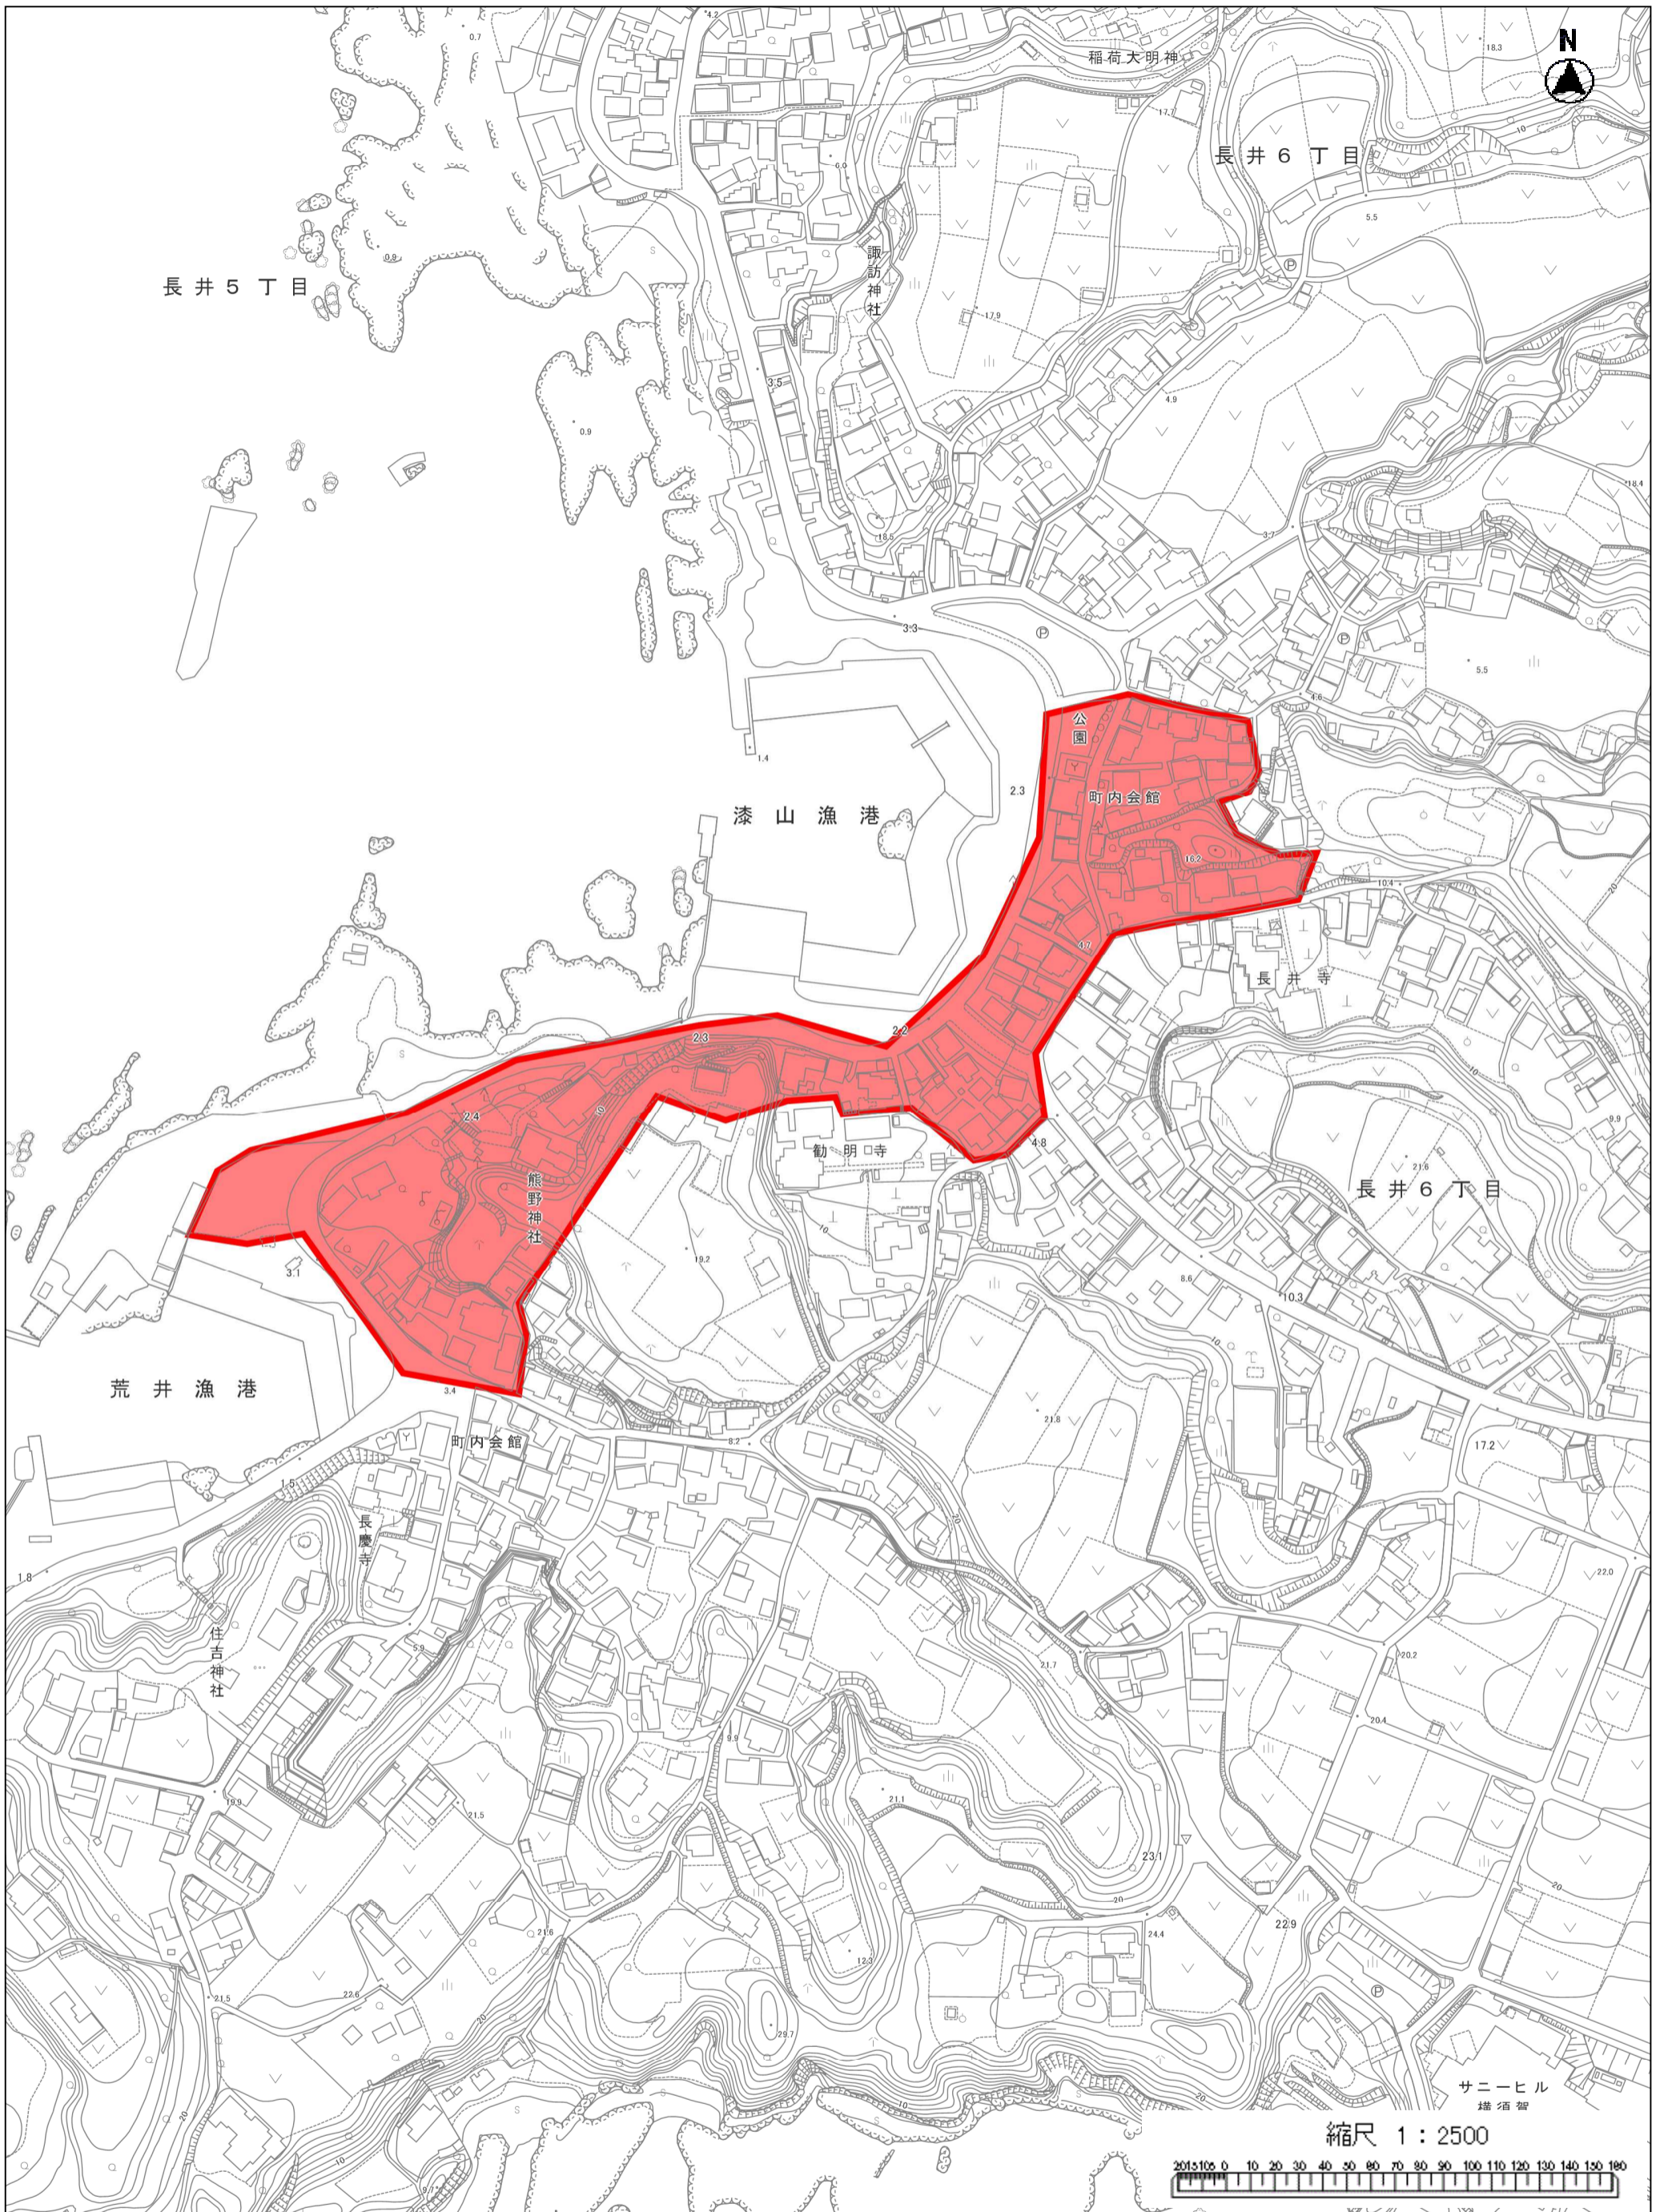

第221計画区 長井6丁目の一部

調査区域面積 : 0.03km²

住宅地図 : Copyright (C) 2023 ZENRIN CO., LTD (Z23JF121)

基盤地図 : この地図の作成にあたっては、国土地理院長の承認を得て、同院発行の基盤地図情報を使用した。
(承認番号 令元情使、第717号)