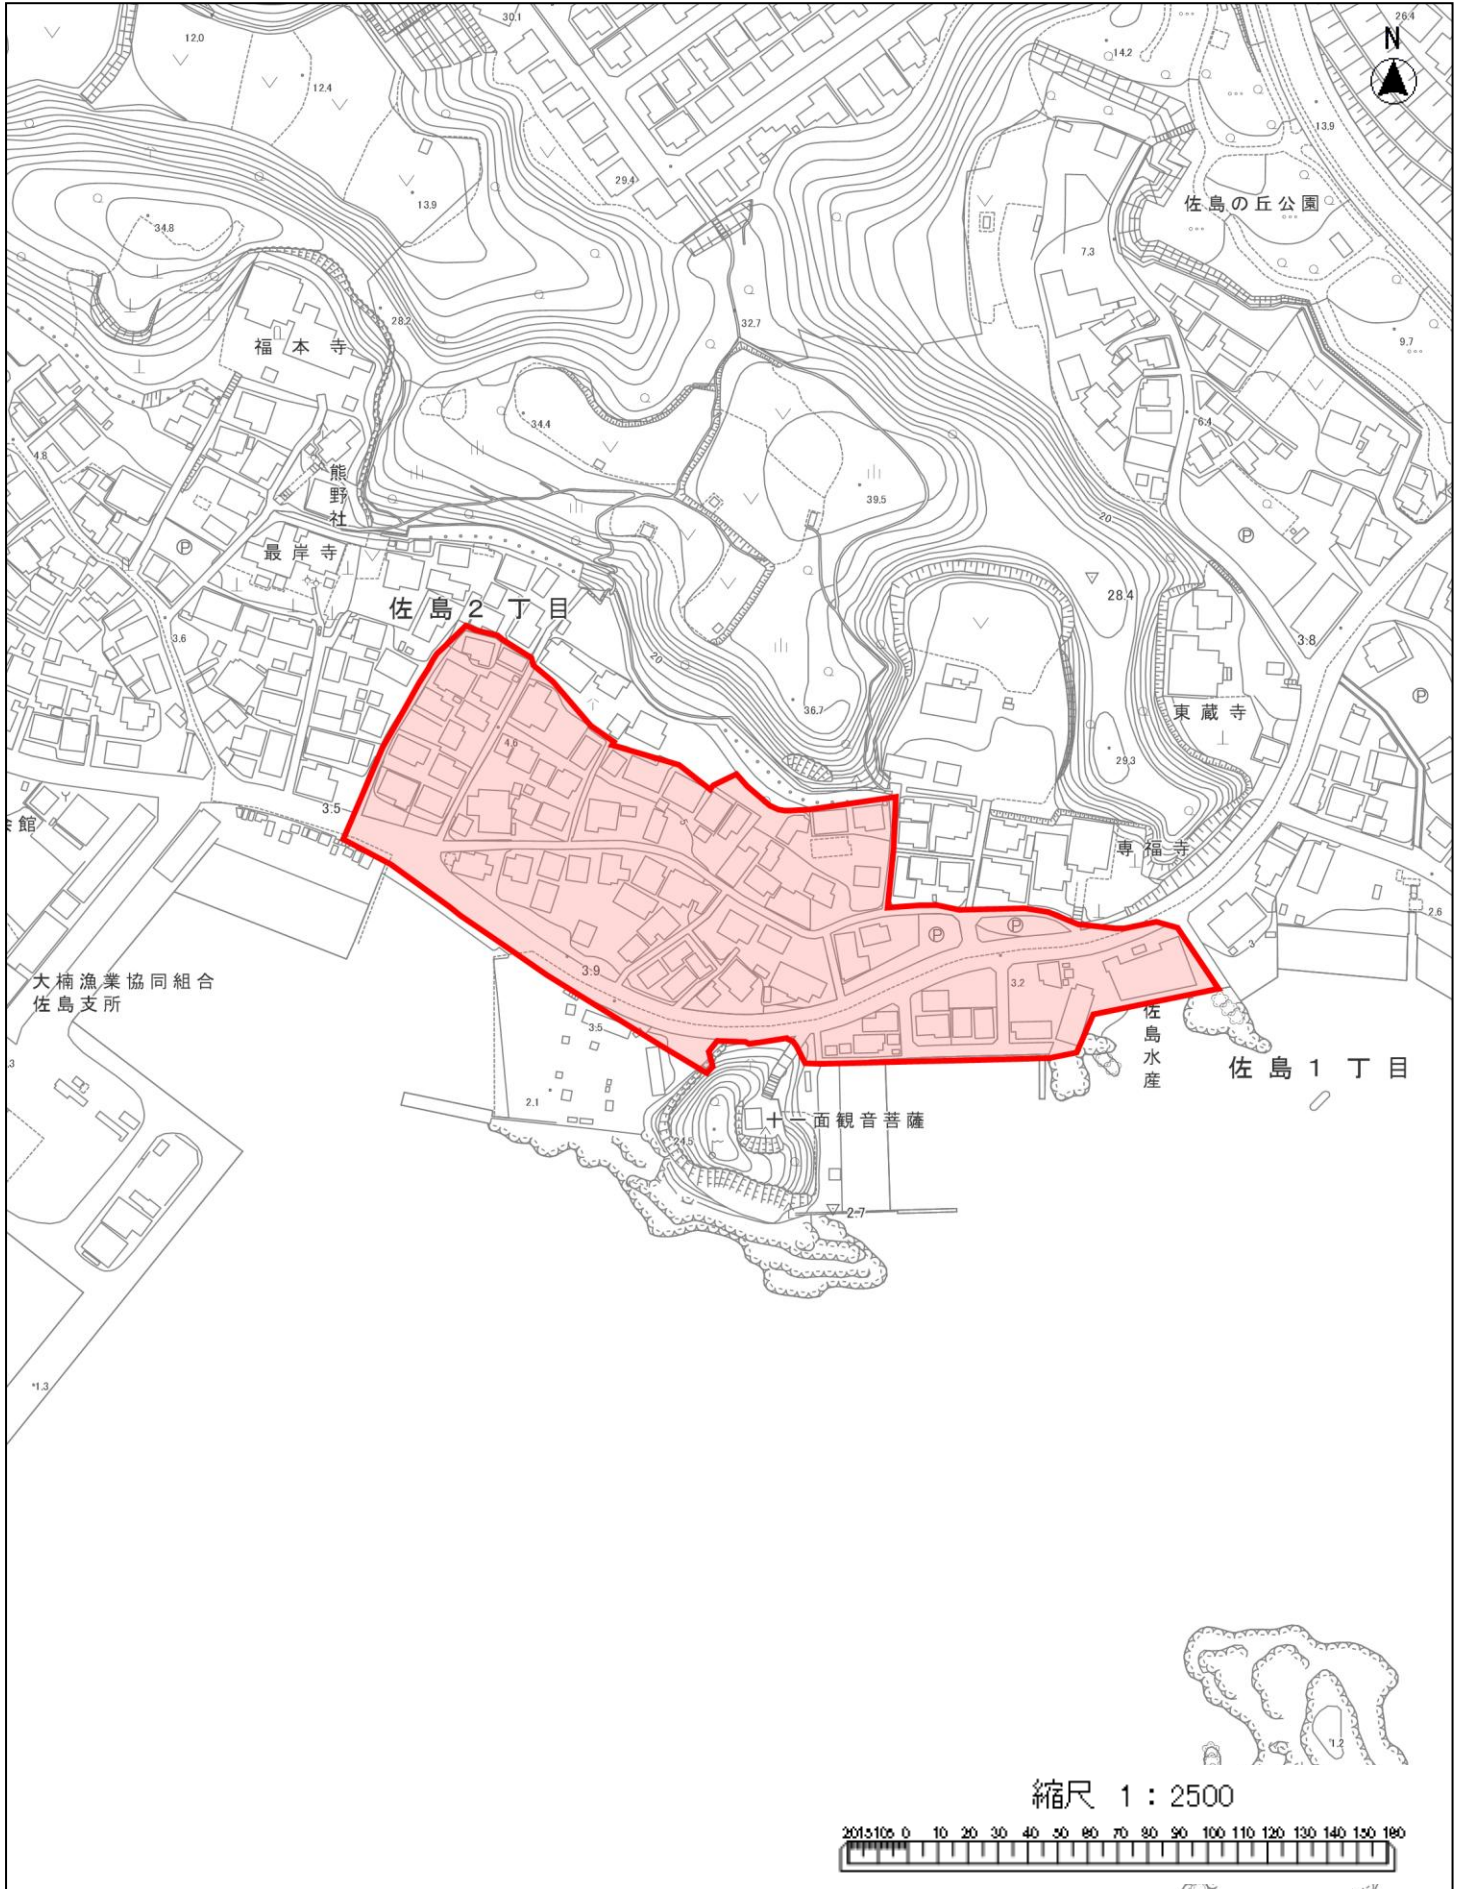

第261計画区 佐島1丁目、2丁目の各一部

調査区域面積：0.02km²

住宅地図：Copyright (C) 2026 ZENRIN CO.,LTD (Z26BJ第813号)

基盤地図：この地図の作成にあたっては、国土地理院長の承認を得て、同院発行の基盤地図情報を使用した。
「測量法に基づく国土地理院長承認（使用）R7JHs 383」