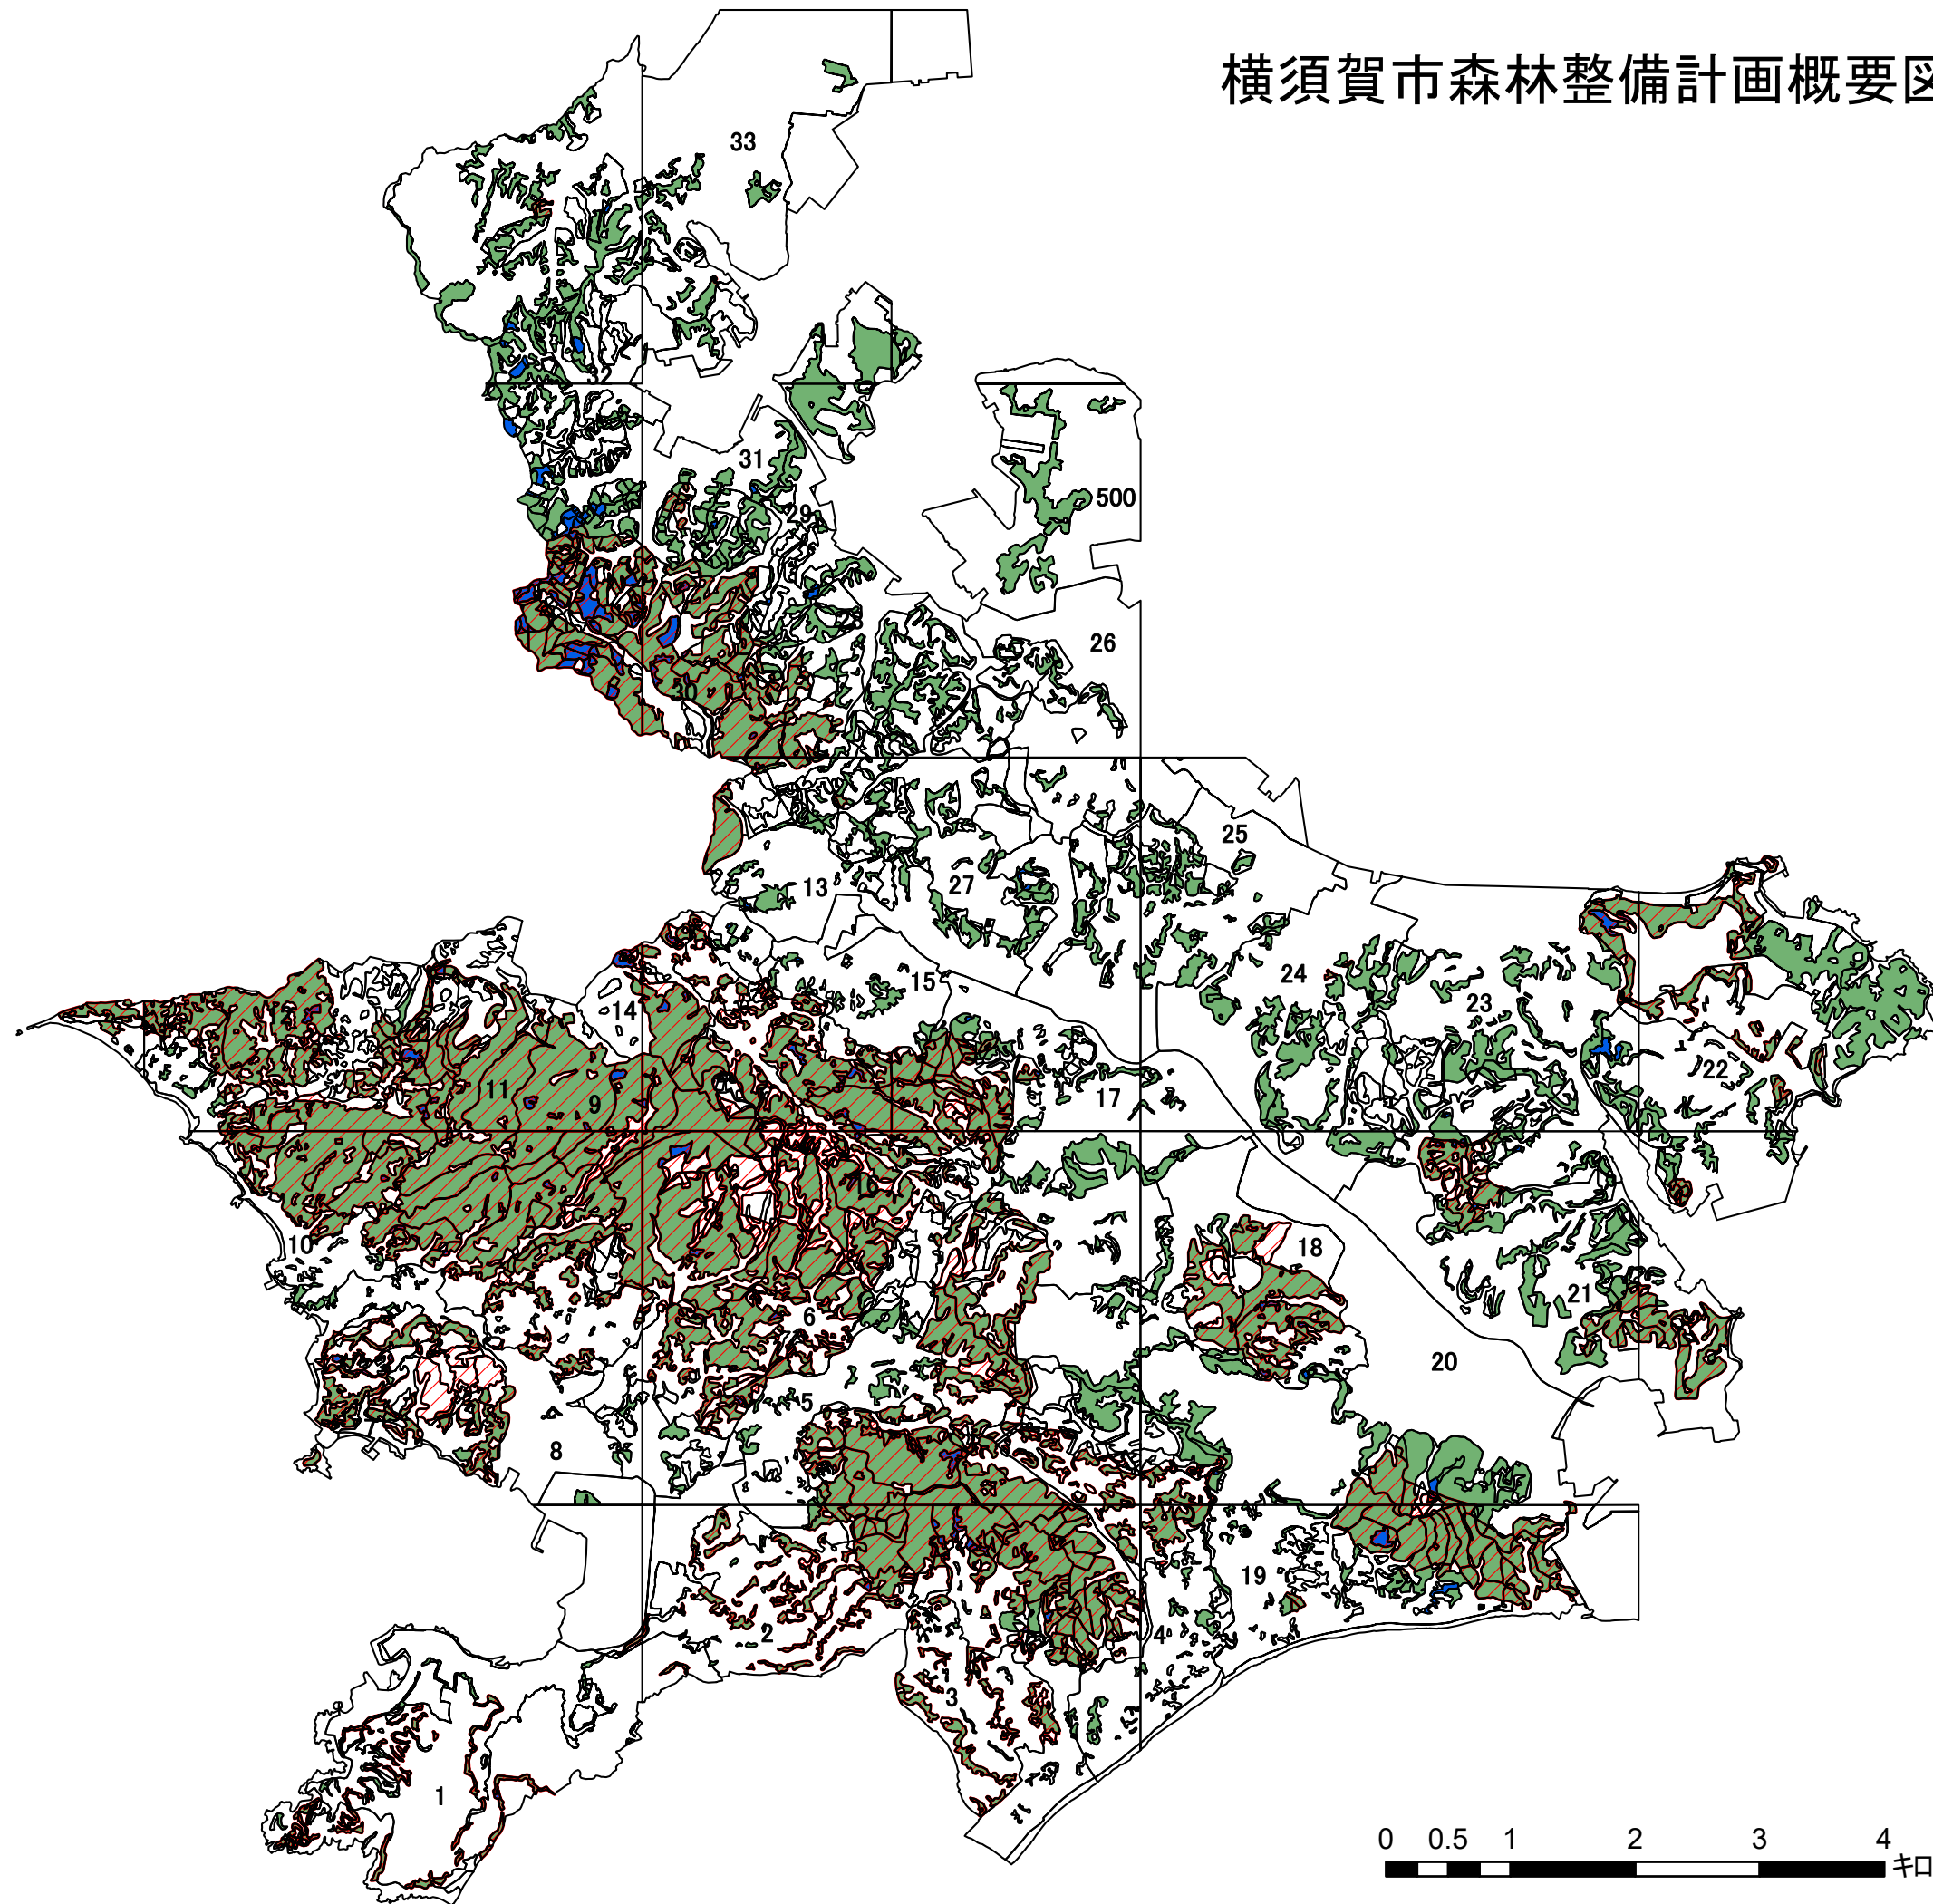

横須賀市森林整備計画概要図(森林資源状況)

凡例

- 林班(数字は林班番号)
- 地域森林計画対象民有林
- 天然林
- 人工林

0 0.5 1 2 3 4 キロメートル

1:55,000