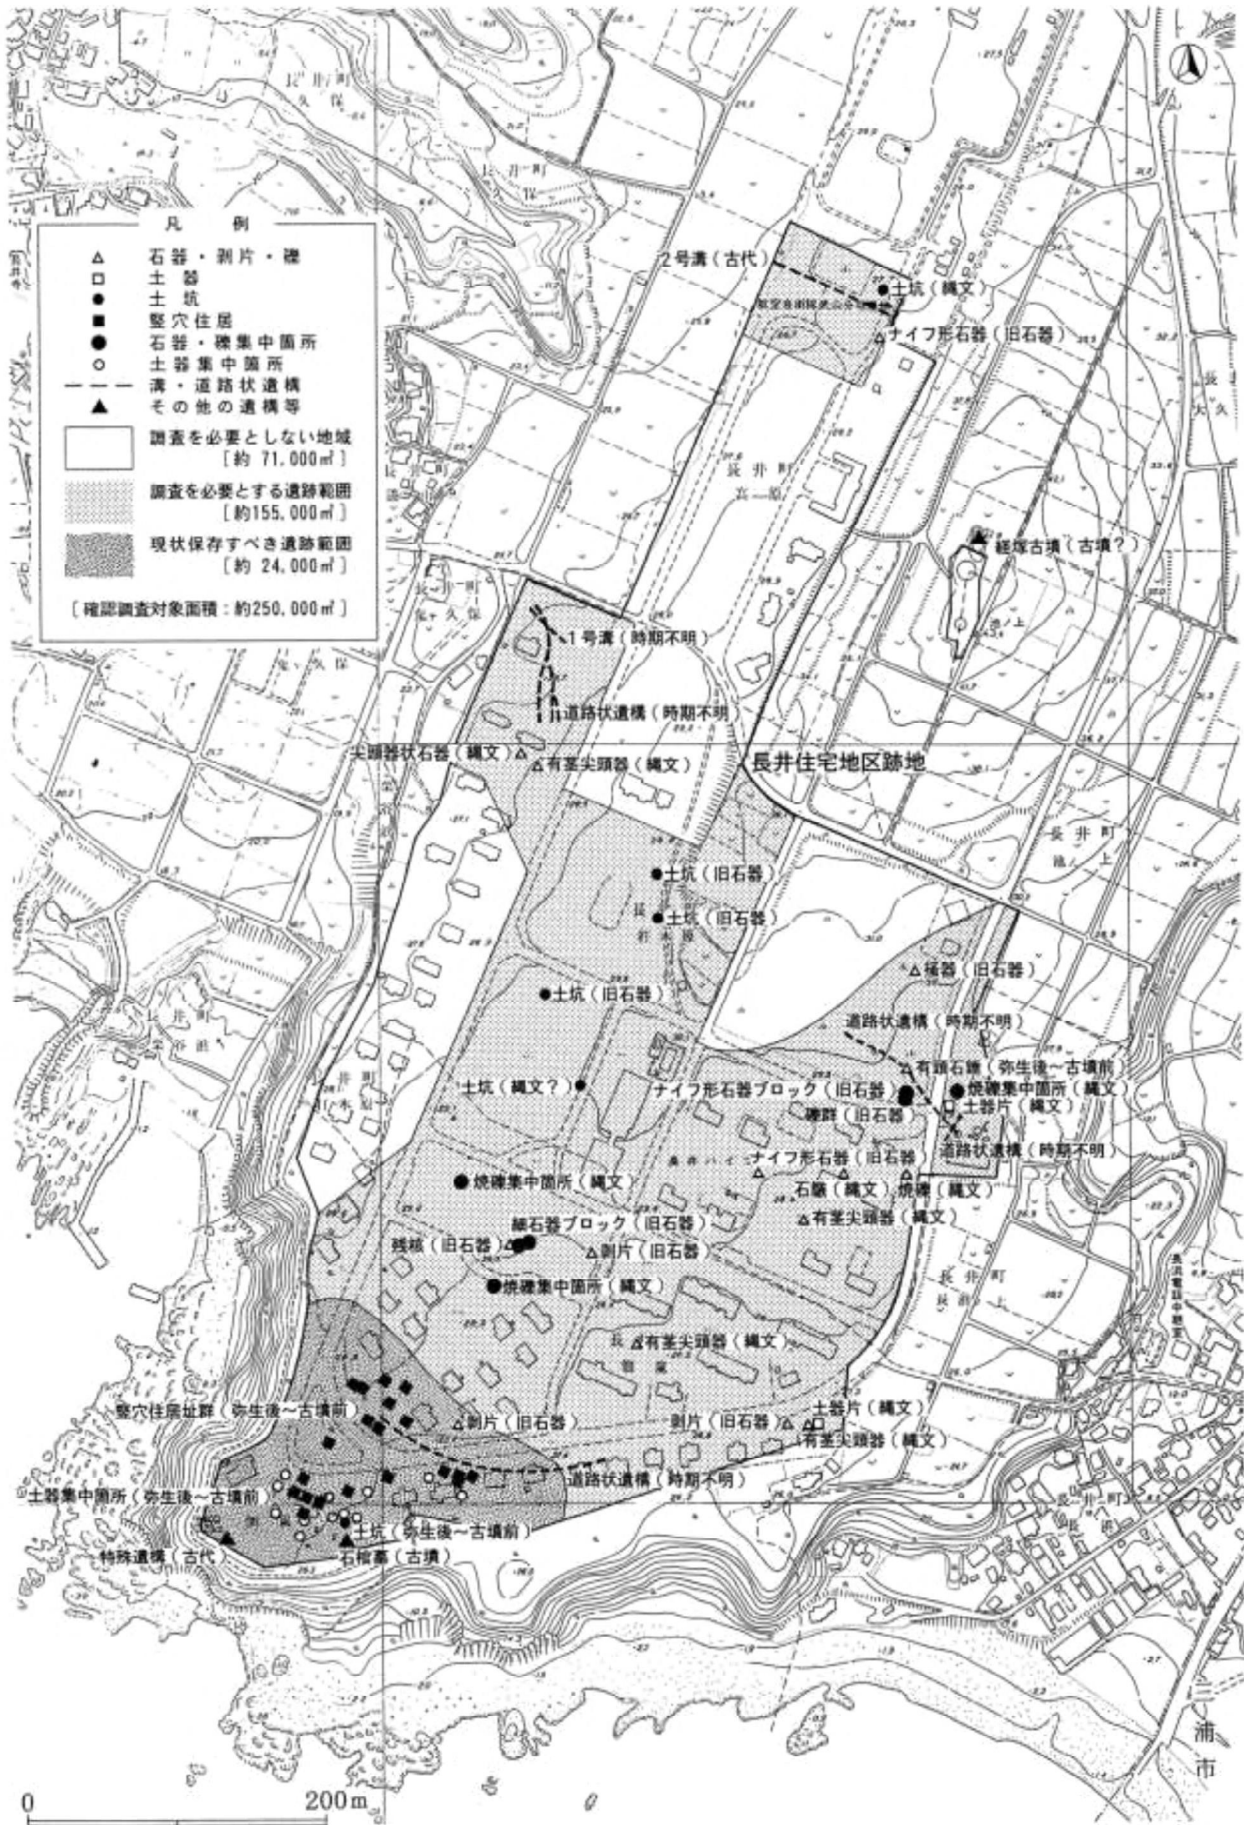

埋蔵文化財調査結果

長井住宅地区跡地確認調査結果図