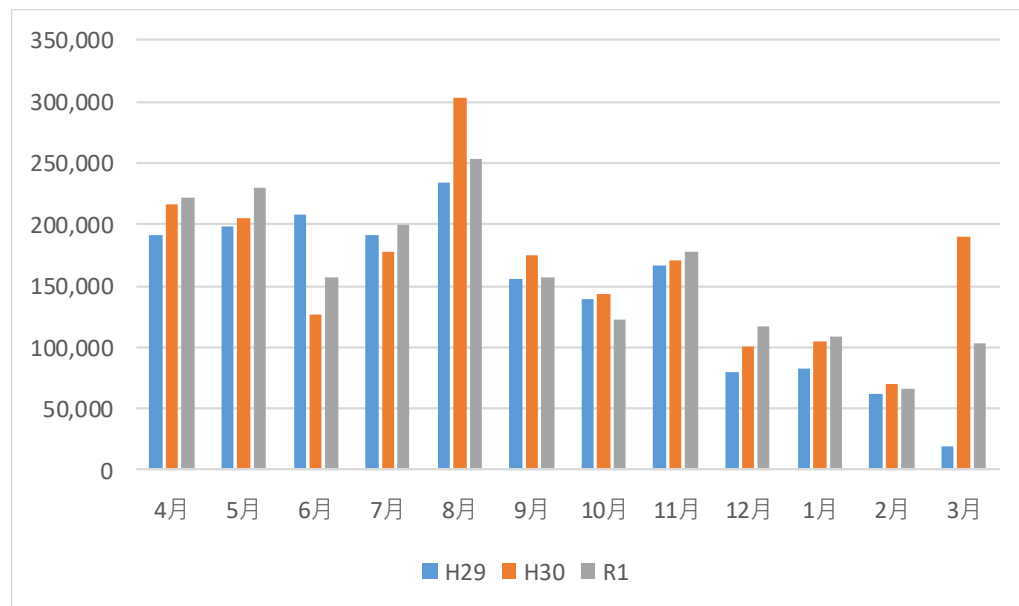

5. 来園者数

三笠公園 利用者数推移

	H29	H30	R1	R2	R3	平均
4月	192,060	216,536	221,794	5,682	45,540	91,005
5月	198,798	205,676	229,569	0	70,830	100,133
6月	208,260	126,186	156,768	18,380	49,570	74,906
7月	191,100	177,738	200,007	61,440	74,180	111,876
8月	233,520	303,492	253,882	93,410	51,130	132,807
9月	155,520	174,342	157,110	80,808	0	79,306
10月	139,800	143,262	122,596	66,710	88,925	92,744
11月	166,100	170,340	177,224	77,760	117,840	124,275
12月	79,260	99,942	117,504	42,570	72,260	77,445
1月	82,920	104,903	108,364	31,290	63,075	67,576
2月	61,920	70,014	65,714	58,210	58,520	60,815
3月	18,675	190,294	103,797	68,540	109,390	93,909
合計	1,727,933	1,982,725	1,914,329	604,800	801,260	1,106,796

記念艦みかさ 利用者数推移