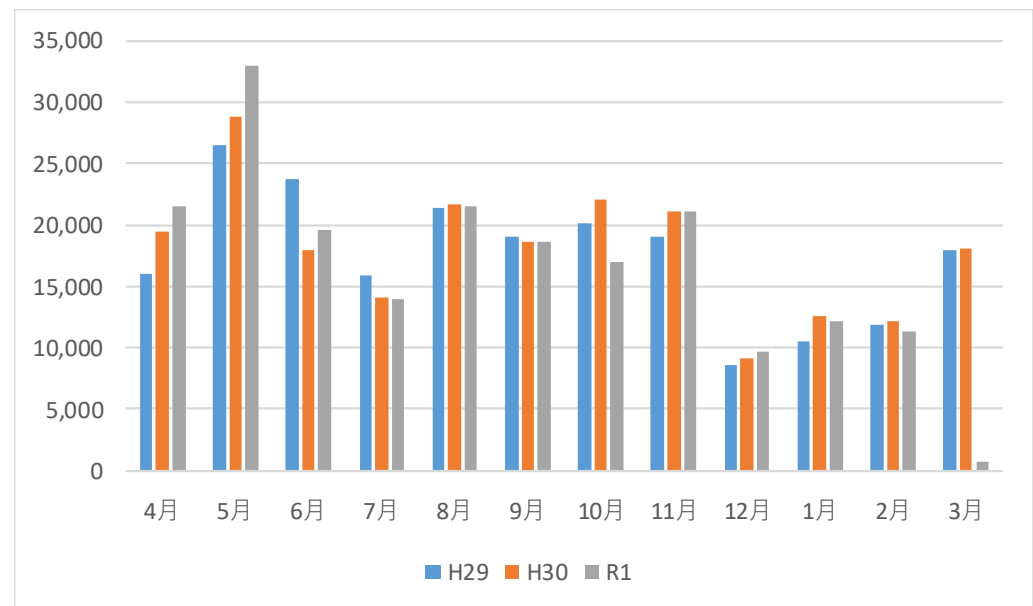

H29	H30	R1	R2	R3	平均
4月	16,025	19,525	21,559	0	6,828	9,462
5月	26,539	28,778	32,956	0	10,203	14,386
6月	23,800	17,970	19,628	2,582	5,440	9,217
7月	15,931	14,123	13,963	7,507	7,513	9,661
8月	21,413	21,706	21,492	11,078	5,769	12,780
9月	19,113	18,691	18,633	9,472	0	9,368
10月	20,101	22,112	16,941	8,452	8,465	11,286
11月	19,115	21,158	21,061	10,325	11,010	14,132
12月	8,543	9,085	9,737	4,758	6,603	7,033
1月	10,447	12,589	12,220	2,229	6,547	6,999
2月	11,951	12,115	11,297	0	5,399	5,565
3月	17,956	18,035	769	5,111	10,009	5,296
合計	210,934	215,887	200,256	61,514	83,786	115,185