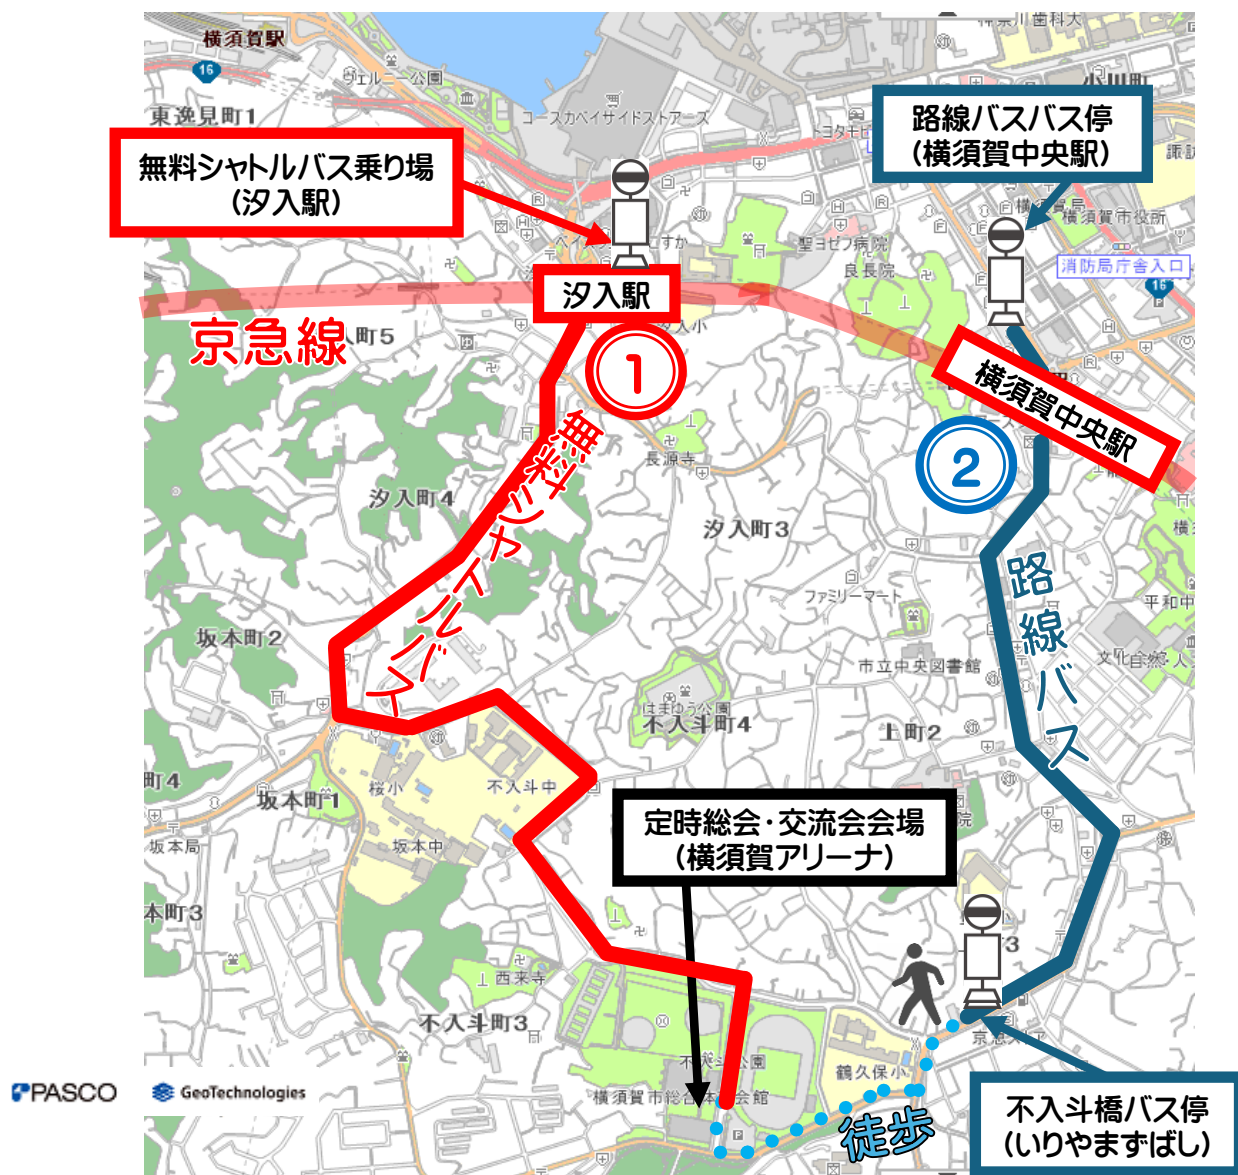

定時総会会場と最寄り駅的位置図

- ① 汐入駅から 無料シャトルバス (約8分) ※参加者のみ乗車可
- ② 横須賀中央駅から 路線バス (約6分:250円) + 徒歩 (約10分:約700m)

最新の情報は、横須賀市のホームページをご確認下さい。

【シャトルバスの運行状況】
シャトルバスの運行状況や混雑状況などを総会当日限定で
配信します。(https://x.com/yokosuka_port)