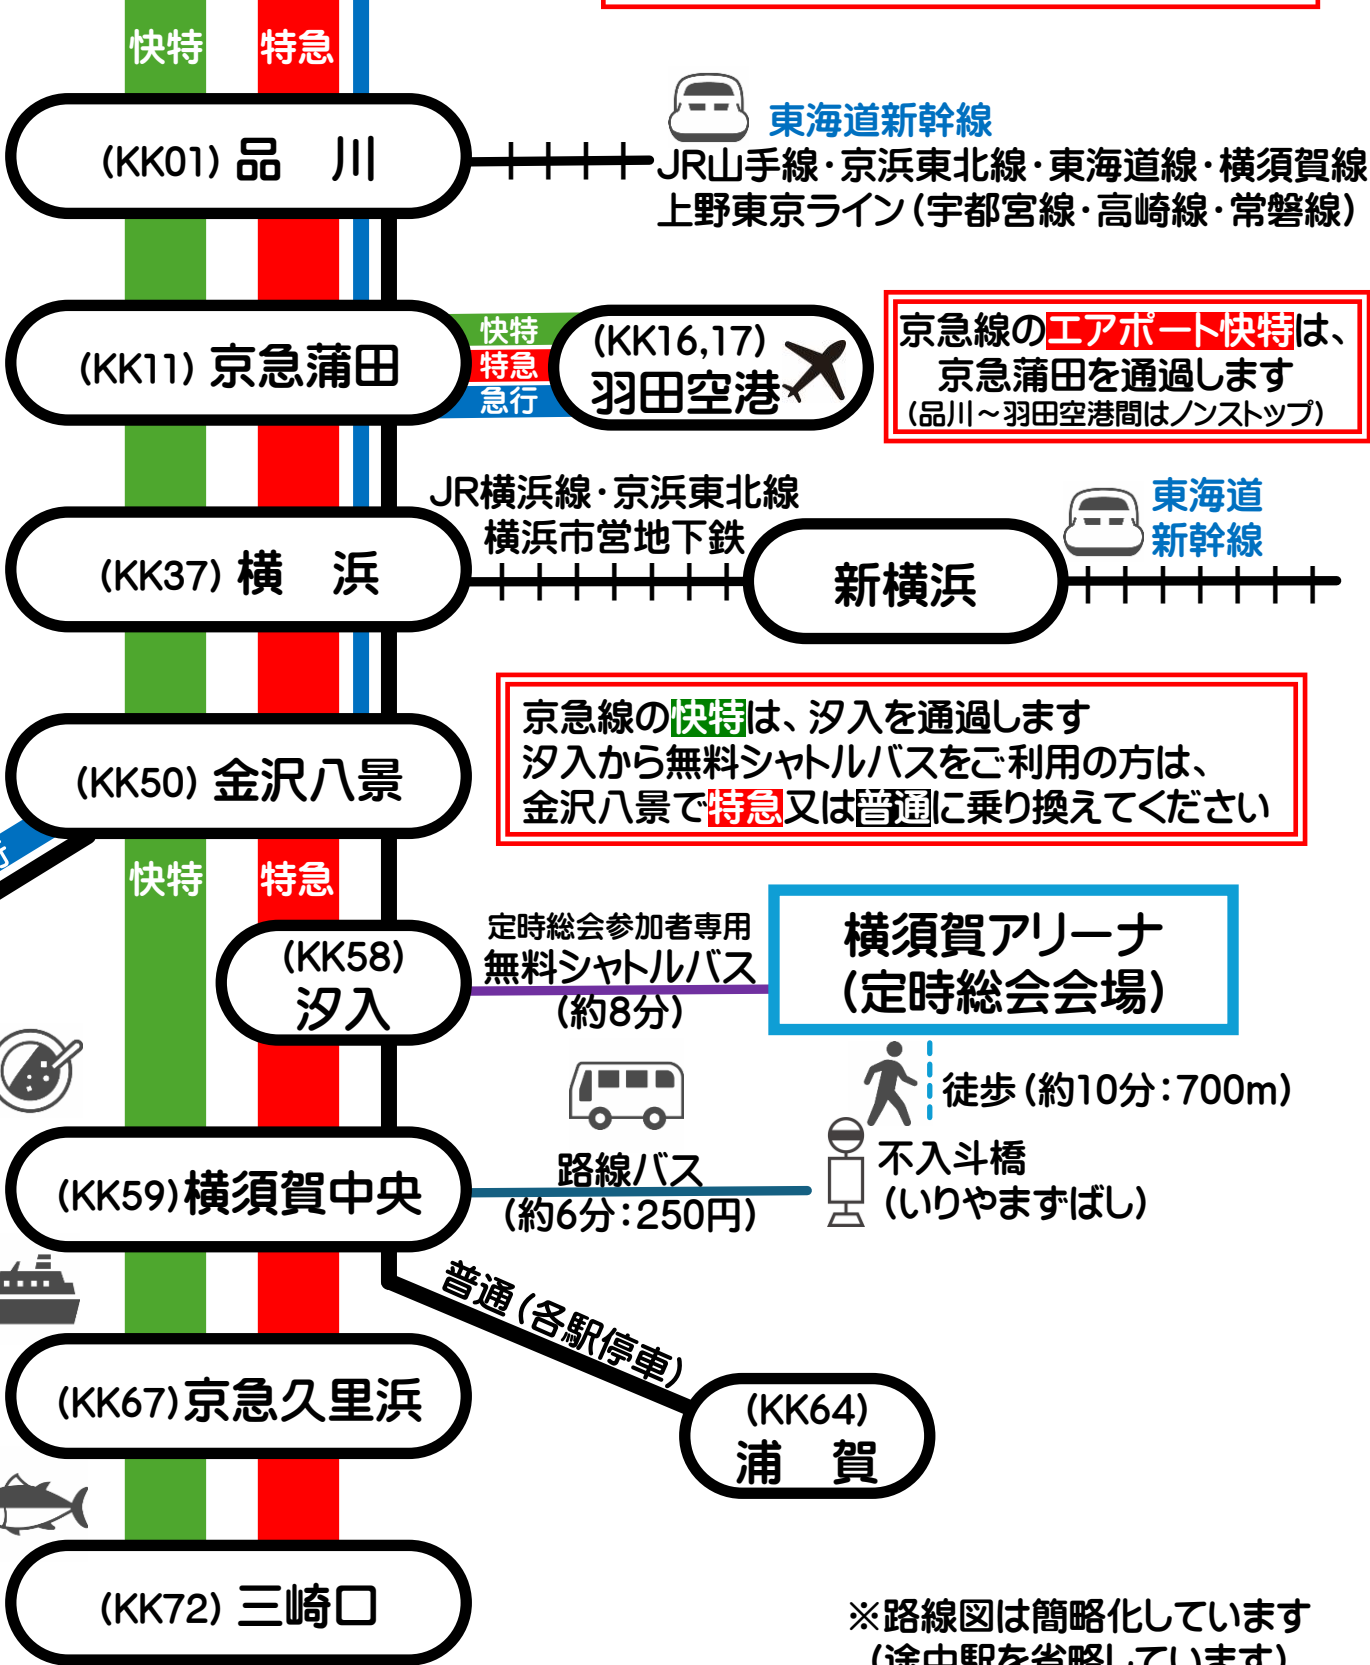

横須賀への京急線の利用案内

都営浅草線(新橋・浅草方面)
京成線(成田空港方面)へ
直通運転

京急線の快特・特急・急行は、特急券不要
(乗車券のみで乗車可能)

※路線図は簡略化しています
(途中駅を省略しています)