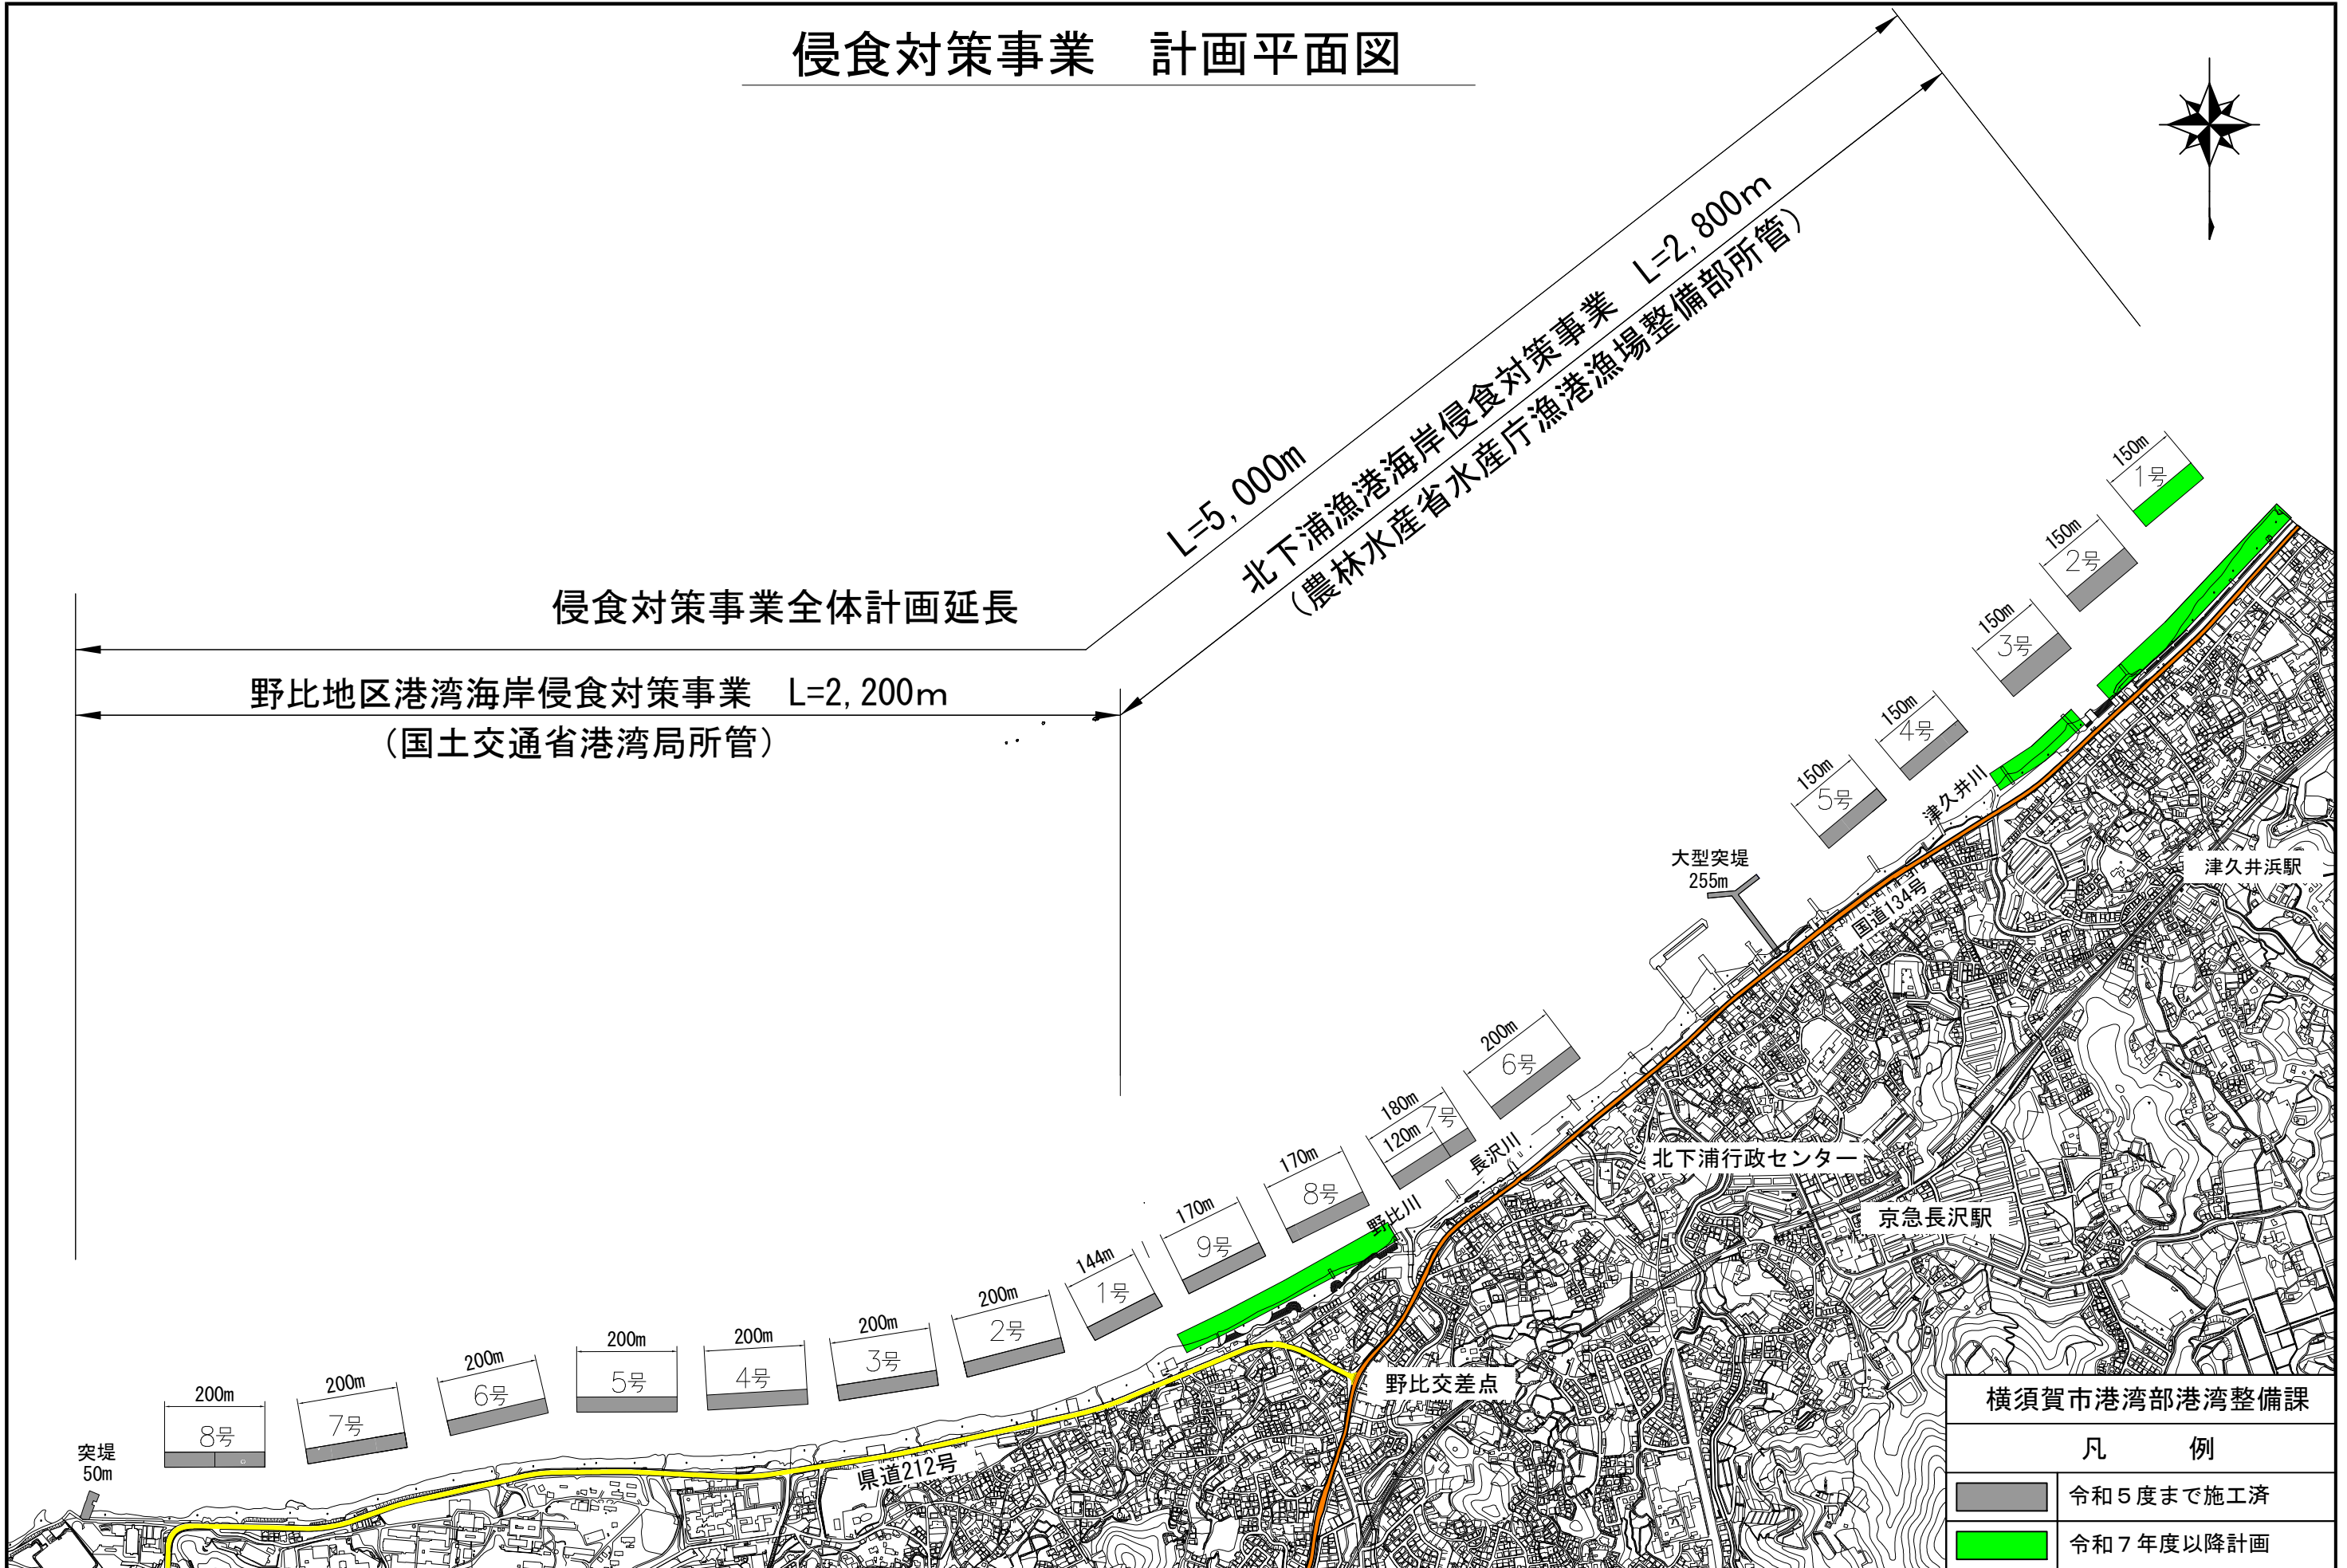

侵食対策事業 計画平面図

横須賀市港湾部港湾整備課	
凡 例	
	令和5年度まで施工済
	令和7年度以降計画