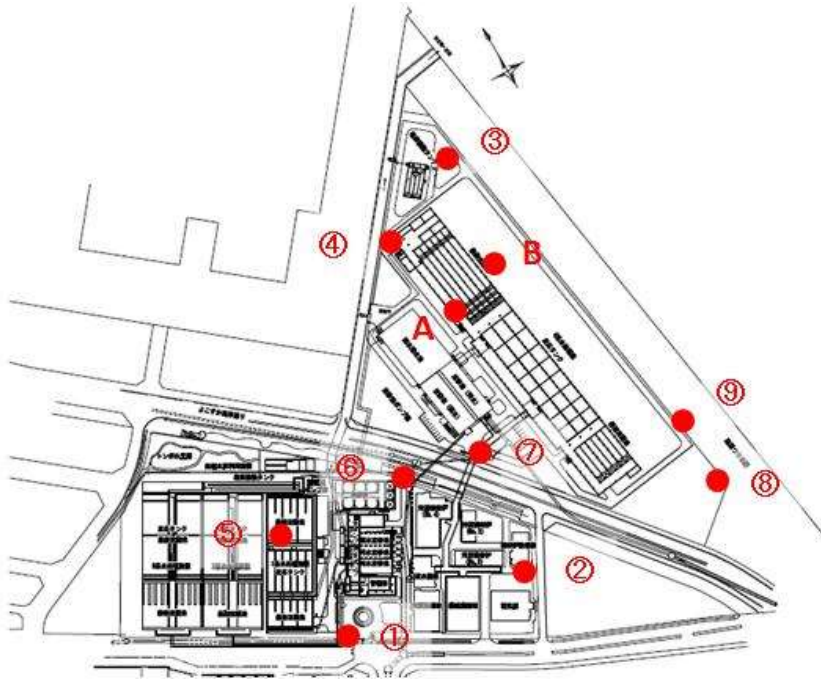

空間放射線量測定結果（下町浄化センター）【2015. 4~2016. 3】

- ① 正門
- ② 電気棟・焼却炉監視棟間の門
- ③ 海辺つり公園放流口側
- ④ 4系最終沈殿池側道路
- ⑤ 三春公園脇1系水処理棟屋上
- ⑥ 4号焼却炉北東
- ⑦ 平成町正門
- ⑧ 平成町南東
- ⑨ 保管場所D側敷地境界
- A 保管室扉南側
- B コンテナ扉

(単位：マイクロシーベルト/時)

測定日	敷地境界									保管場所	
	①	②	③	④	⑤	⑥	⑦	⑧	⑨	A	B
<2016年>											
3月18日	0.05	0.04	0.06	0.06	0.04	0.05	0.04	0.05	0.06	0.11	0.11
3月8日	0.05	0.04	0.03	0.04	0.04	0.04	0.04	0.06	0.04	0.11	0.11
2月23日	0.05	0.06	0.04	0.06	0.05	0.05	0.04	0.05	0.06	0.12	0.09
2月12日	0.05	0.06	0.03	0.05	0.05	0.04	0.04	0.05	0.05	0.12	0.08
1月28日	0.05	0.04	0.05	0.06	0.04	0.04	0.04	0.04	0.04	0.11	0.10
1月12日	0.05	0.06	0.05	0.05	0.05	0.05	0.06	0.06	0.05	0.13	0.12
<2015年>											
12月28日	0.05	0.05	0.06	0.05	0.05	0.06	0.06	0.06	0.05	0.11	0.13