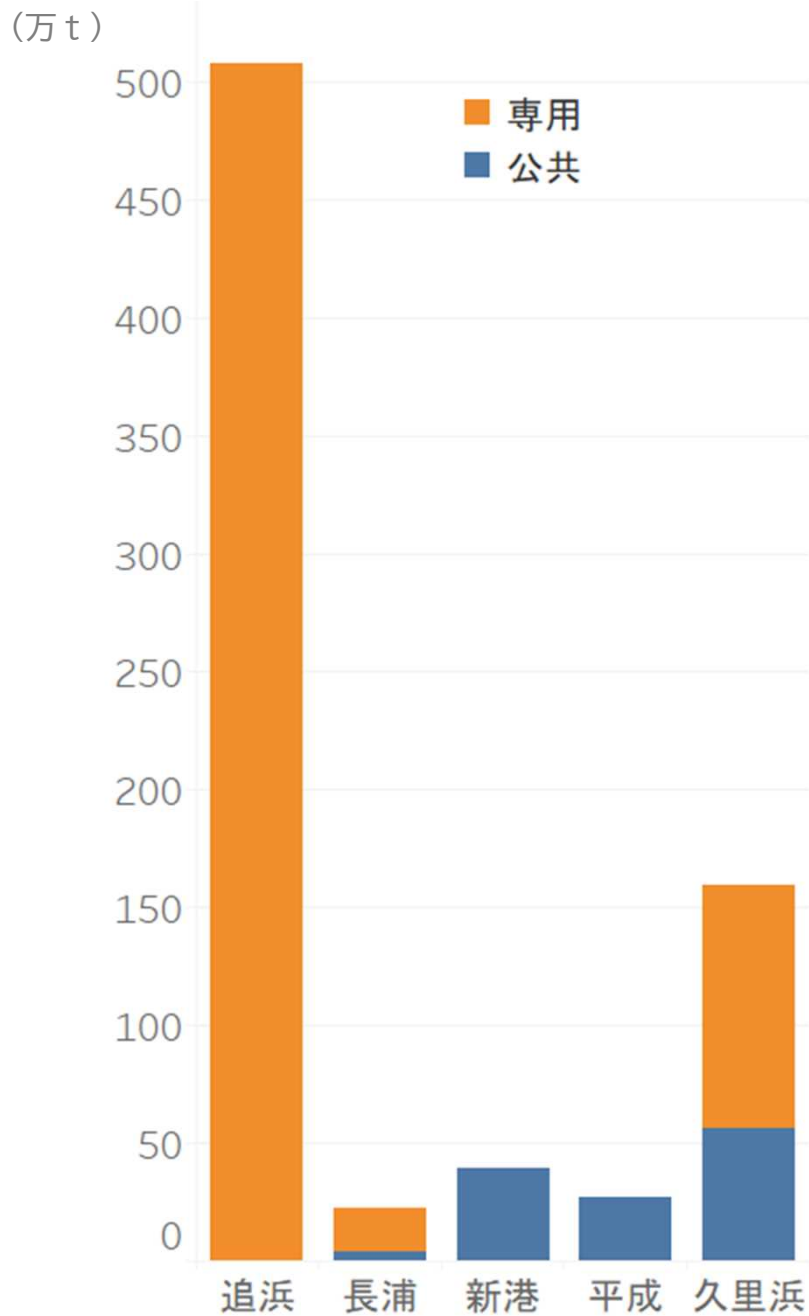

参考資料1

横須賀港の取扱貨物量と想定値との乖離

参考資料2

地区ごとの公共専用別の貨物量2020

地区ごとの品種別公共貨物量2020