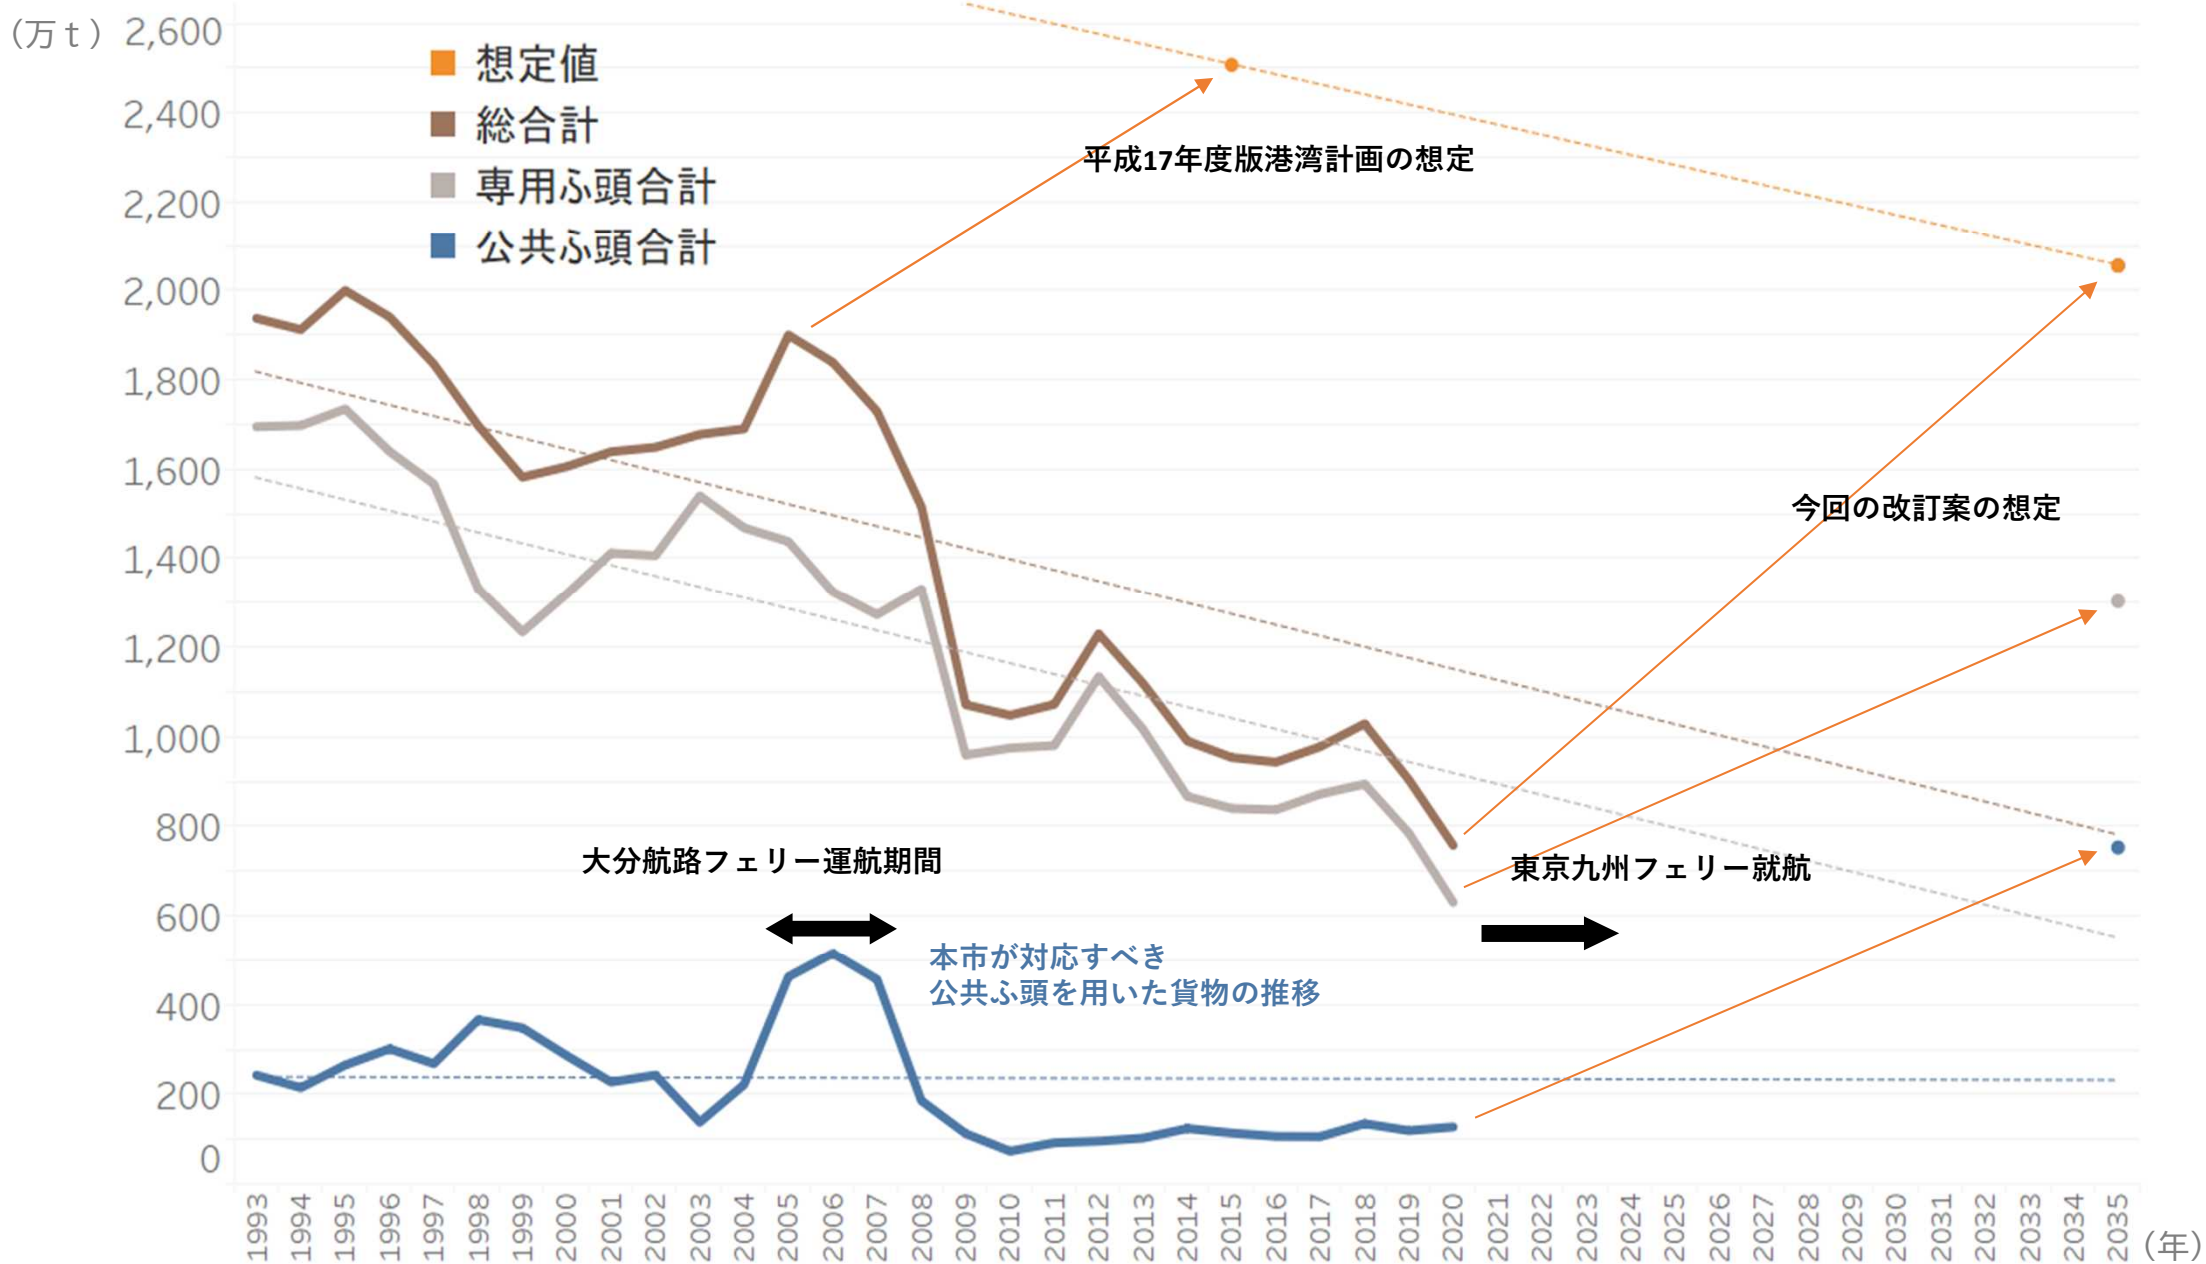

参考資料1

横須賀港の取扱貨物量と想定値との乖離

参考資料2

地区ごとの公共専用別の貨物量2020

地区ごとの品種別公共貨物量2020