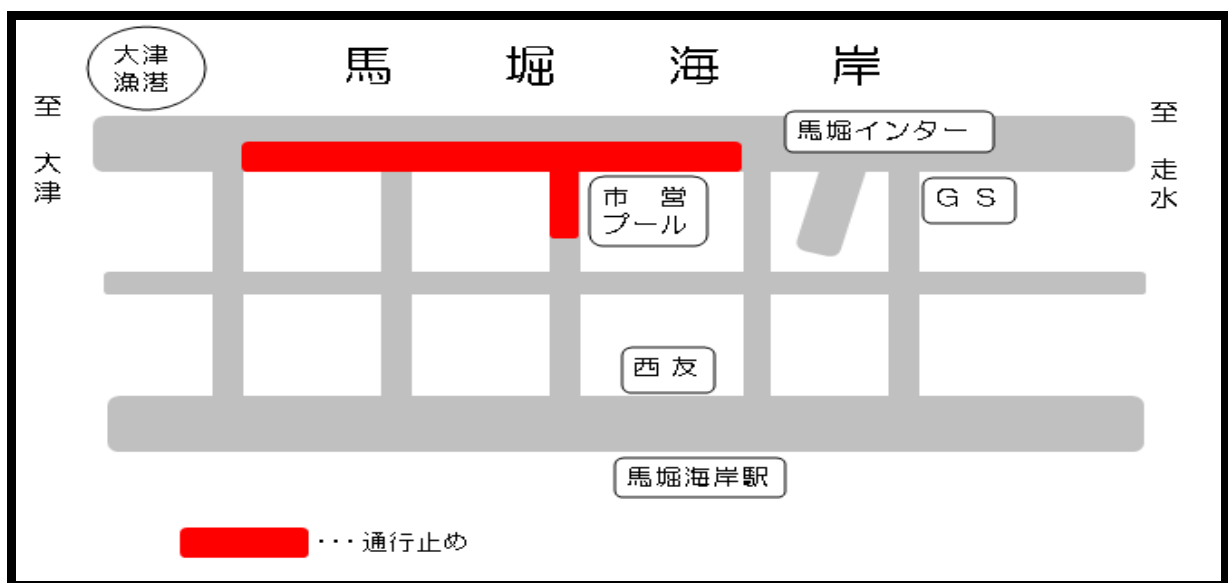

# 横須賀市中学校駅伝競走大会 開催に伴う交通規制のお知らせ

10月15日(土)8:30~12:30 (荒天時 10月16日(日))

下記区間が通行止めとなります。

※通行止め区間

【8:30~12:30】

国道16号横浜方面 馬堀海岸区間(大津漁港前~馬堀海岸3丁目東)

【7:30~12:30】

市営プール前市道