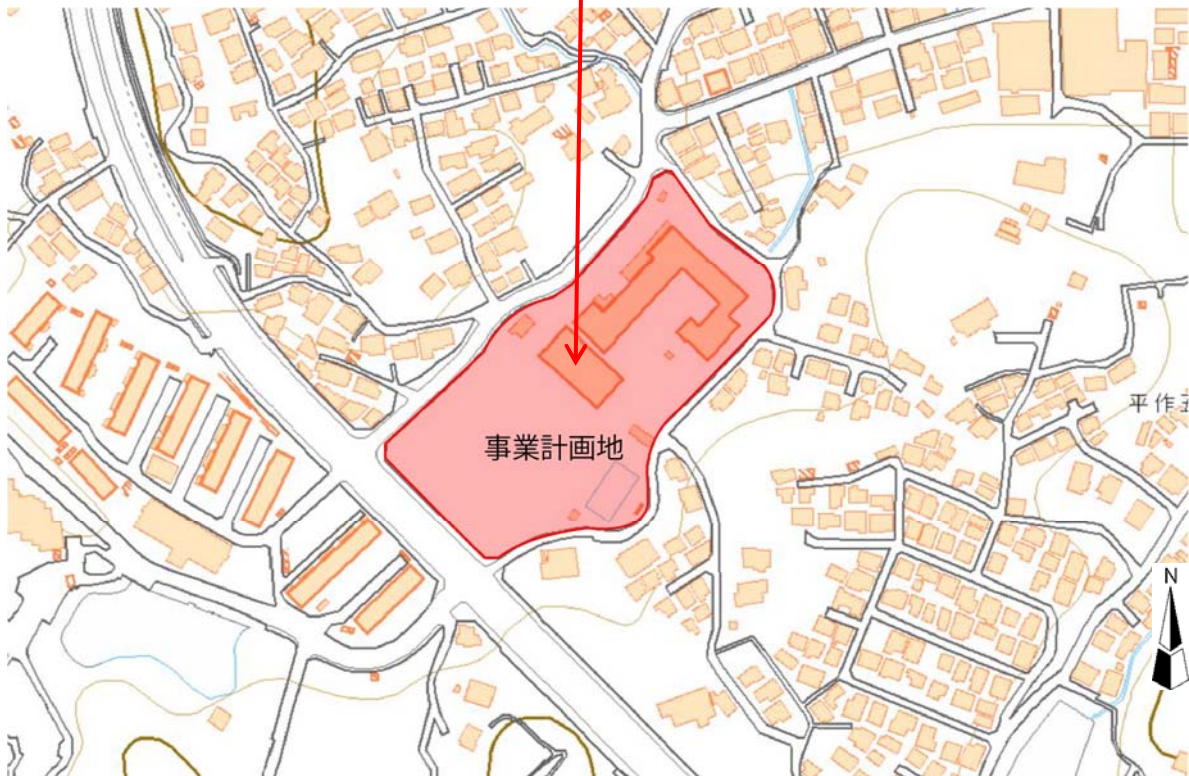

【資料1 事業予定地位置図】

所在地	横須賀市平作5丁目28番10号(旧平作小学校)
-----	-------------------------

横須賀市学校給食センター整備運営事業(仮称)の対象となる事業計画地は、下図のとおりである。

(広域図)

(事業計画地)

出典：国土地理院地図