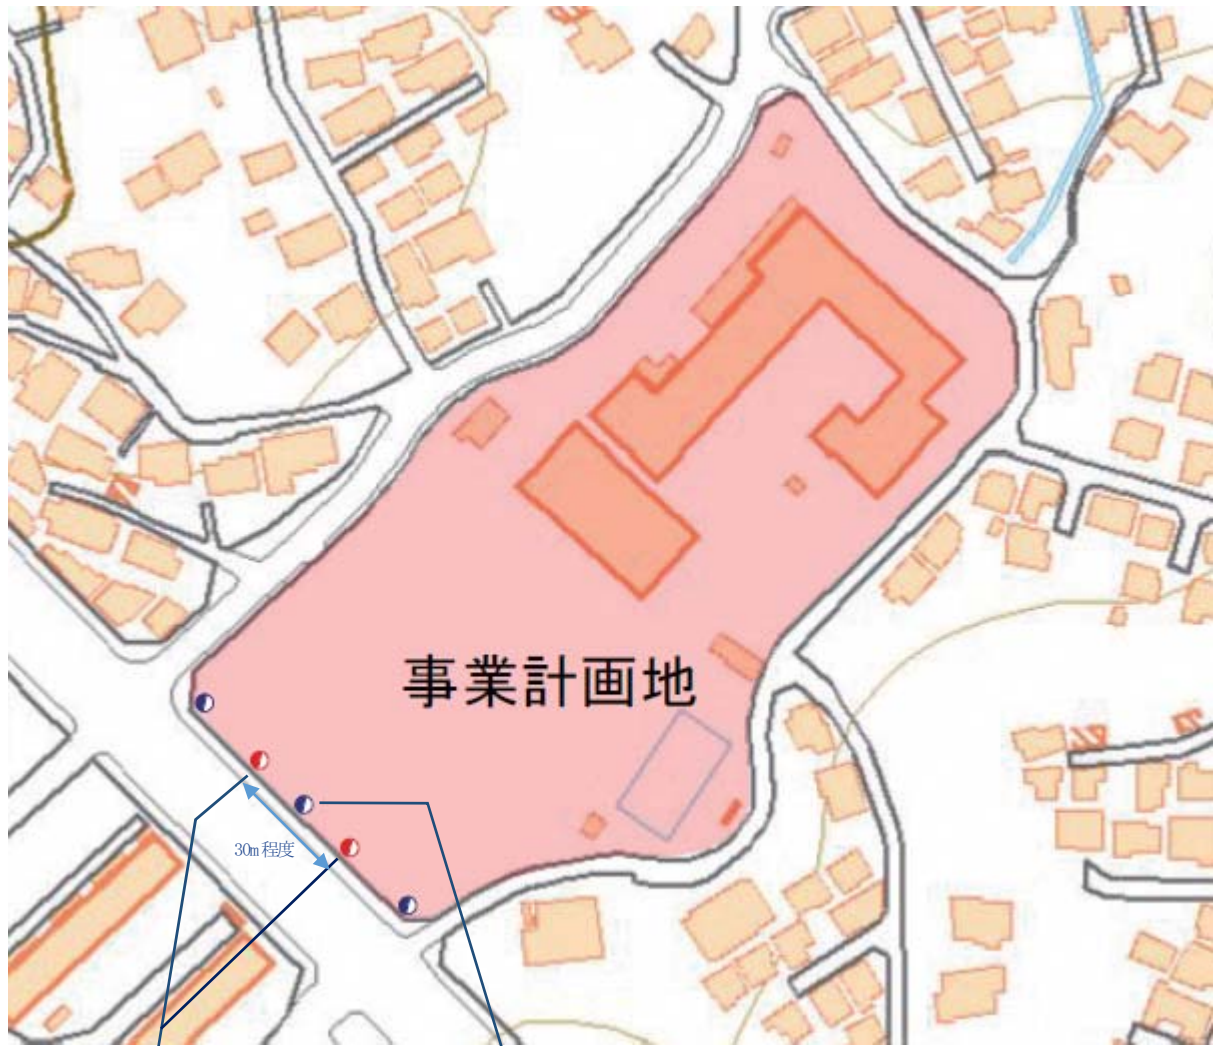

【資料7 電柱位置図】

現在、県道27号側に電柱が3本設置されています。

うち中央に設置されている1本を、旧平作小学校解体工事より前に撤去し、新たに2本の電柱を設置します。なお、新設する2本の電柱間の距離は30m程度になる予定です。(電柱撤去・新設工事は本事業に含むものではありません。)

新設電柱

撤去する電柱

● 既存電柱

● 新設電柱