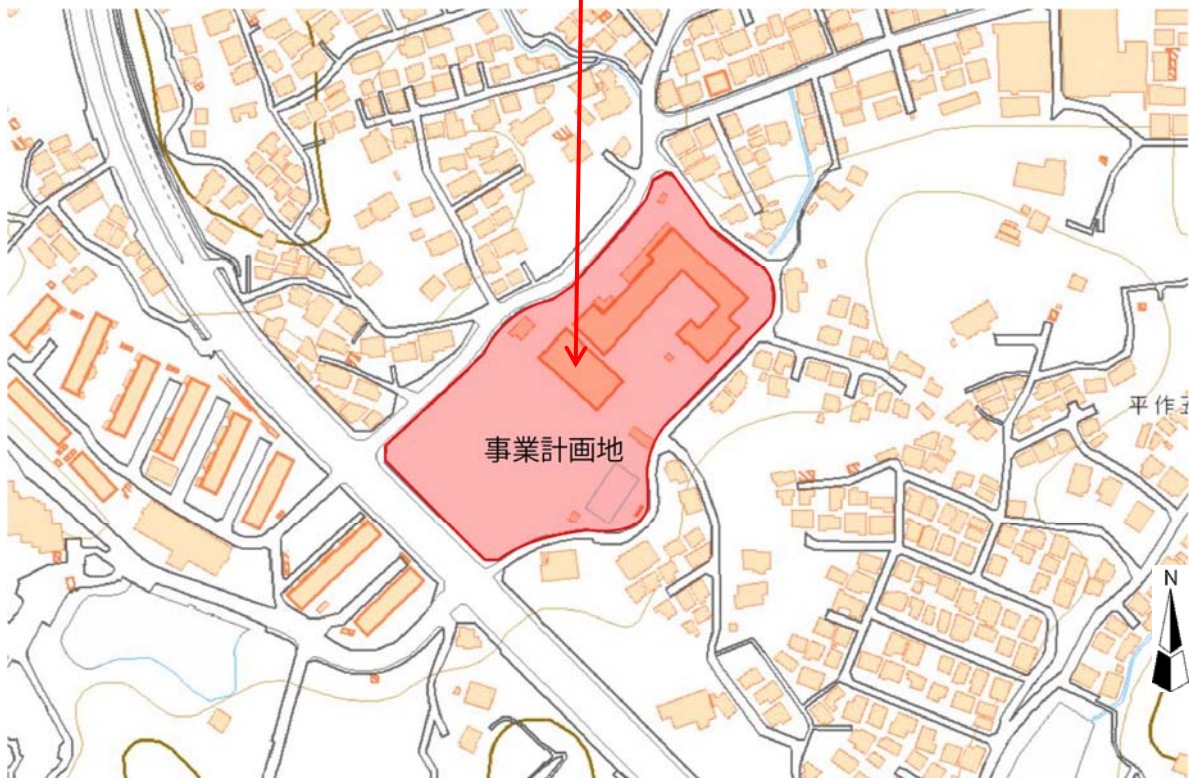

【資料1 事業予定地位置図】

所在地	横須賀市平作5丁目28番10号(旧平作小学校)
-----	-------------------------

横須賀市学校給食センター整備運営事業(仮称)の対象となる事業計画地は、下図のとおりである。

(広域図)

(事業計画地)

出典：国土地理院地図