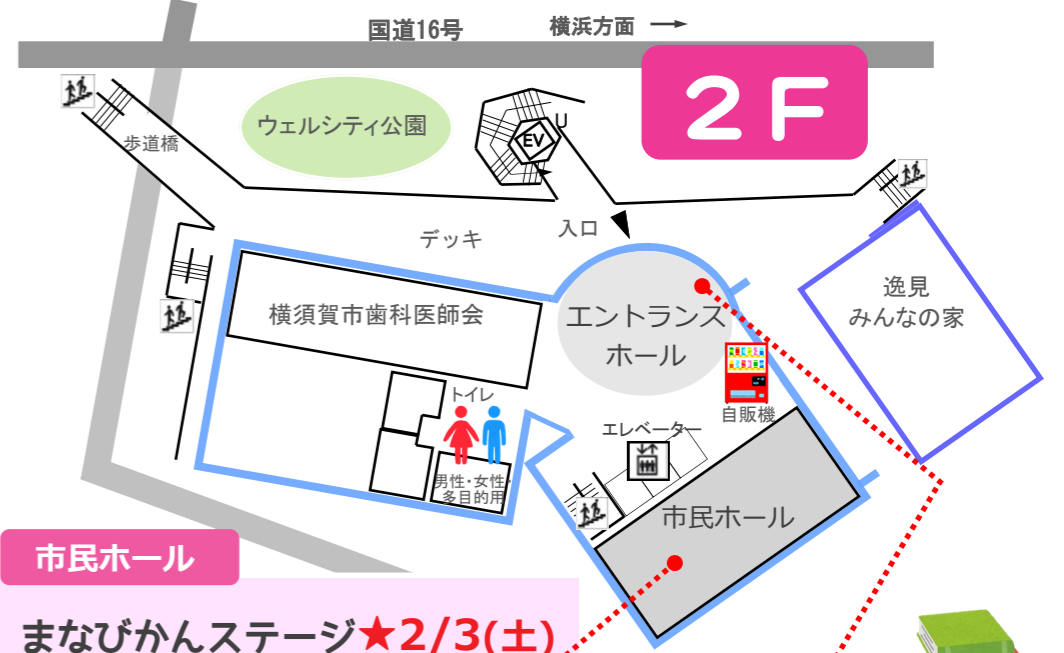

定員各10人 (事前予約制)

* 定員に満たない場合は当日受付可

ダンボールと電子部品でできたロボット「embot (エムボット)」を使ってプログラミングの基本を学べるシニア向けの体験教室です。小学生までのお子さまも付き添い可。

協力: ICT教育施設 スカピア

予約申し込みはこちら →

第1学習室

まなびの成果 展示会(休憩処)

10:00~15:00

市民大学の学習成果発表や市民大学企画講座ボランティアの活動記録、Yokosukaまなび情報ABCプラン「講師デビュー講座」PRポスター&パンフレット、「千代ヶ崎砲台跡活用ボランティア養成講座」を修了したボランティアガイドの活躍の様子などを展示しています。休憩スペースもありますよ。

大学習室

まなびかんステージ★2/4(日)

10:00~15:00

出演	時間
1 レイ モキハナ フラ・シニア (フラダンス)	10:30~
2 豆友会 (カラオケ)	11:30~
3 逸見群読の会 (群読)	13:00~
4 ジョイフルゴスペル (ゴスペル)	14:00~

* 出演時間は目安です

市民ホール

まなびかんステージ★2/3(土)

10:30~15:00

出演	時間
1 ドレミの会とシンクロの会 合同チーム (キーボード演奏)	10:30~
2 おはなしの会「青い空」(絵本の読み聞かせ)	10:55~
3 懐メロ健康体操クラブ (オリジナル体操)	11:20~
4 紙芝居よこすかトコトン座 (紙芝居)	11:45~
5 レモンツリーG&G (カントリーミュージック)	12:10~
6 グルーヴィー・ベイ・サウンズ (楽器演奏)	12:35~
7 サウンド・マリリン (楽器演奏)	13:00~
8 ジャカランダ (ウクレレ)	13:25~
9 わらいき (ボイスドラマ)	13:50~
10 男声合唱団 せみ (合唱)	14:15~
11 レファ オポーポーハウ (フラダンス)	14:40~