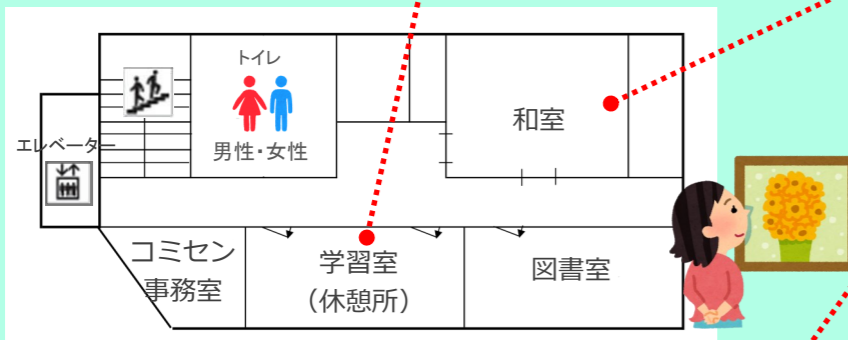

学習室 (休憩所)

焼き菓子などの販売★2/3(土)
マドレーヌの試食★2/4(日)

10:00~15:00 *なくなり次第終了

2/3は「アトリエ夢喰虫」の焼き菓子などの販売、
2/4は「チェリー友の会」によるマドレーヌの試食
があります。

和室

お茶席★2/4(日)

10:00~16:00

*なくなり次第終了

藪内流「茶道友の会」の
皆さんによるお茶席です。
(一席：400円)

2F

集会室

作品展示

10:00~16:00

展示団体

- バラの会 (生け花)
- ペインテックス友の会 (ペインテックス)
- 秀美会 (木彫り)
- 欧風刺しゅう友の会 (刺繍)
- 充圭書道会 (書道)
- はじめての水彩画
  色のレッスン教室 (水彩画)
- 懐メロ健康体操クラブ
  (ピンポン玉アート)

3F