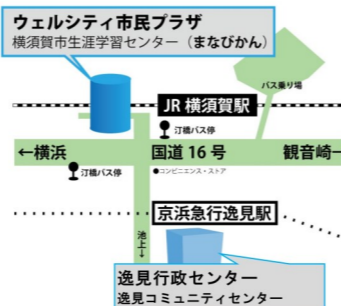

和室

お茶席★2/4(日)

10:00~16:00

*なくなり次第終了

藪内流「茶道友の会」の
皆さんによるお茶席です。
(一席：400円)

2F

集会室

作品展示

10:00~16:00

展示団体

- バラの会 (生け花)
- ペインテックス友の会 (ペインテックス)
- 秀美会 (木彫り)
- 欧風刺しゅう友の会 (刺繍)
- 充圭書道会 (書道)
- はじめての水彩画
色のレッスン教室 (水彩画)
- 懐メロ健康体操クラブ
(ピンポン玉アート)

3F

まなびかん(生涯学習センター) TEL 046-822-4838 (受付時間 8:30~20:00)

〒238-0046 横須賀市西逸見町1-38-11 ウェルシティ市民プラザ4F
URL <https://manabikan.net/> 休館日 12月28日(木)~1月3日(水)

逸見コミュニティセンター TEL 046-823-3205 (受付時間 9:00~21:00)

〒238-0045横須賀市東逸見町2-29 (逸見行政センター内)
休館日 12月29日(金)~1月3日(水)

まなびかんまつり & 逸見コミセンつどい

2024.

2.3 土 2.4 日

会場：まなびかん (生涯学習センター)
逸見コミュニティセンター

2月3日(土)のイベント

まなびかん	時間	階	会場
まなびかんステージ★2/3	10:30~	2F	市民ホール
リサイクル図書	11:00~		エントランスホール
まなびかんマルシェ◎	11:00~	5F	5Fロビー
薬膳カレー屋さん	11:00~		調理講習室
おもしろ科学かんたん工作	10:00~		美術工芸室
まなびの成果 展示会 (休憩所)	10:00~		第1学習室
ロボットプログラミング体験教室	11:00~		第2学習室
脳トレゲーム・ダンスゲーム体験	10:00~		ミーティングルーム
市民大学「JAXA宇宙開発の最前線」	10:00~		大学習室
市民大学「けん玉講座『遊び』からの学び」	13:30~	大学習室	
スタンプラリー	10:00~	まなびかん&逸見CC	