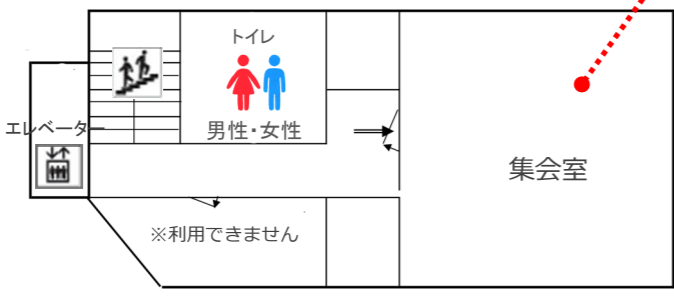

まなびかん(生涯学習センター) TEL 046-822-4838 (受付時間 8:30~20:00)

〒238-0046 横須賀市西逸見町1-38-11 ウェルシティ市民プラザ4F
URL <https://manabikan.net/> 休館日 12月28日(木)~1月3日(水)

逸見コミュニティセンター TEL 046-823-3205 (受付時間 9:00~21:00)

〒238-0045横須賀市東逸見町2-29 (逸見行政センター内)
休館日 12月29日(金)~1月3日(水)