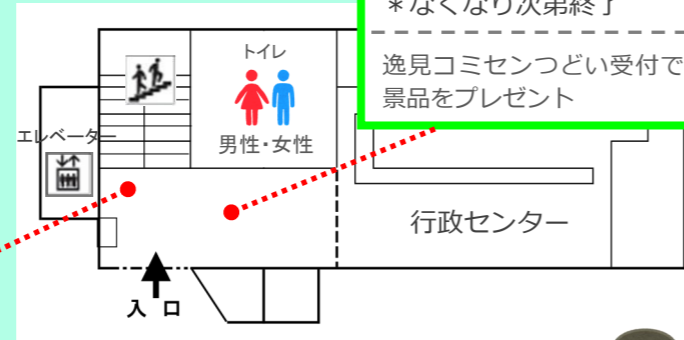

逸見コミセン会場

*お茶席・焼き菓子などの販売以外は無料です
*催し物の内容は、都合により変更になる場合があります。

逸見コミセンつどい受付

スタンプラリー
景品交換

10:00~16:00
*なくなり次第終了

逸見コミセンつどい受付で
景品をプレゼント

1F

エントランスホール

リサイクル図書

11:00~16:00

*なくなり次第終了

コミセン図書室で不要になった雑誌などを自由にお持ち帰りいただけます。